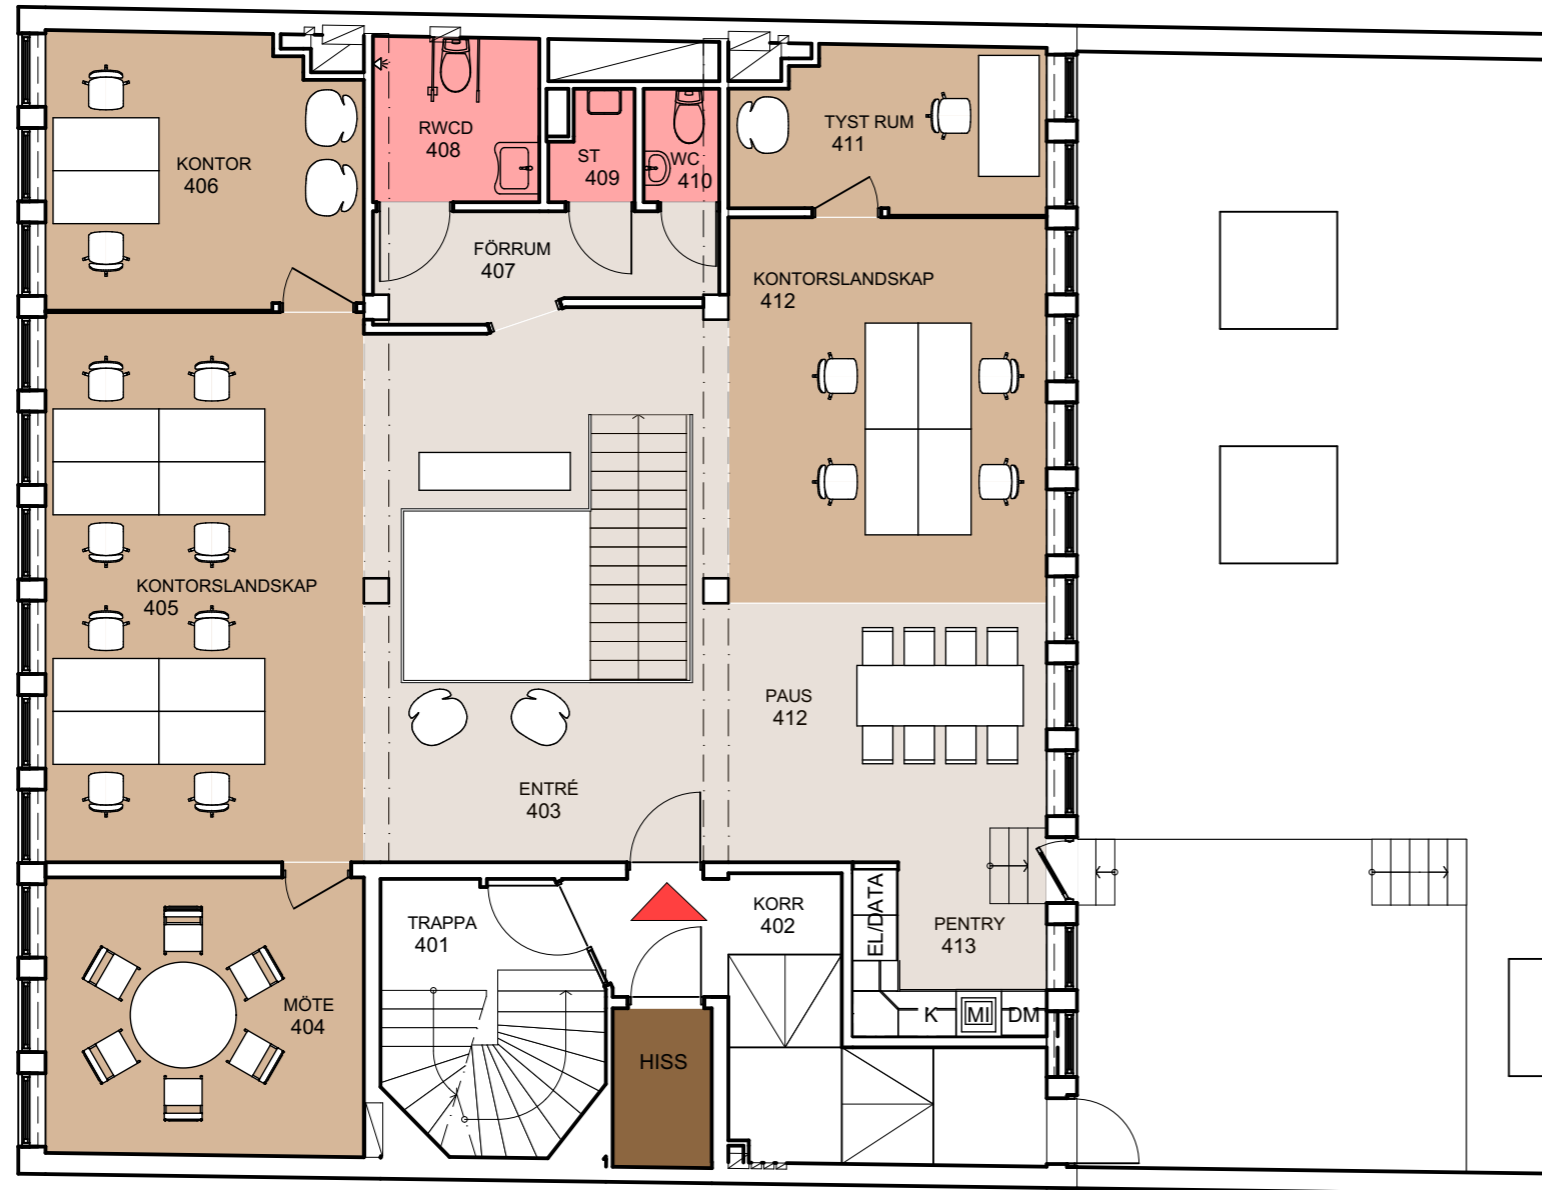

Jungfrugatan 10

Kv Sjöhästen 5

Plan 4, våning 1tr

- Övre plan av lokal i två plan

Idéskiss

- 14 arbetsplatser
- 1st mötesrum för 6 personer (forcering)
- 1st tyst rum för 1 person

- Lokalarea (LOA) ca 158m² - plan 4
- 11,3m² / arbetsplats

WAK ARKITEKTER AB
Ljusslingan 26 120 31 Stockholm
Sign: Örjan Lagerheim

Skala 1:100
(papper A3)

2024-09-03