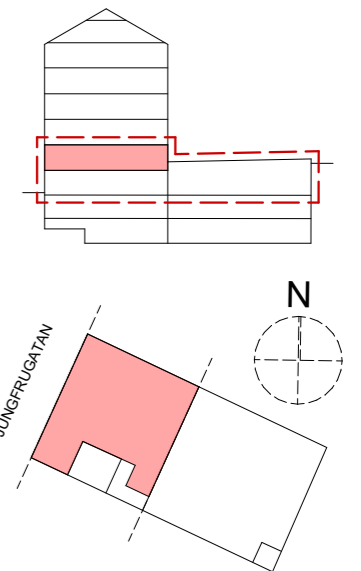

Jungfrugatan 10

Kv Sjöhästen 5

Plan 4, våning 1tr

- Övre plan av lokal i två plan

Idéskiss

- 14 arbetsplatser
- 1st mötesrum för 6 personer (forcering)
- 1st tyst rum för 1 person

- Lokalarea (LOA) ca 158m² - plan 4
- 11,3m² / arbetsplats