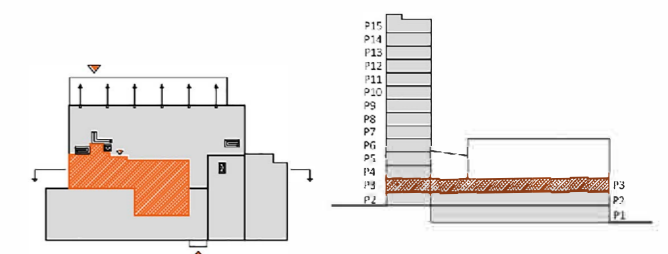

- Yta ca 358 m²

- Ca 14,8 m² / arbetsplats

Situationsplan

Sign. NK/EB

Lokalen i huset

Sektion

0 1 5 10 15
meter

Skala 1:150
(Papper A3)