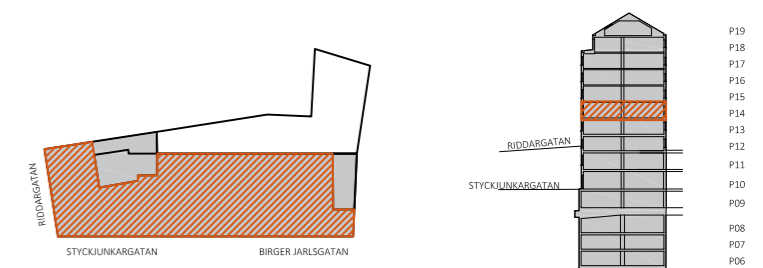

Riddargatan 10/ Birger Jarlsgatan 6b

kv. Skravelberget Större 22
Plan 14, våning 4tr
Entré Riddargatan 10

Idéskiss:

-47 arbetsplatser

- 1st konferensrum med 12 platser
- 1st konferensrum med 8 platser
- 1st konferensrum med 6 platser
- 2st samtalsrum
- 4st telefonrum

-Yta ca 595 m²
-12,65 m² /arbetsplats

SITUATIONSPLAN

LOKALISERINGPLAN

SEKTION

**KROOK
& TJÄDER**

Skala 1:100
(Papper A3)

Arbetsplats:
Skrivbord 1400x800
Bokhylla 800x350

2020-09-29