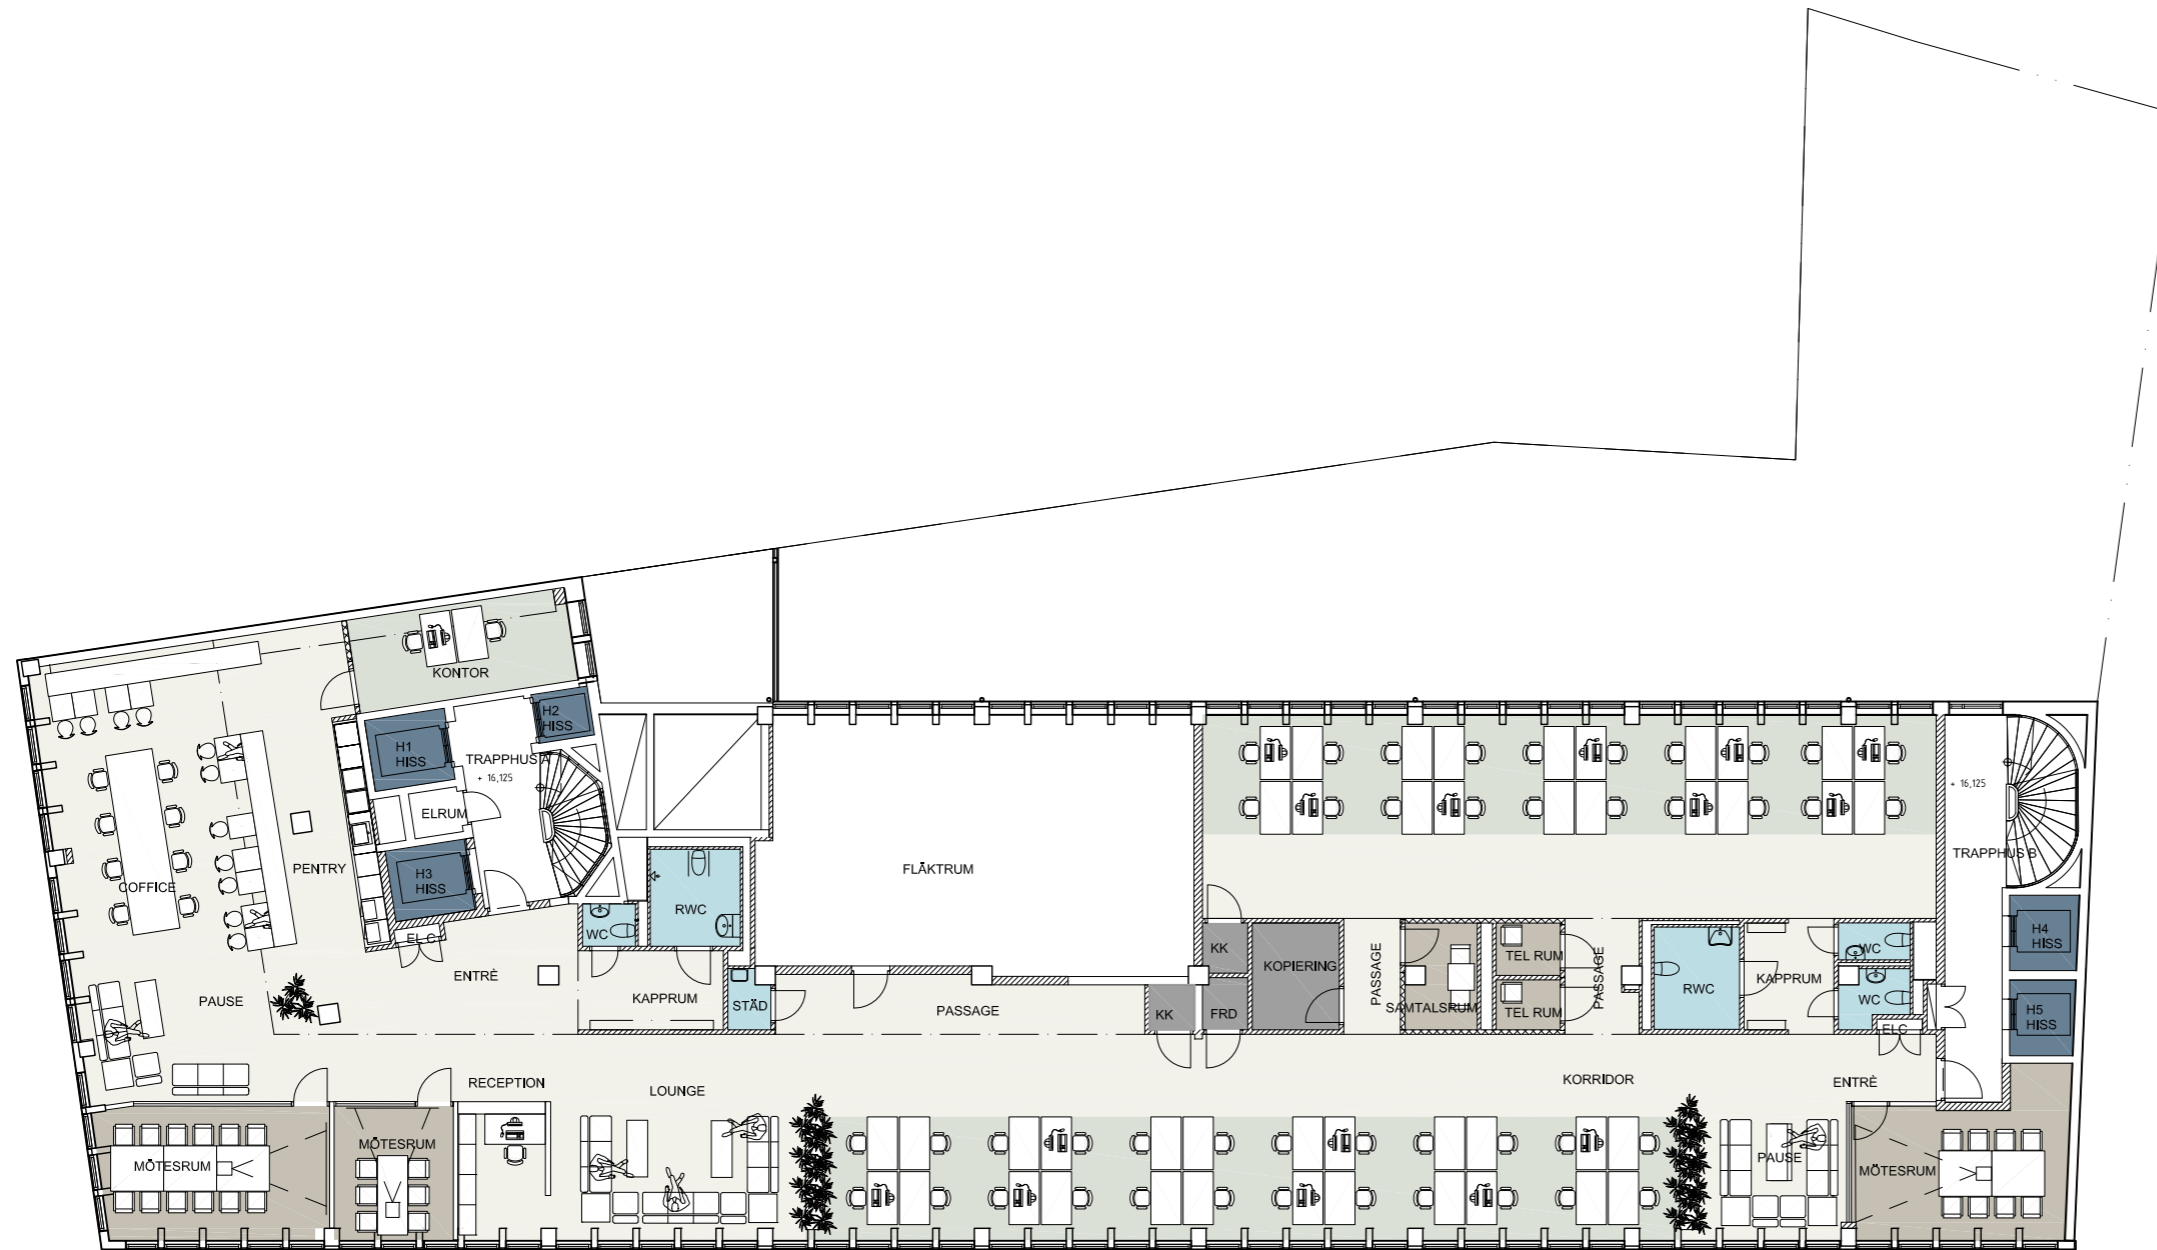

Riddargatan 10/ Birger Jarlsgatan 6b

kv. Skravelberget Större 22
Plan 14, våning 4tr
Entré Riddargatan 10

Idéskiss:

-47 arbetsplatser

- 1st konferensrum med 12 platser
- 1st konferensrum med 8 platser
- 1st konferensrum med 6 platser
- 2st samtalsrum
- 4st telefonrum

-Yta ca 595 m²
-12,65 m² /arbetsplats

SITUATIONSPLAN

LOKALISERINGPLAN

SEKTION

**KROOK
& TJÄDER**

Skala 1:100
(Papper A3)

Arbetsplats:
Skrivbord 1400x800
Bokhylla 800x350

2020-09-29