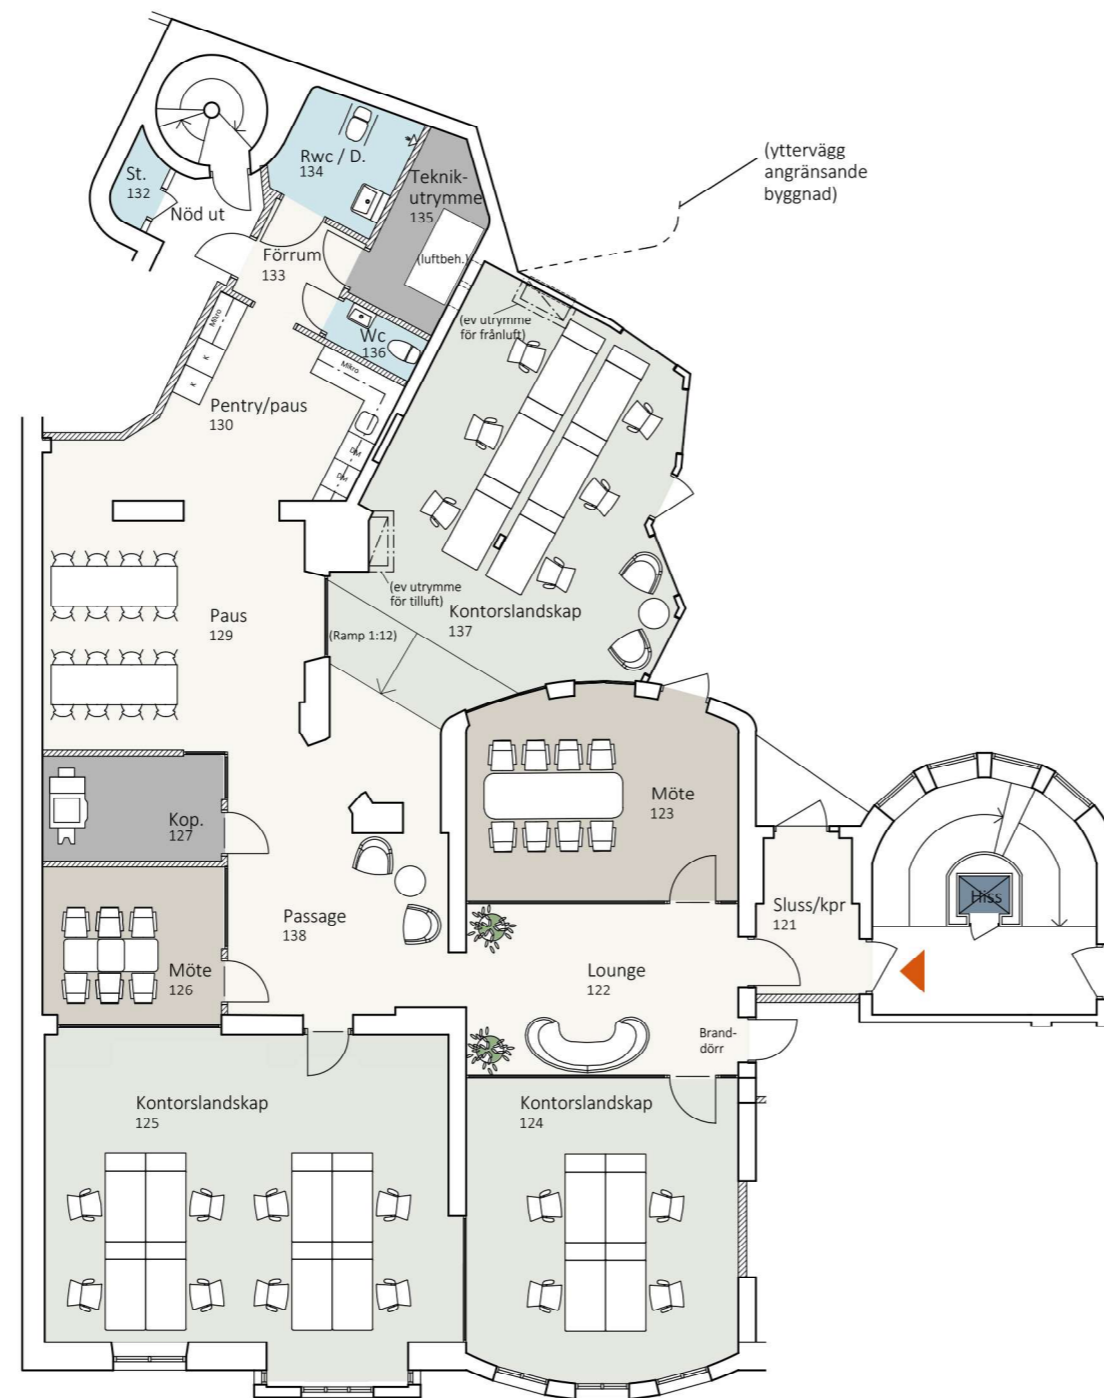

Ingmar Bergmans gata 2
Kv. Skravelberget större 14
Plan 1, vån. 1tr

Idéskiss

- 18 arbetsplatser

- 1 st mötesrum 8 p

- 1 st mötesrum 6 p

- Yta ca 291 m²

- 16,2 m² / arbetsplats

Situationsplan

Lokalen i huset

Sektion

Sign JI/SS

Skala 1:150
(Papper A3)

Arbetsplats:
Skrivbord 1400 x 800 mm
Hurts 800 x 350 mm

2021-04-07