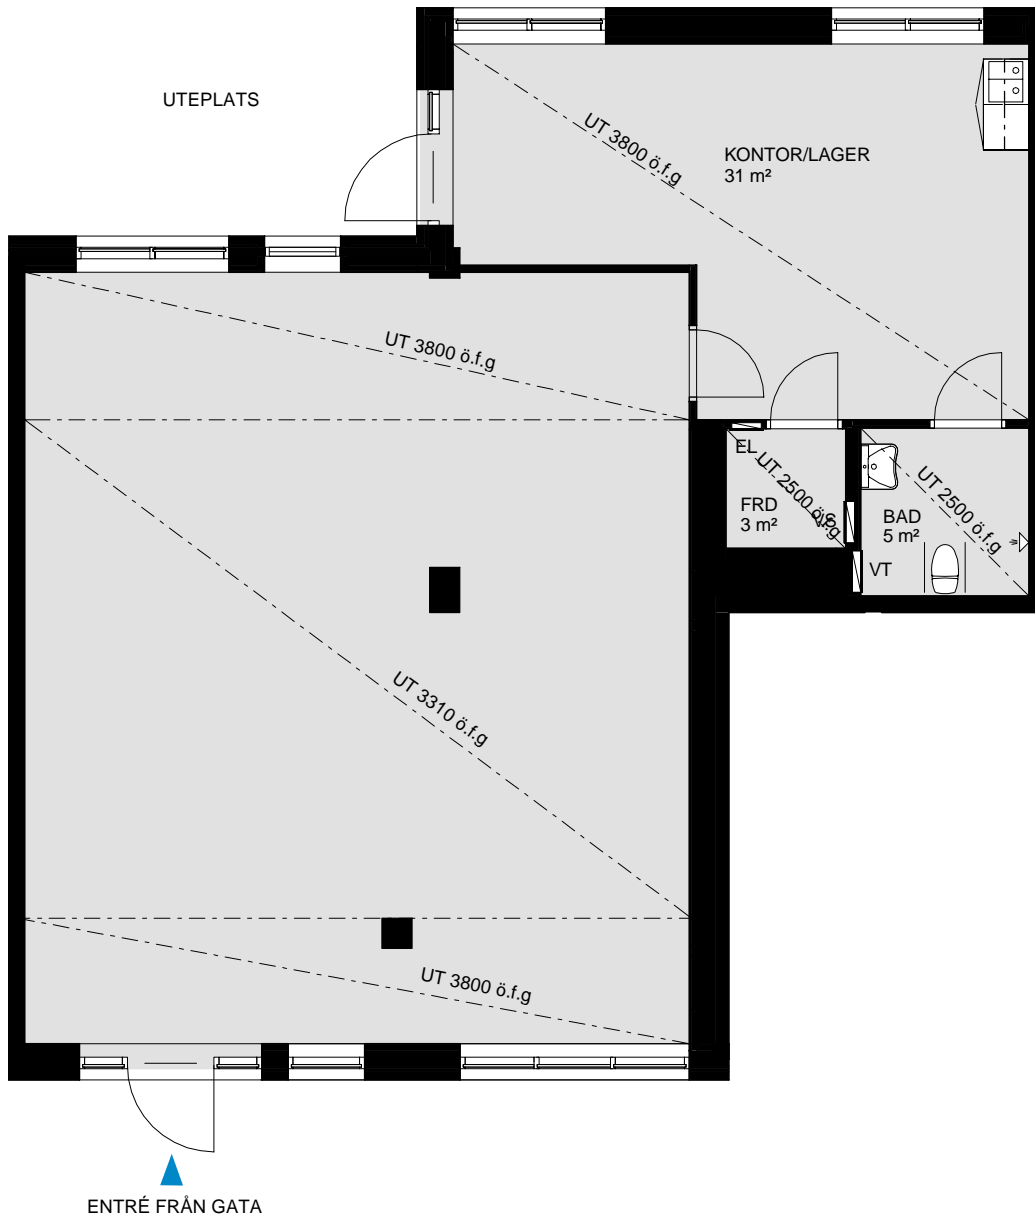

MUNKEBÄCKS HAGE

MUNKEBÄCKS ALLÉ 16, GÖTEBORG

LOKAL 10, 130 m²

VÅNING 6
VÅNING 5
VÅNING 4
VÅNING 3
VÅNING 2
VÅNING 1
KÄLLARE

FÖRKLARINGAR

- PENTRY
- EL-CENTRAL
- FÖRDELARSKÅP