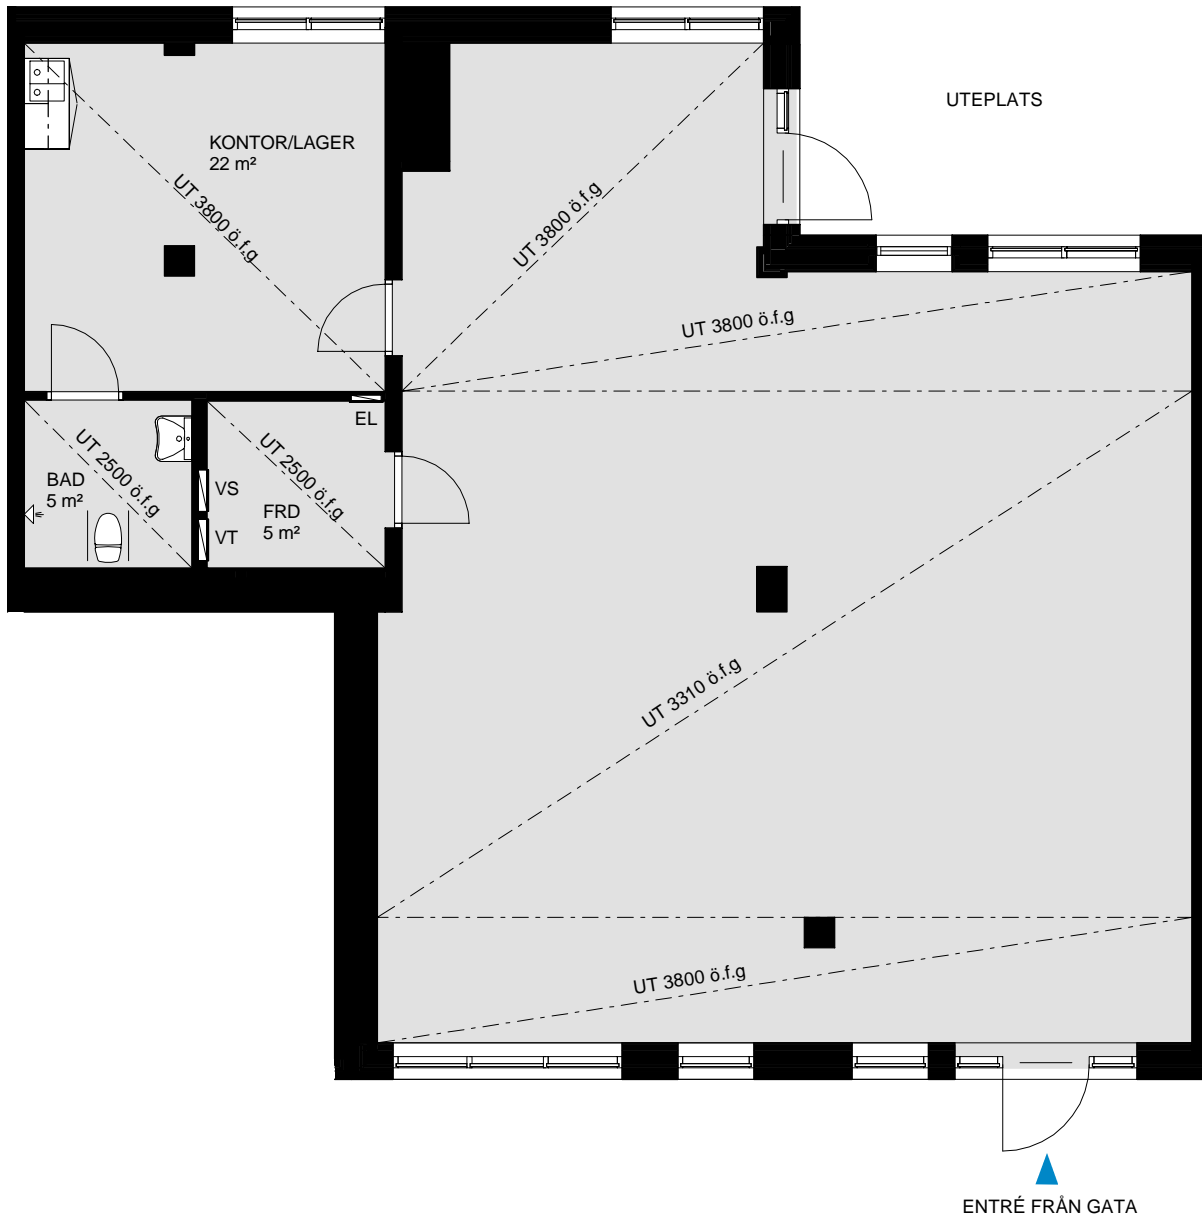

MUNKEBÄCKS HAGE

MUNKEBÄCKS ALLÉ 14, GÖTEBORG

LOKAL 11, 158 m²

VÅNING 7
VÅNING 6
VÅNING 5
VÅNING 4
VÅNING 3
VÅNING 2
VÅNING 1
KÄLLARE

FÖRKLARINGAR

- PENTRY
- EL-CENTRAL
- FÖRDELARSKÅP