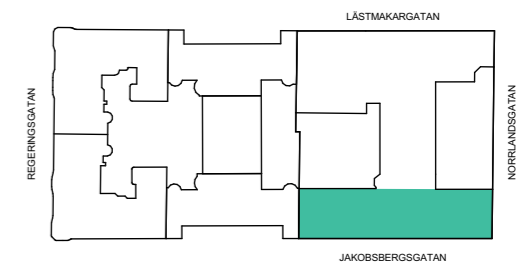

PLAN 10

31 Arbetsplatser i öppet landskap

- 1 Mötesrum 6 P
- 3 Mötesrum 4 P
- 4 Tyst- / Telefonrum
- 1 Pentry
- 2 WC
- 1 RWC
- 1 Förråd
- 1 Kopiering

LOA ca. 371 m<sup>2</sup>

SKALA 1:200@A3  
BAU 2021-11-19