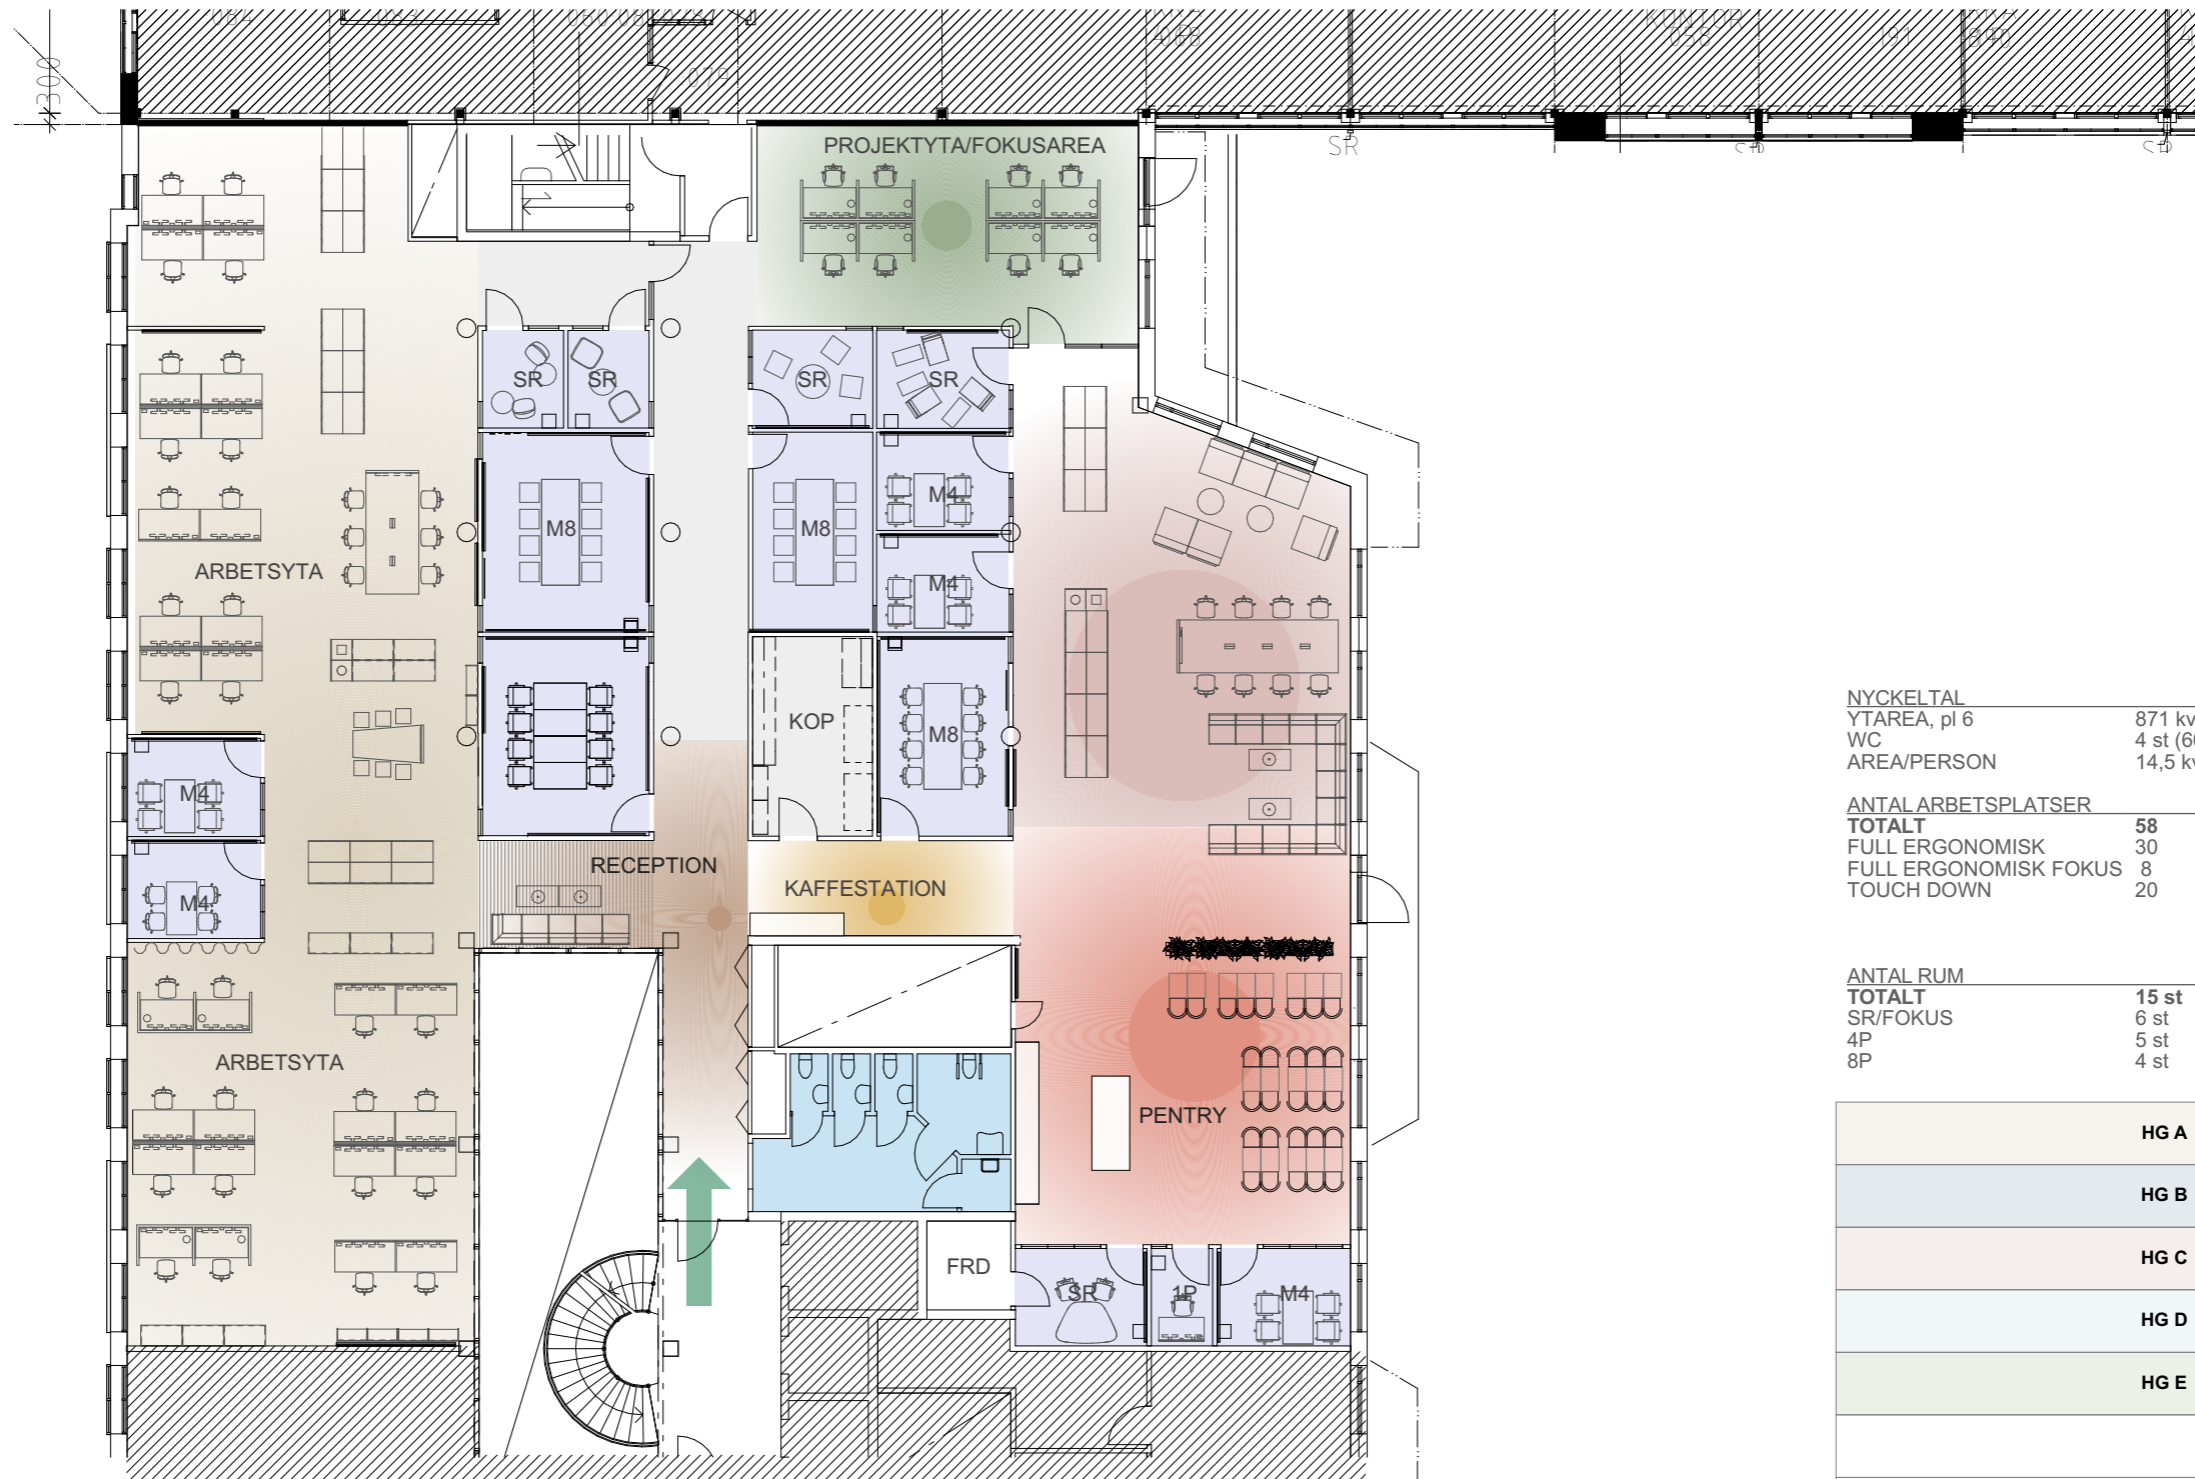

ENTRÉ LINDHAGEN TYPPLAN

1:200

NYCKELTAL	
YTAREA, pl 6	871 kvm
WC	4 st (60p)
AREA/PERSON	14,5 kvm/p

ANTAL ARBETSPLATSER	
TOTALT	58
FULL ERGONOMISK	30
FULL ERGONOMISK FOKUS	8
TOUCH DOWN	20

ANTAL RUM	
TOTALT	15 st
SR/FOKUS	6 st
4P	5 st
8P	4 st

	HG A	PLAN 10
	HG B	PLAN 9
	HG C	PLAN 8
	HG D	PLAN 7
	HG E	PLAN 6
		PLAN 5
ENTRÉ, PLAN 4		