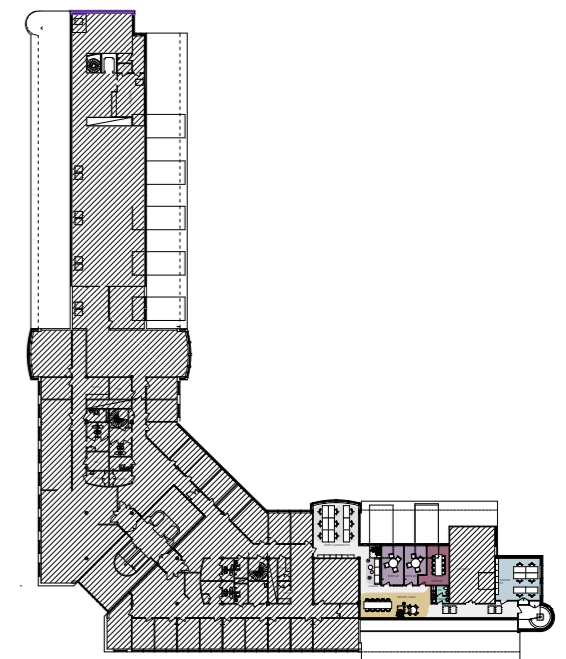

- ALLMÄN YTA
- ARBETSPLATSER, LANDSKAP 9 st
- ARBETSPLATSER, KONTOR 6 st
- LOUNGE 1 st
- MINDRE MÖTE / SAMTALSRUM
MÖTE 4 pers 2 st
- STÖRRE MÖTESRUM
MÖTE 8 pers 1 st
- WC, DUSCH OCH STÅD
WC 1 st
- PENTRY / PAUS 1 st

ORIENTERINGSFIGUR