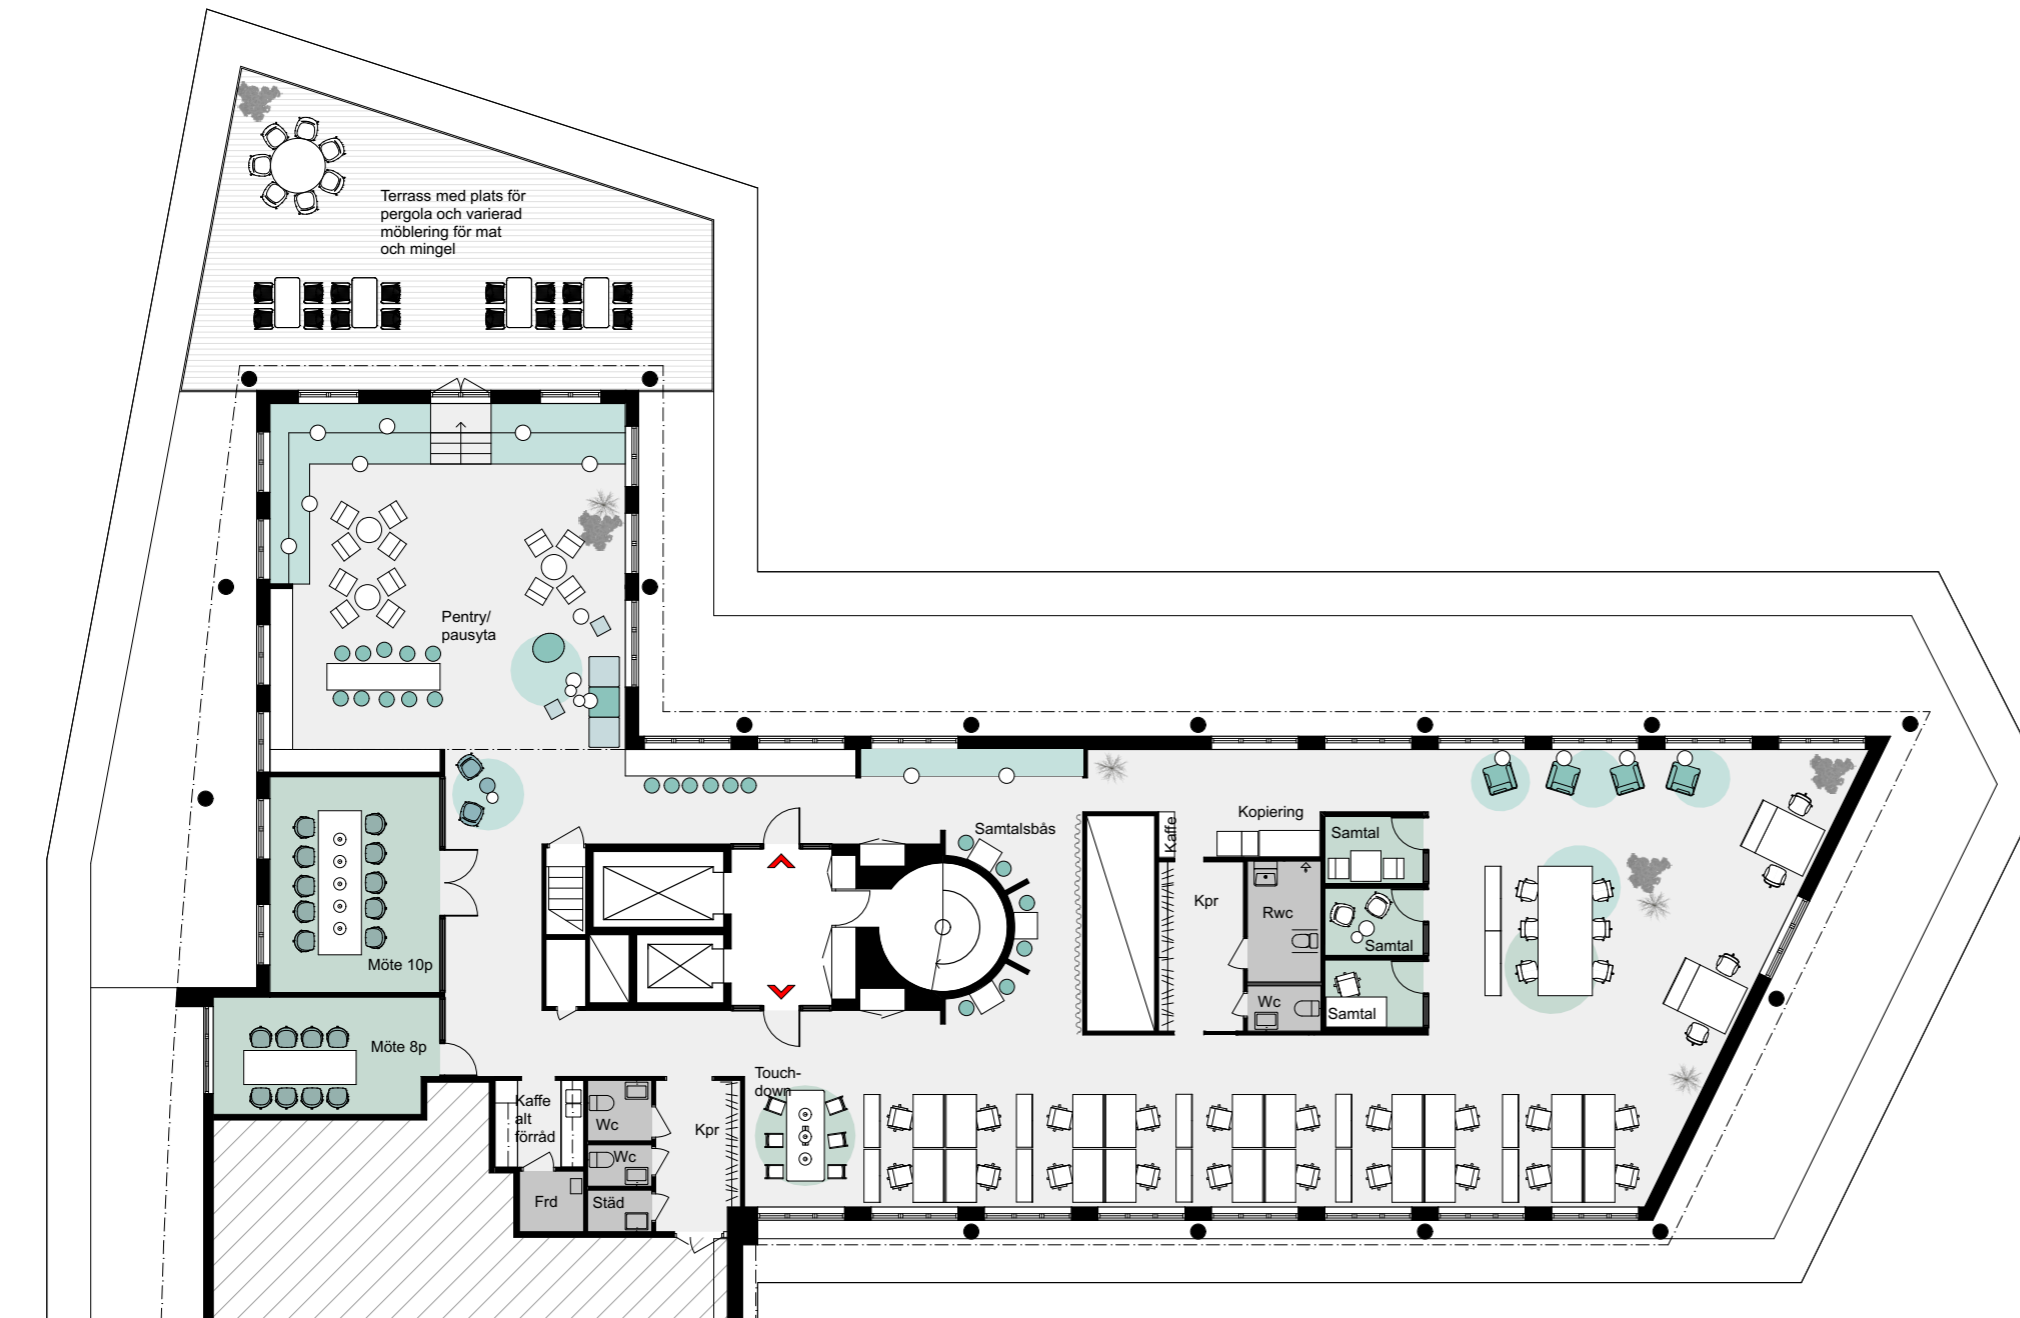

## SAMMANFATTNING

Kontor om ca 505 m<sup>2</sup> högst upp med  
takterrass  
10 minuter från Södermalm

30 skrivbordsplatser  
1 mötesrum 10 p  
1 mötesrum 8p  
3 samtalsrum  
Pentry/ pausyta  
Kaffepentry, kaffestation  
Terrass  
1 rwc, 3 wc, städ, förråd

Orienteringsfigur

Kv SYLLEN, FÖRMANSVÄGEN 11  
Kontorslokal ca 505 m<sup>2</sup>  
ILLUSTRATIONSRTNING SKALA 1:150