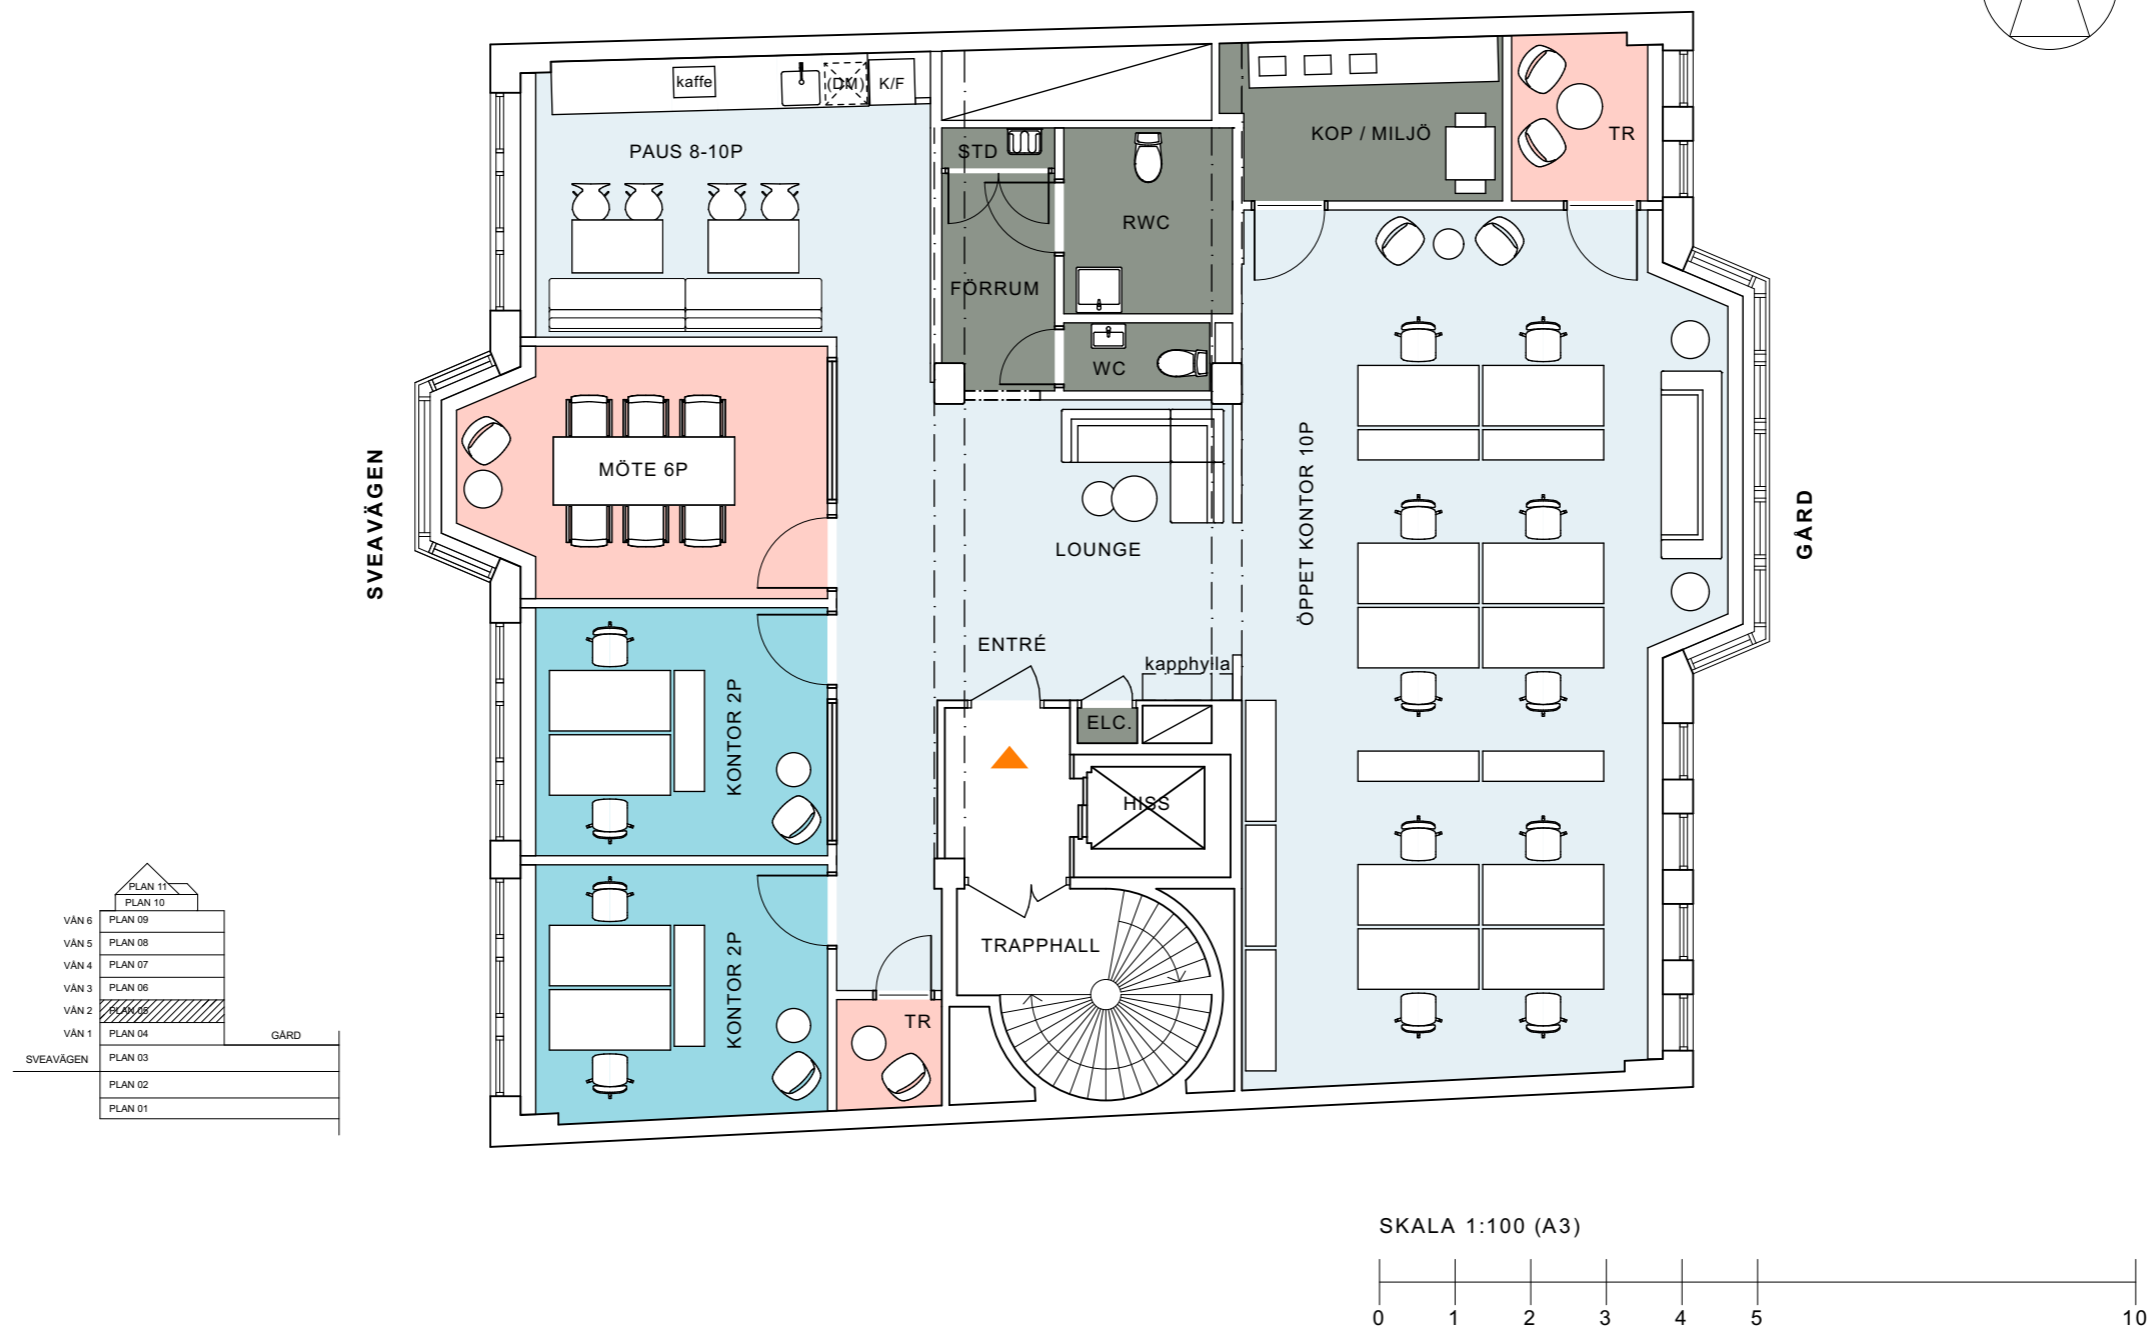

Sveavägen 64, 200 m²

14 st arbetsplatser i ny planlösning, våning 2
Kv Adonis 2, lokal nr 4017-10201

Mer om lokalen

Ladda ned ritningen ↓

Arbetsplatser
öppna
i rum
reception

10 st
4 st
- st

Övrigt
mötesrum
tysta rum
pentry/paus

1 st
2 st
1 st

Lokalarea
area/plats
totalt

14,3 m²
200 m²

AMF Fastigheter