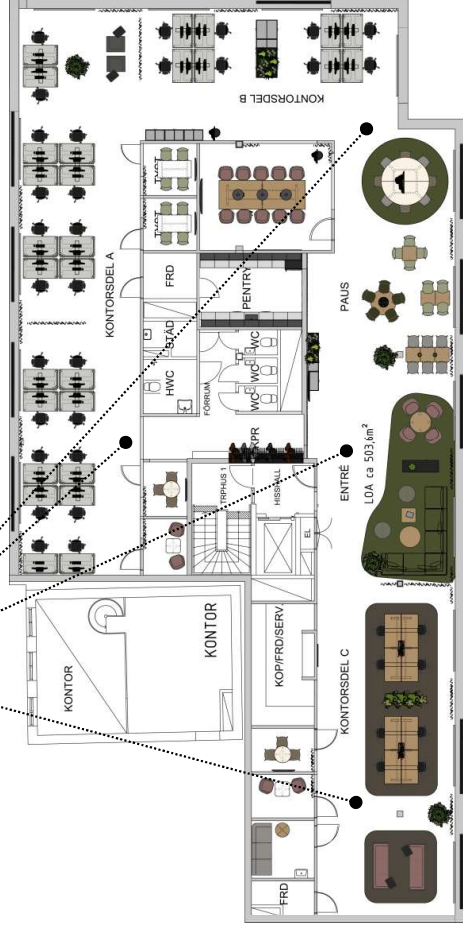

Tryck på länk för 360° vy från markerade platser.
<https://yulio.com/yvLFSpwLlO>

Martela

Nyckeltal (flexplatser ca 50pers)

Traditionella skrivbordsplatser 28
 Ergonomiska touchdownplatser 8
Arbetsplatser Totalt 36
 Öppna mötesplatser 2

10m² / pers / arbets / skrivbord
 1,8perts / skrivbord

Kämpegatan

2

Layout & Nyckeltal

5.3.2021

Copyright © Martela – All Rights Reserved

Nyckeltal (fasta platser 40p)

Traditionella skrivbordsplatser 40
 Ergonomiska touchdownplatser 0
Arbetsplatser Totalt 40
 Öppna mötesplatser 1

11,2m² / pers / skrivbord
 1,1perts / skrivbord

2