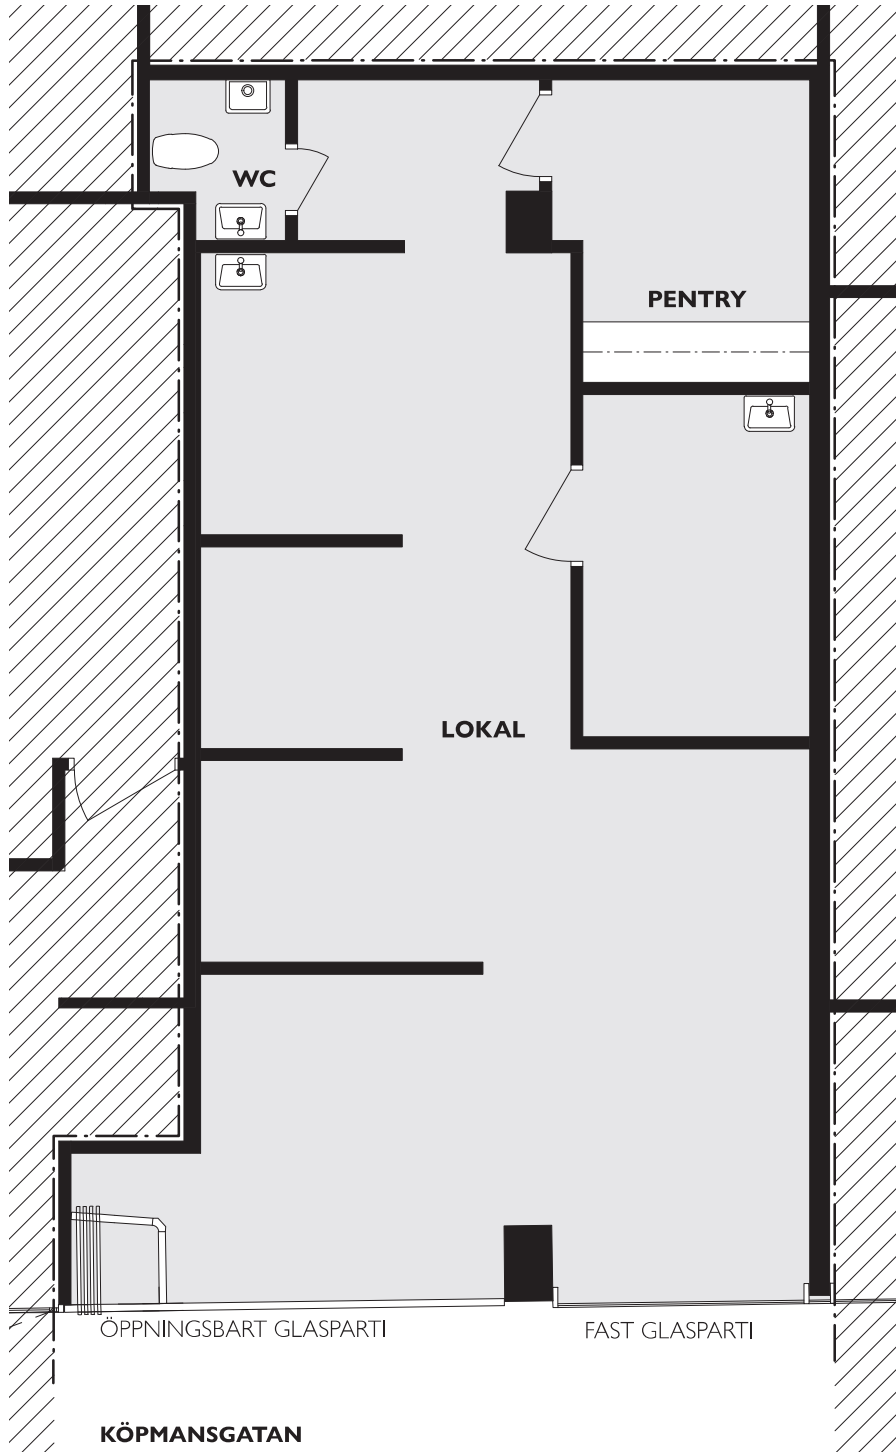

75 m²

Befintlig utformning

Köpmansgatan
Nordstaden 8:30, Göteborg
Lokal 219

SKALA 1:75