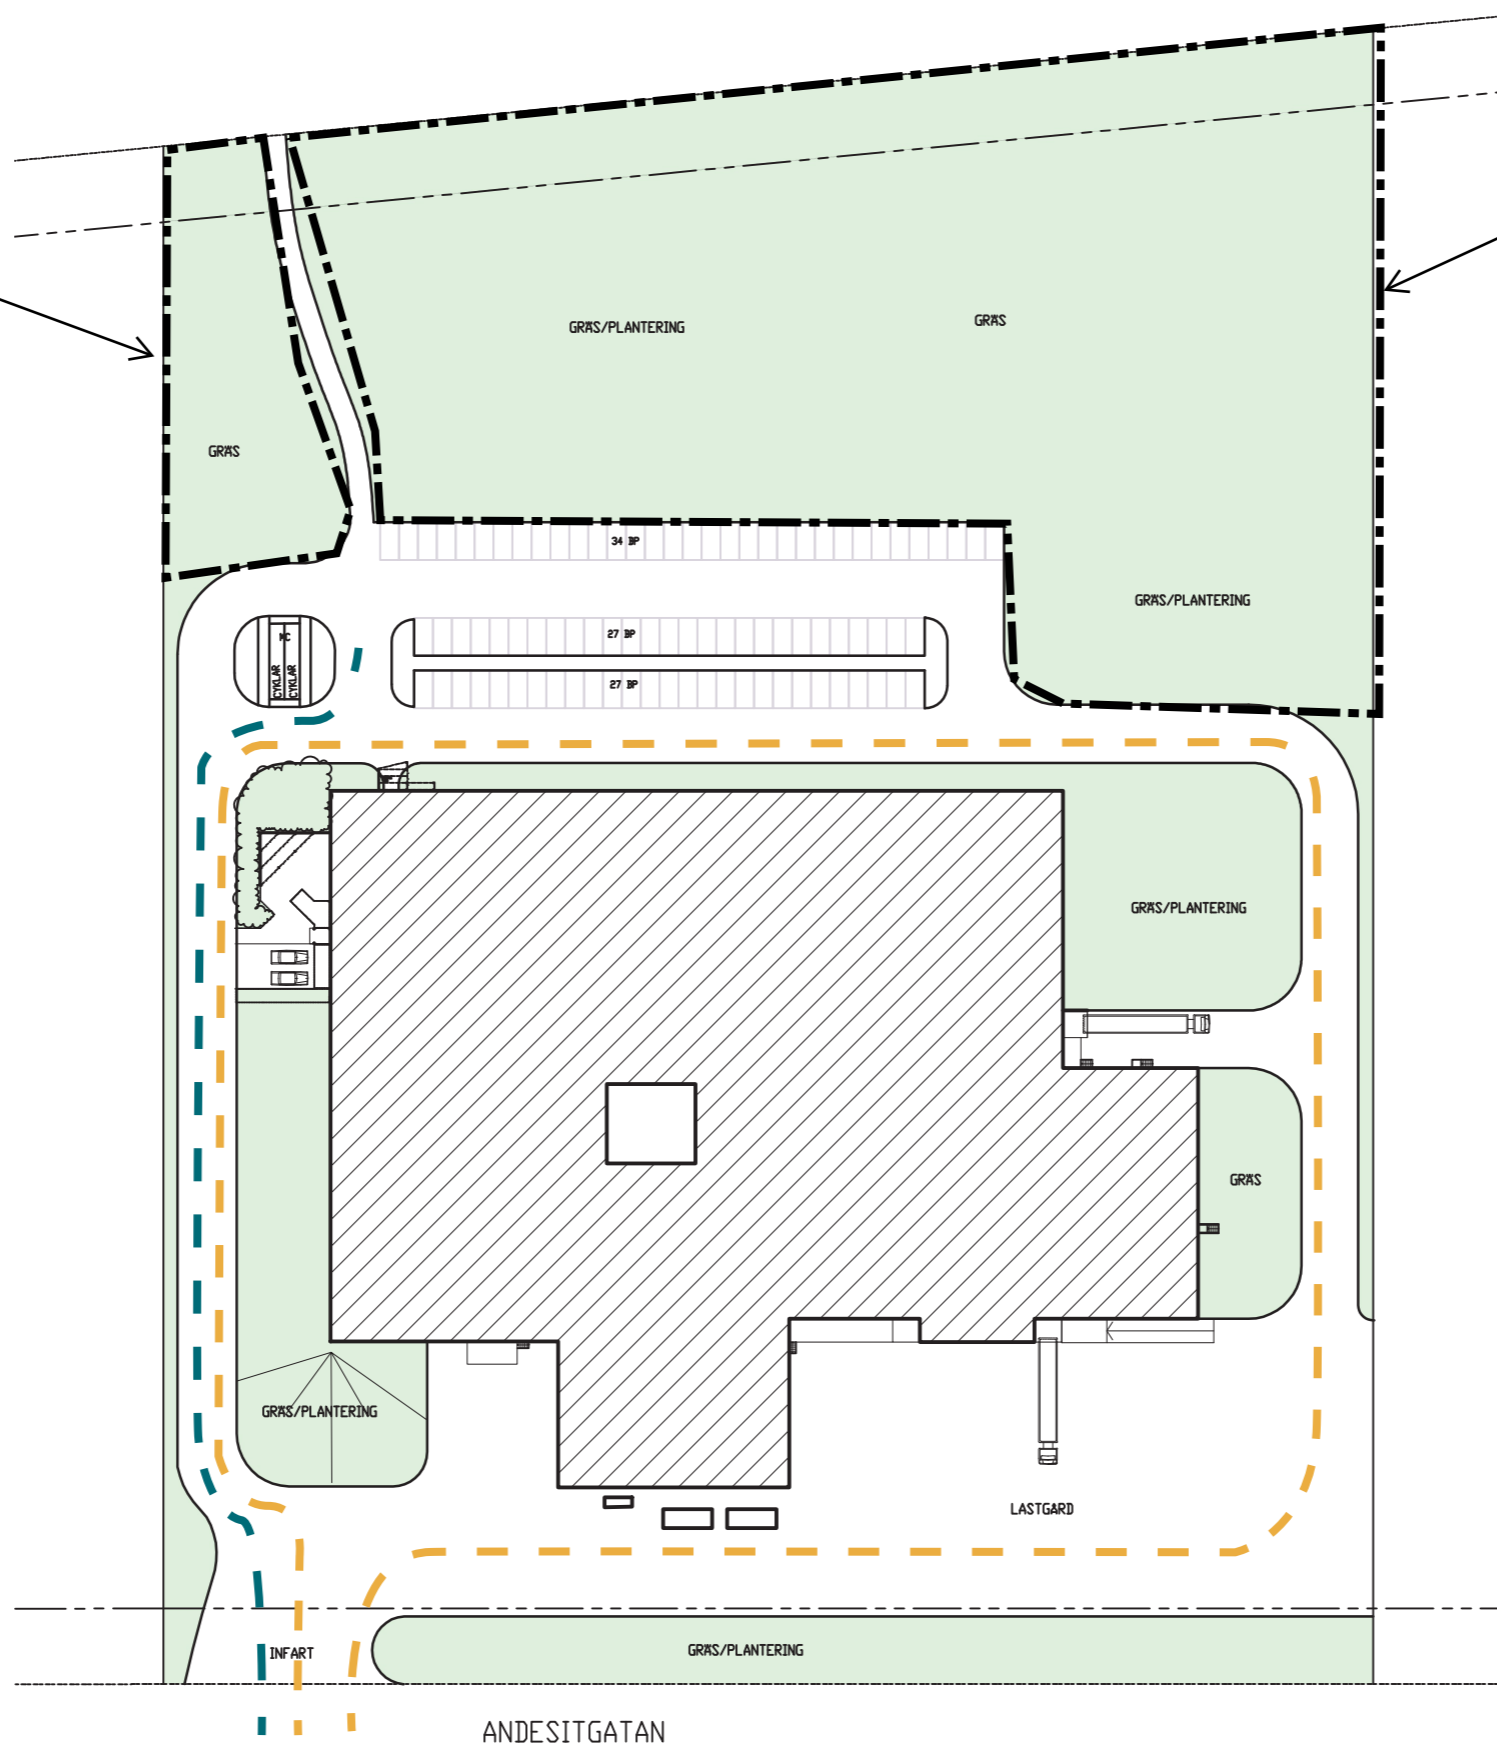

SITUATIONSPLAN SKISS

BEFINTLIGT UTSEENDE

Möjlig uppställningsyta
upp till ca 1000 kvm

Möjlig uppställningsyta
upp till ca 9200 kvm

Befintlig BYA: ca. 8050 kvm
Grön yta: ca. 15080 kvm
P-tal: 88

— Lastbilar
— Bilar