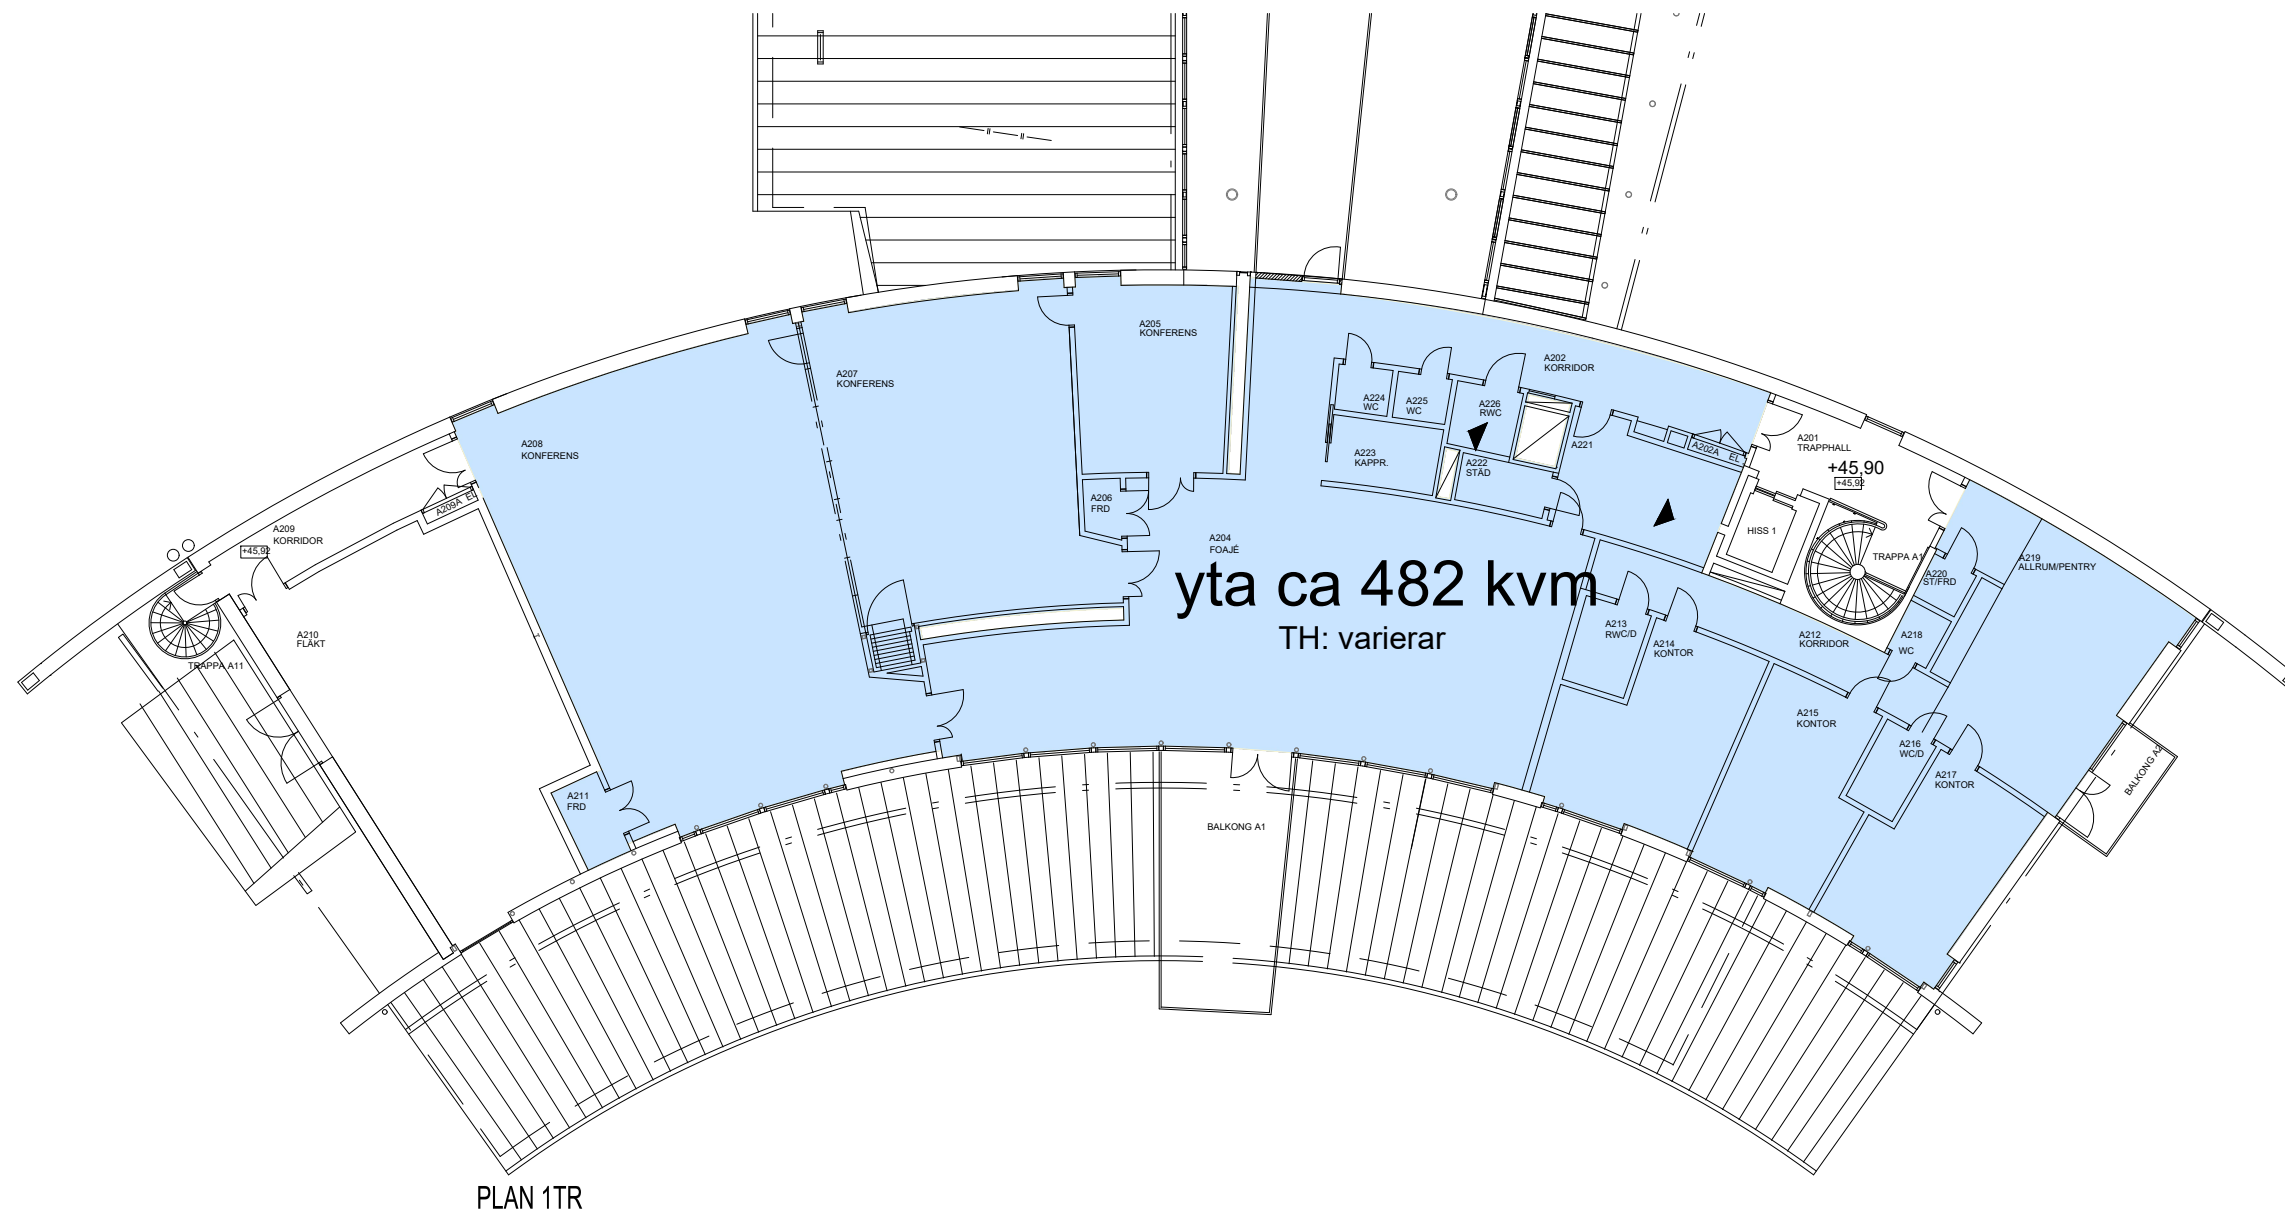

VEDDESTA 2- 79

Total ledig yta: ca 482kvm

SAMMANSTÄLLNING
YTOR VAKANT KONTOR:

PLAN 1TR: ca 482kvm

PLAN 1TR

◀ ENTRÉ

TH TAKHÖJD

Planer är principiella och exakt area säkerställs i senare skede.

Mileway

DATUM: 2024.04.18