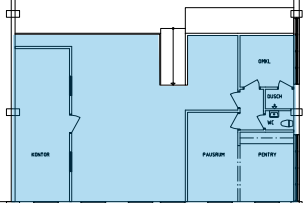

KÖK

FÖRBEREDELSE

Lokal A - 875 kvm

LÅST JÄRNEBIL

LÅST JÄRNEBIL

LÅST JÄRNEBIL

FÅR EJ BETRAKTAS SOM
UPPMÄTNINGSRITNING DÅ
DETALJMÄTNING EJ ÄR
UTFÖRD.
VISSA AVVIKELSER KAN
FÖREKOMMA.
-CAD-RITNING UPPRÄTTAD
ENLIGT BEFINTLIGT ÄLDRE
HANDRITAT UNDERLAG.