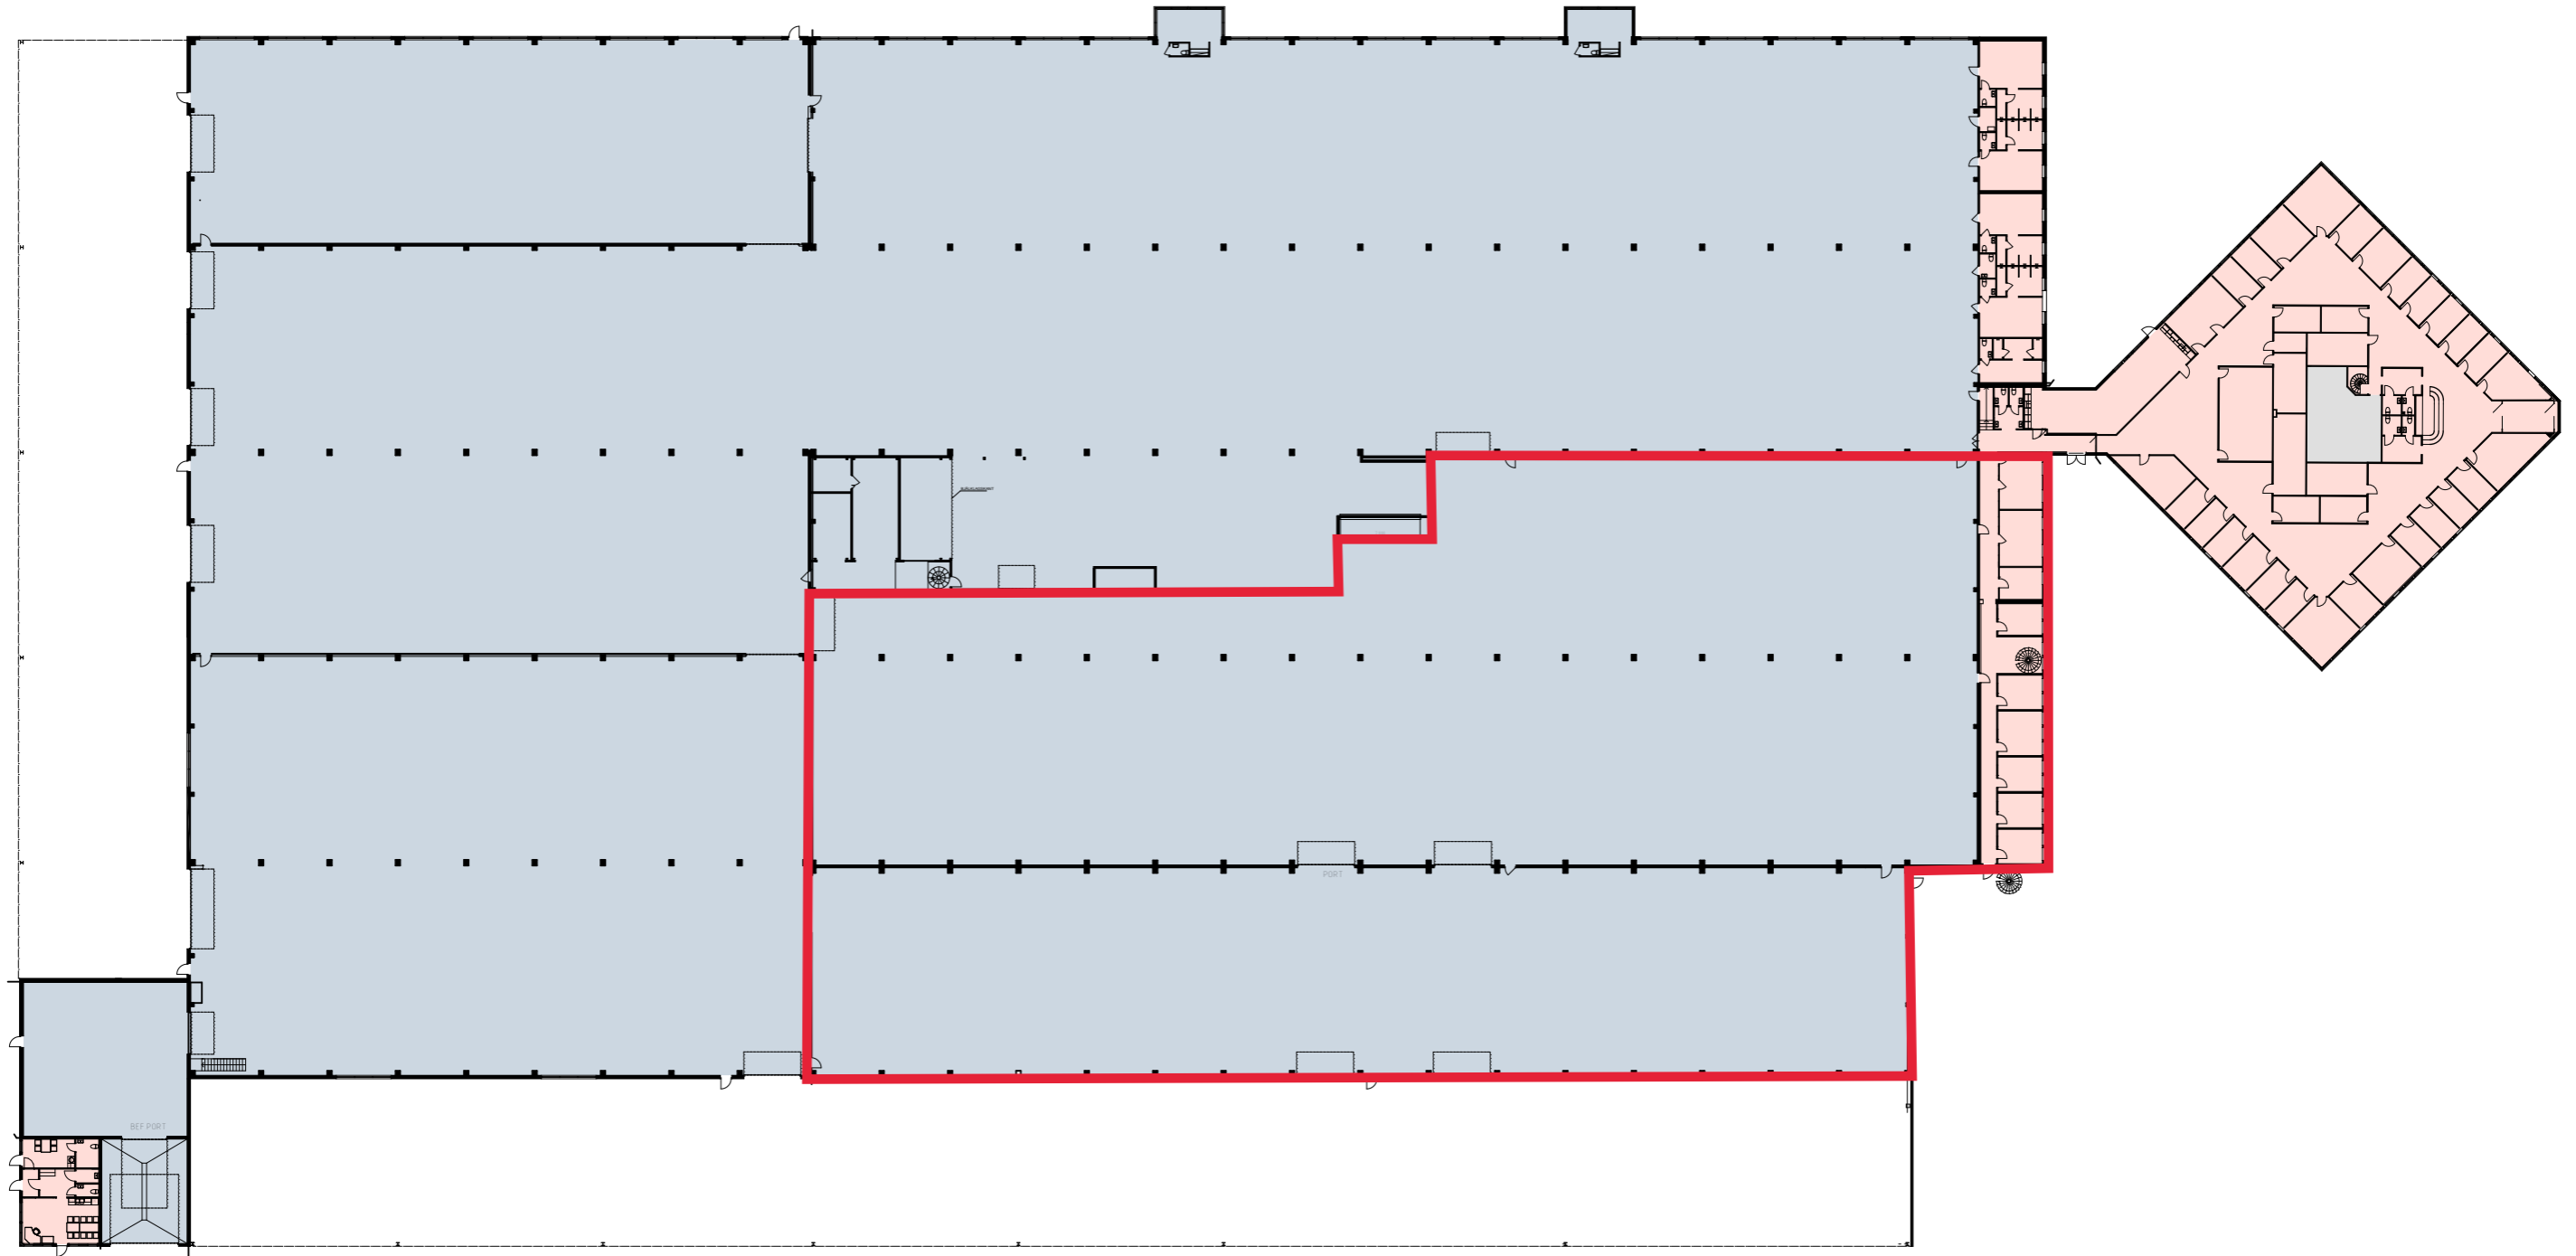

Kunst Mileway Sweden AB | MODELL: R:\A2\2022\2040_Torlunda | 278 | DATUM: 2022-03-03 | Arkitekt: Mikael Krook & Tjäder AB, Pringatan 12, 413 05 Göteborg, Tel: 031-7041730 | krook@krook.se

Plan 1
1:600

0 5 10 20 30 40 50 meter

LAGERYTA

KONTOR

TEKNIK

Ritning är baserad på relationshandling upprättad av Kilenkryssat AB, 2008-02-07.
Redovisade ytor har ej kontrollerats på plats.
Smärre avvikelser från verkligt utförande kan förekomma.