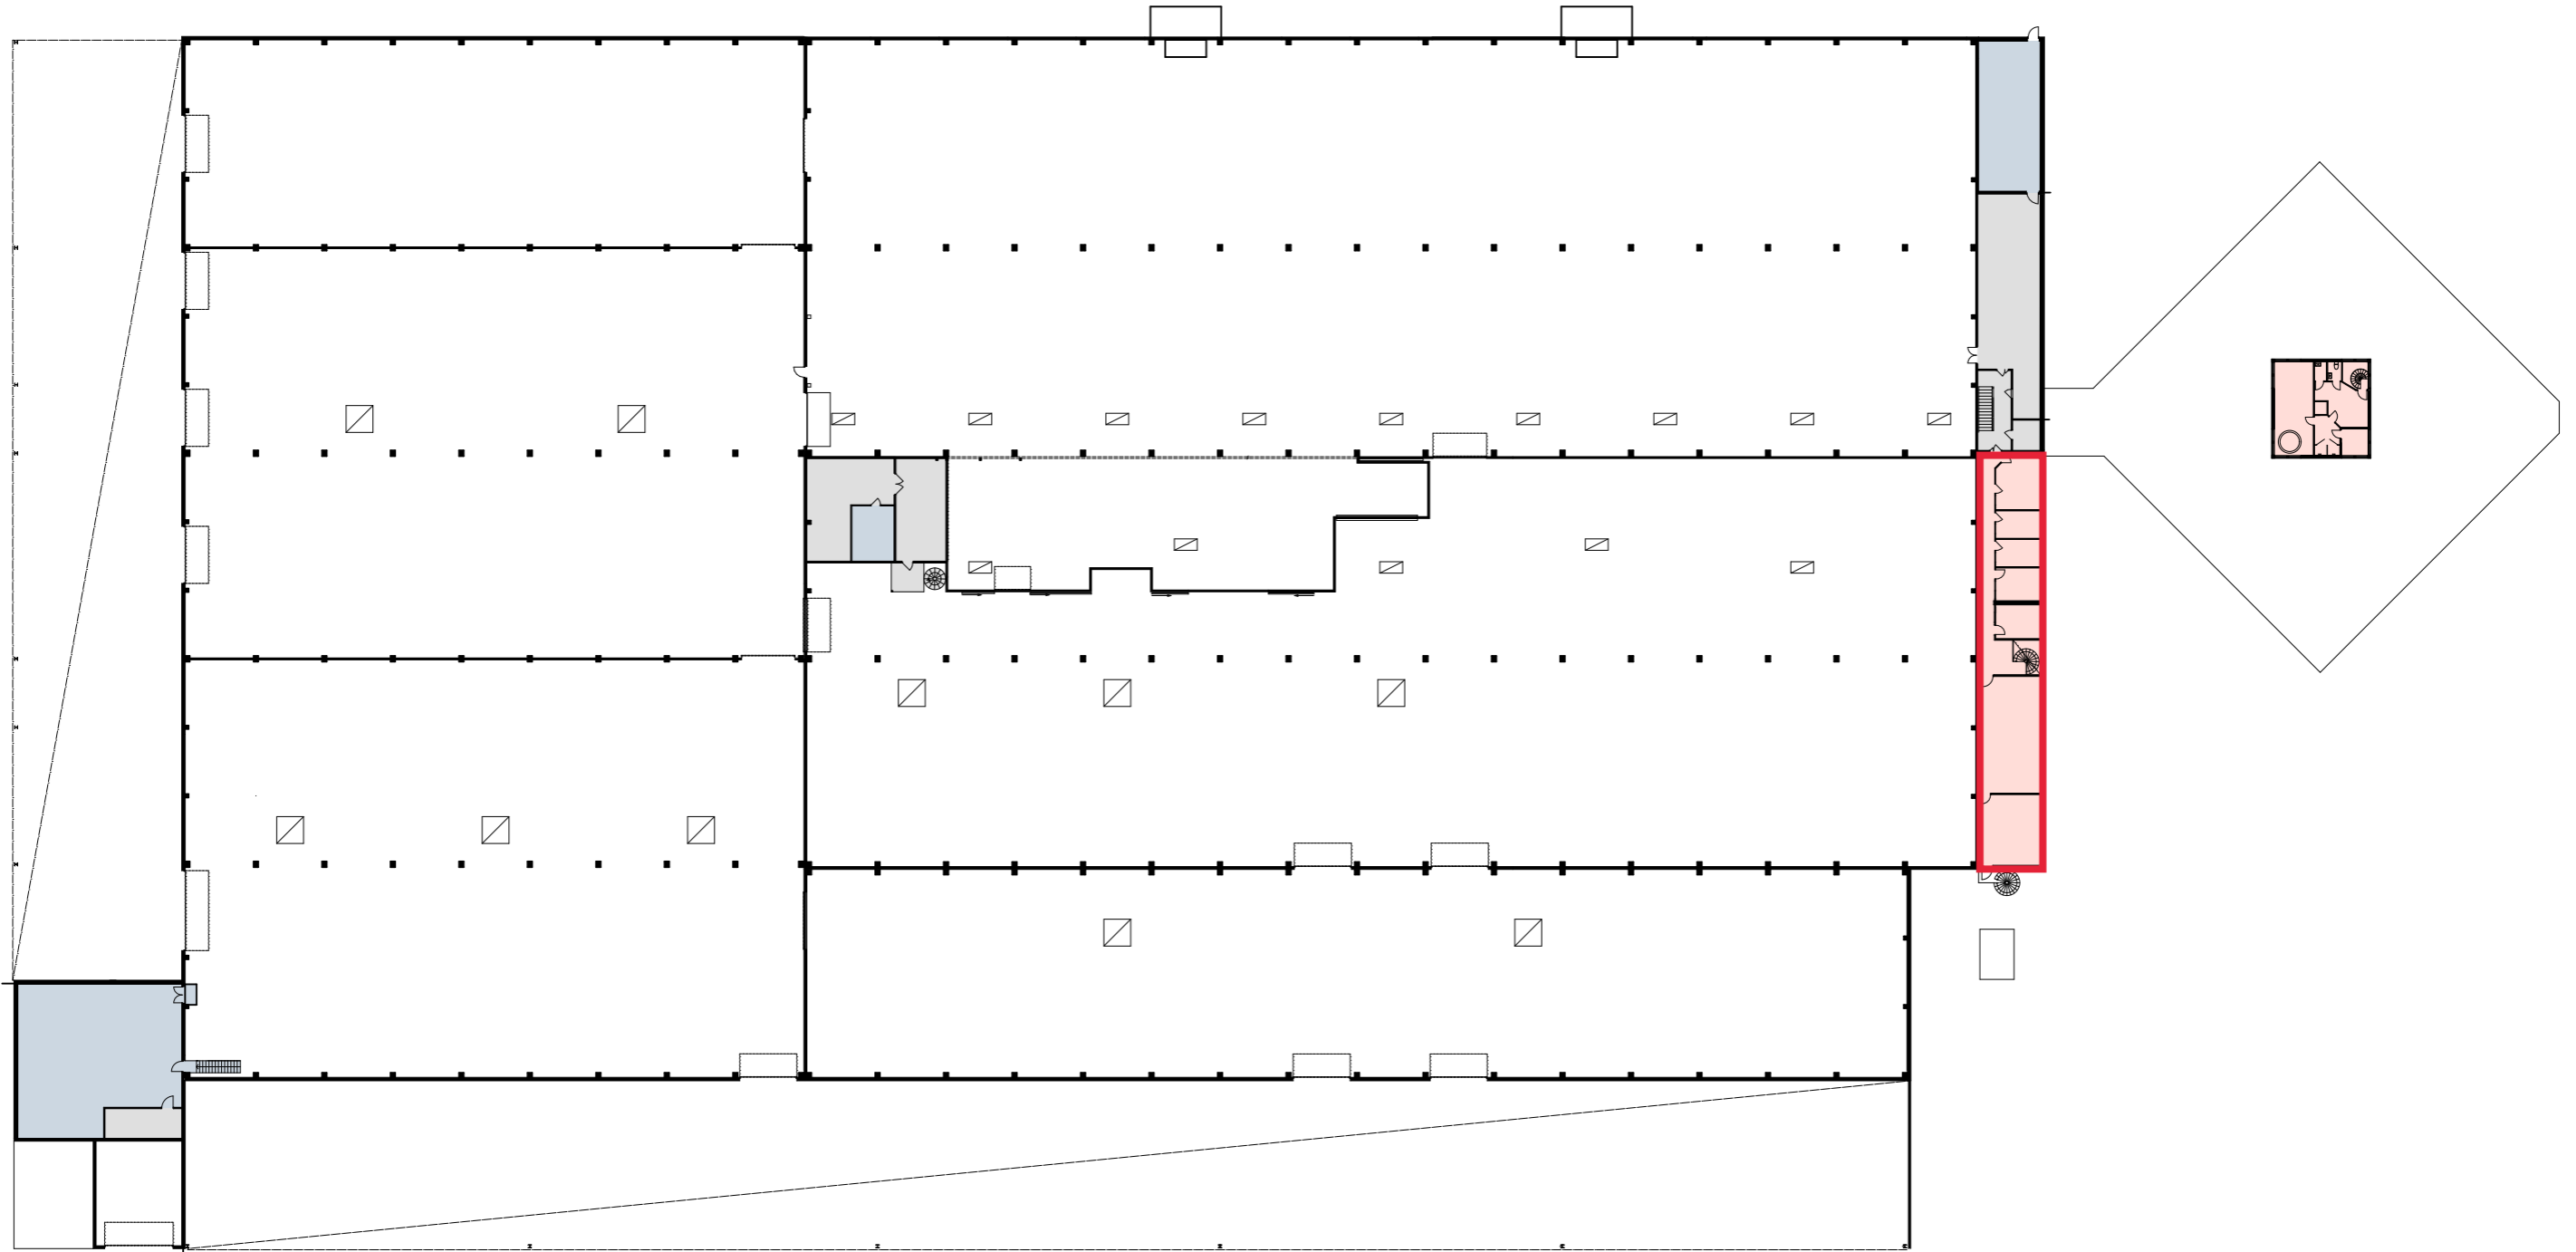

Kunst Mileway Sweden AB | MODELL: R:\02\2022\2040_Torlunda | 278 | DATUM: 2022-03-03 | Arkitekt: Mikael Krook & Tjäder AB, Prinsgatan 12, 413 05 Göteborg, Tel: 031-7041730 | www.krook.se

Plan 2
1:600

0 5 10 20 30 40 50 meter

LAGERYTA

KONTOR

TENIK

Ritning är baserad på relationshandling upprättad av Kilenkryssat AB, 2008-02-07.
Redovisade ytor har ej kontrollerats på plats.
Smärre avvikelser från verkligt utförande kan förekomma.