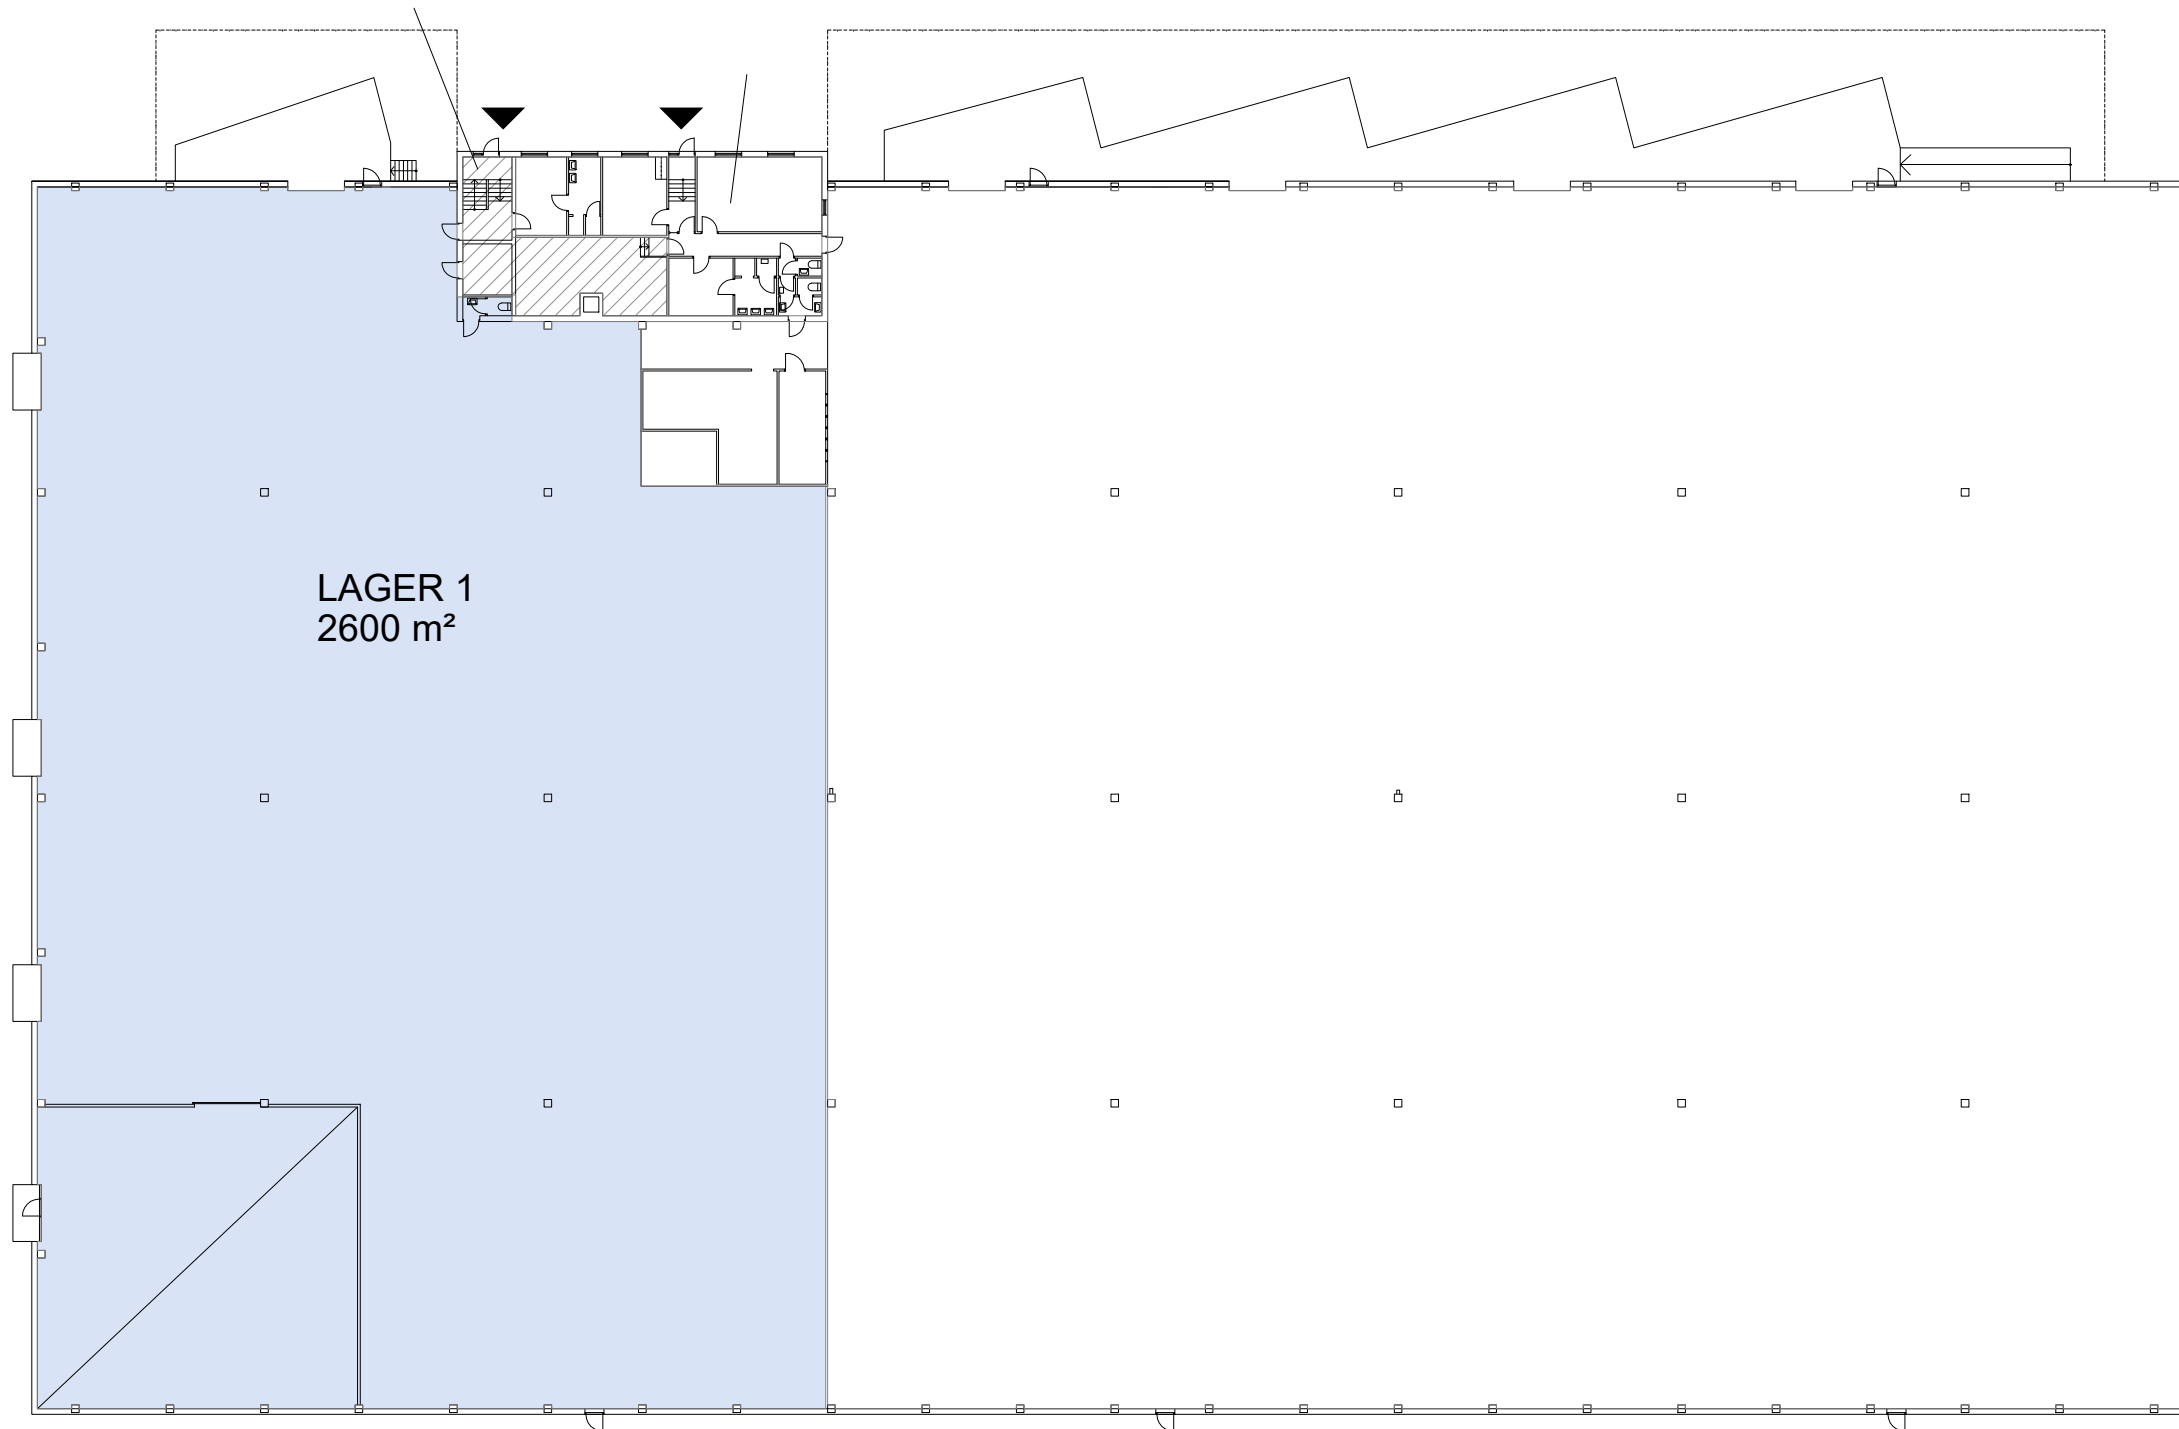

FINNGRUNDET 1, MALMÖ

FINNGRUNDET 1, MALMÖ

Total ledig yta: 2600 m²

SAMMANSTÄLLNING BOTTENPLAN

LAGER 1 2600 m²

För parkering och omkringliggande ytor se situationsplan.

-  UTHYRT
-  KOMMUNIKATION/TEKNIK
-  ENTRÉ/INLASTNING
- TH TAKHÖJD

Planer är principiella och exakt area säkerställs i senare skede.