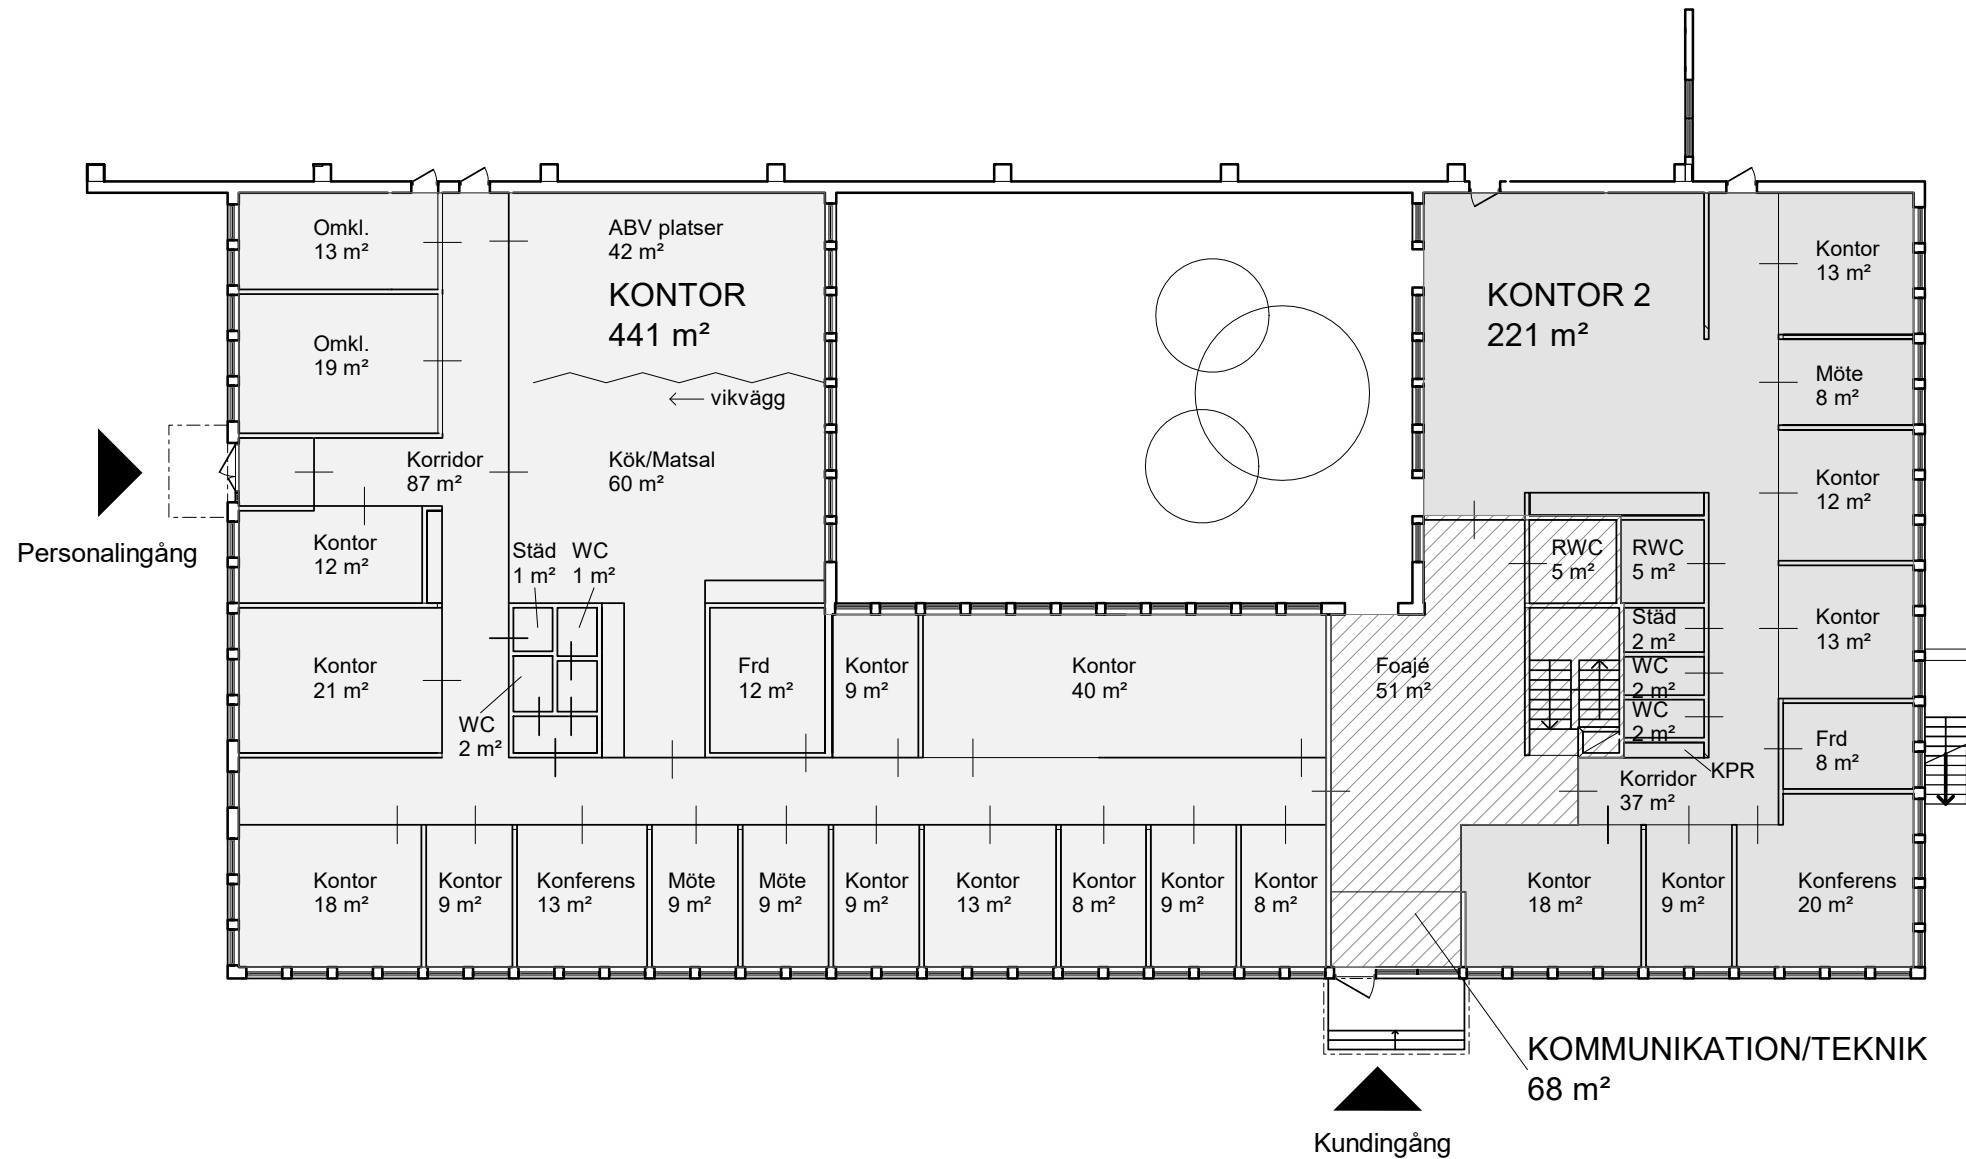

SADELGJORDEN 1, MALMÖ

SADELGJORDEN 1, MALMÖ

Total ledig yta Lager: 7222 m²

SAMMANSTÄLLNING LAGER

LAGER 1	1866 m ²
LAGER 2	1661 m ²
LAGER 3	1645 m ²
LAGER 4	2050 m ²
TOTAL	7222 m²

För parkering och omkringliggande ytor se situationsplan.

- UTHYRT
- ▨ KOMMUNIKATION/TEKNIK
- ◀ ENTRÉ/INLASTNING
- TH TAKHÖJD

Planer är principiella och exakt area säkerställs i senare skede.

SADELGJORDEN 1, MALMÖ

Total ledig yta Kontor: 662 m²

SAMMANSTÄLLNING BOTTENPLAN

KONTOR 1	441 m ²
KONTOR 2	221 m ²
TOTAL	662 m²

ÖVRIGA YTOR

KOMMUNIKATION/TEKNIK	68 m ²
----------------------	-------------------

För parkering och omkringliggande ytor se situationsplan.

-  UTHYRT
-  KOMMUNIKATION/TEKNIK
-  ENTRÉ/INLASTNING
- TH TAKHÖJD

Planer är principiella och exakt area säkerställs i senare skede.