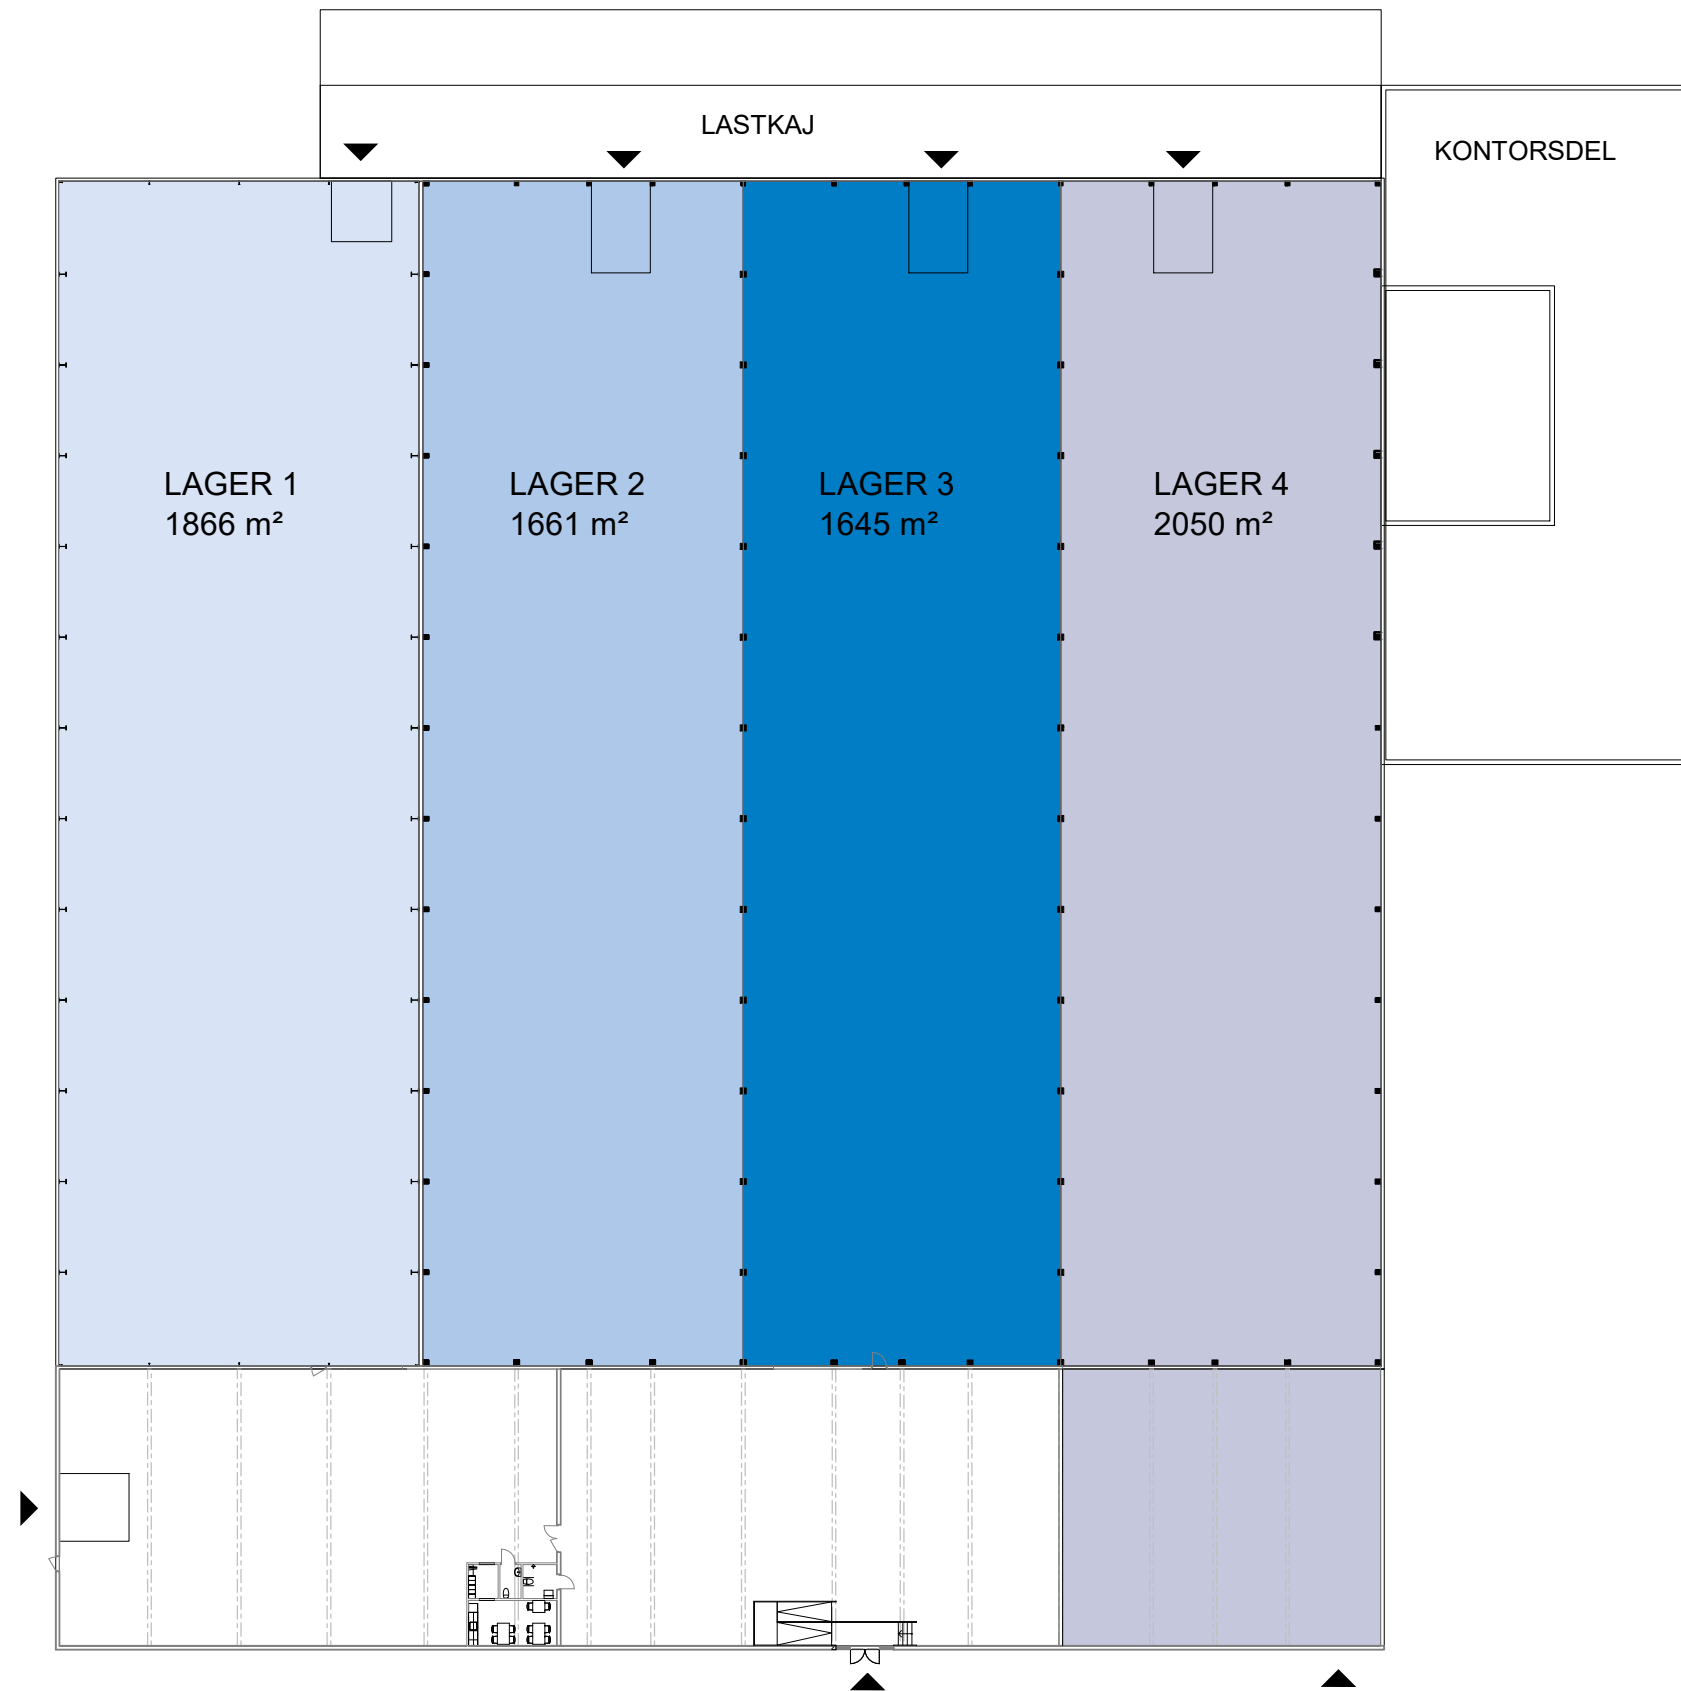

SADELGJORDEN 1, MALMÖ

SADELGJORDEN 1, MALMÖ

Total ledig yta Lager: 7222 m²

SAMMANSTÄLLNING LAGER

LAGER 1	1866 m ²
LAGER 2	1661 m ²
LAGER 3	1645 m ²
LAGER 4	2050 m ²
TOTAL	7222 m²

För parkering och omkringliggande ytor se situationsplan.

- UTHYRT
- ▨ KOMMUNIKATION/TEKNIK
- ◀ ENTRÉ/INLASTNING
- TH TAKHÖJD

Planer är principiella och exakt area säkerställs i senare skede.

SADELGJORDEN 1, MALMÖ

Total ledig yta Kontor: 662 m²

SAMMANSTÄLLNING BOTTENPLAN

KONTOR 1	441 m ²
KONTOR 2	221 m ²
TOTAL	662 m²

ÖVRIGA YTOR

KOMMUNIKATION/TEKNIK	68 m ²
----------------------	-------------------

För parkering och omkringliggande ytor se situationsplan.

-  UTHYRT
-  KOMMUNIKATION/TEKNIK
-  ENTRÉ/INLASTNING
- TH TAKHÖJD

Planer är principiella och exakt area säkerställs i senare skede.