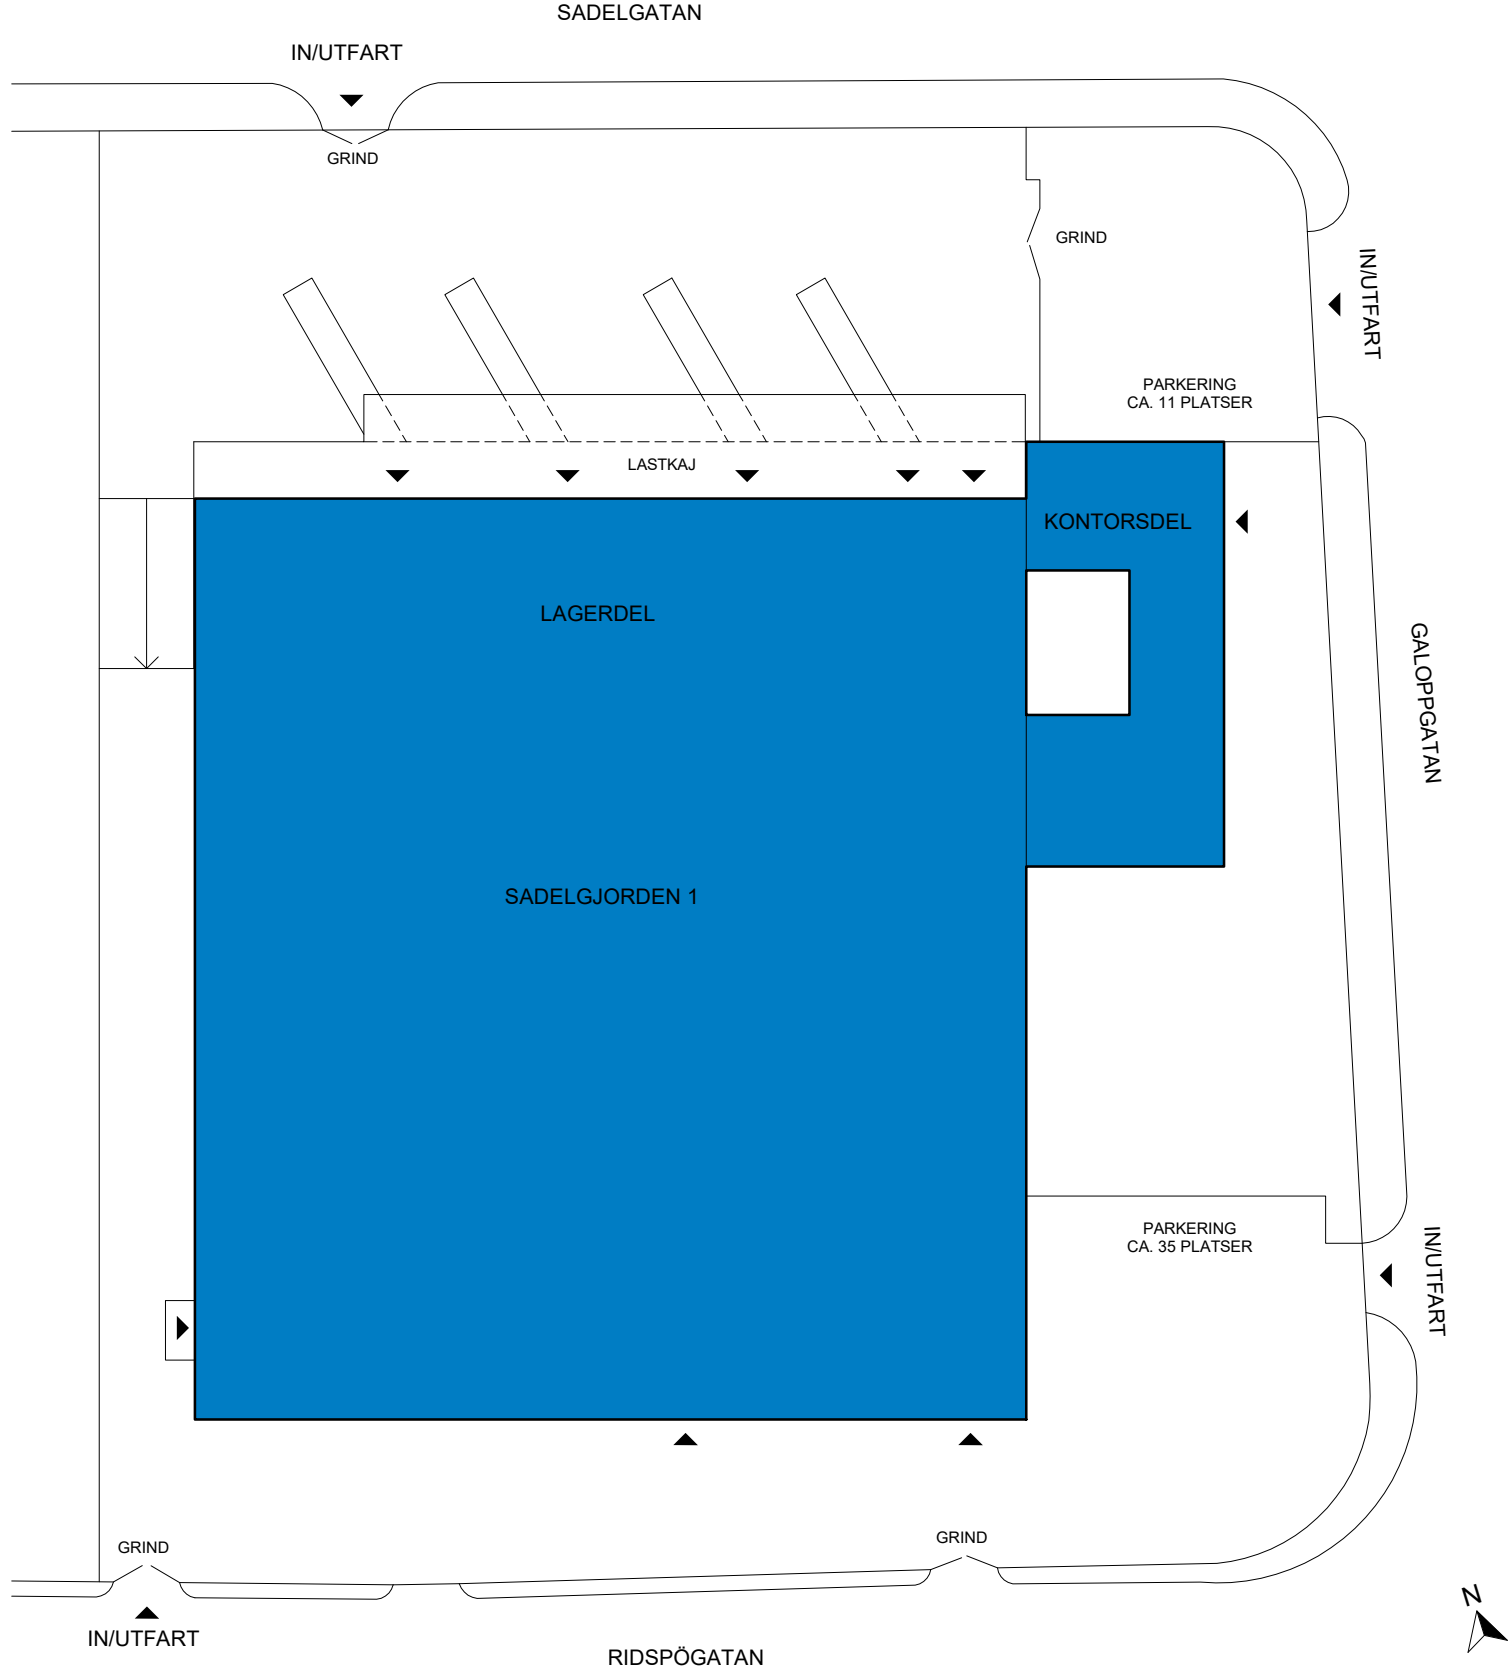

SADELGJORDEN 1, MALMÖ

SADELGJORDEN 1, MALMÖ

Total ledig yta Lager: 7222 m²

SAMMANSTÄLLNING LAGER

LAGER 1	1866 m ²
LAGER 2	1661 m ²
LAGER 3	1645 m ²
LAGER 4	2050 m ²
TOTAL	7222 m²

För parkering och omkringliggande ytor se situationsplan.

- UTHYRT
- ▨ KOMMUNIKATION/TEKNIK
- ◀ ENTRÉ/INLASTNING
- TH TAKHÖJD

Planer är principiella och exakt area säkerställs i senare skede.

SADELGJORDEN 1, MALMÖ

Total ledig yta Kontor: 662 m²

SAMMANSTÄLLNING BOTTENPLAN

KONTOR 1	441 m ²
KONTOR 2	221 m ²
TOTAL	662 m²

ÖVRIGA YTOR

KOMMUNIKATION/TEKNIK	68 m ²
----------------------	-------------------

För parkering och omkringliggande ytor se situationsplan.

-  UTHYRT
-  KOMMUNIKATION/TEKNIK
-  ENTRÉ/INLASTNING
- TH TAKHÖJD

Planer är principiella och exakt area säkerställs i senare skede.