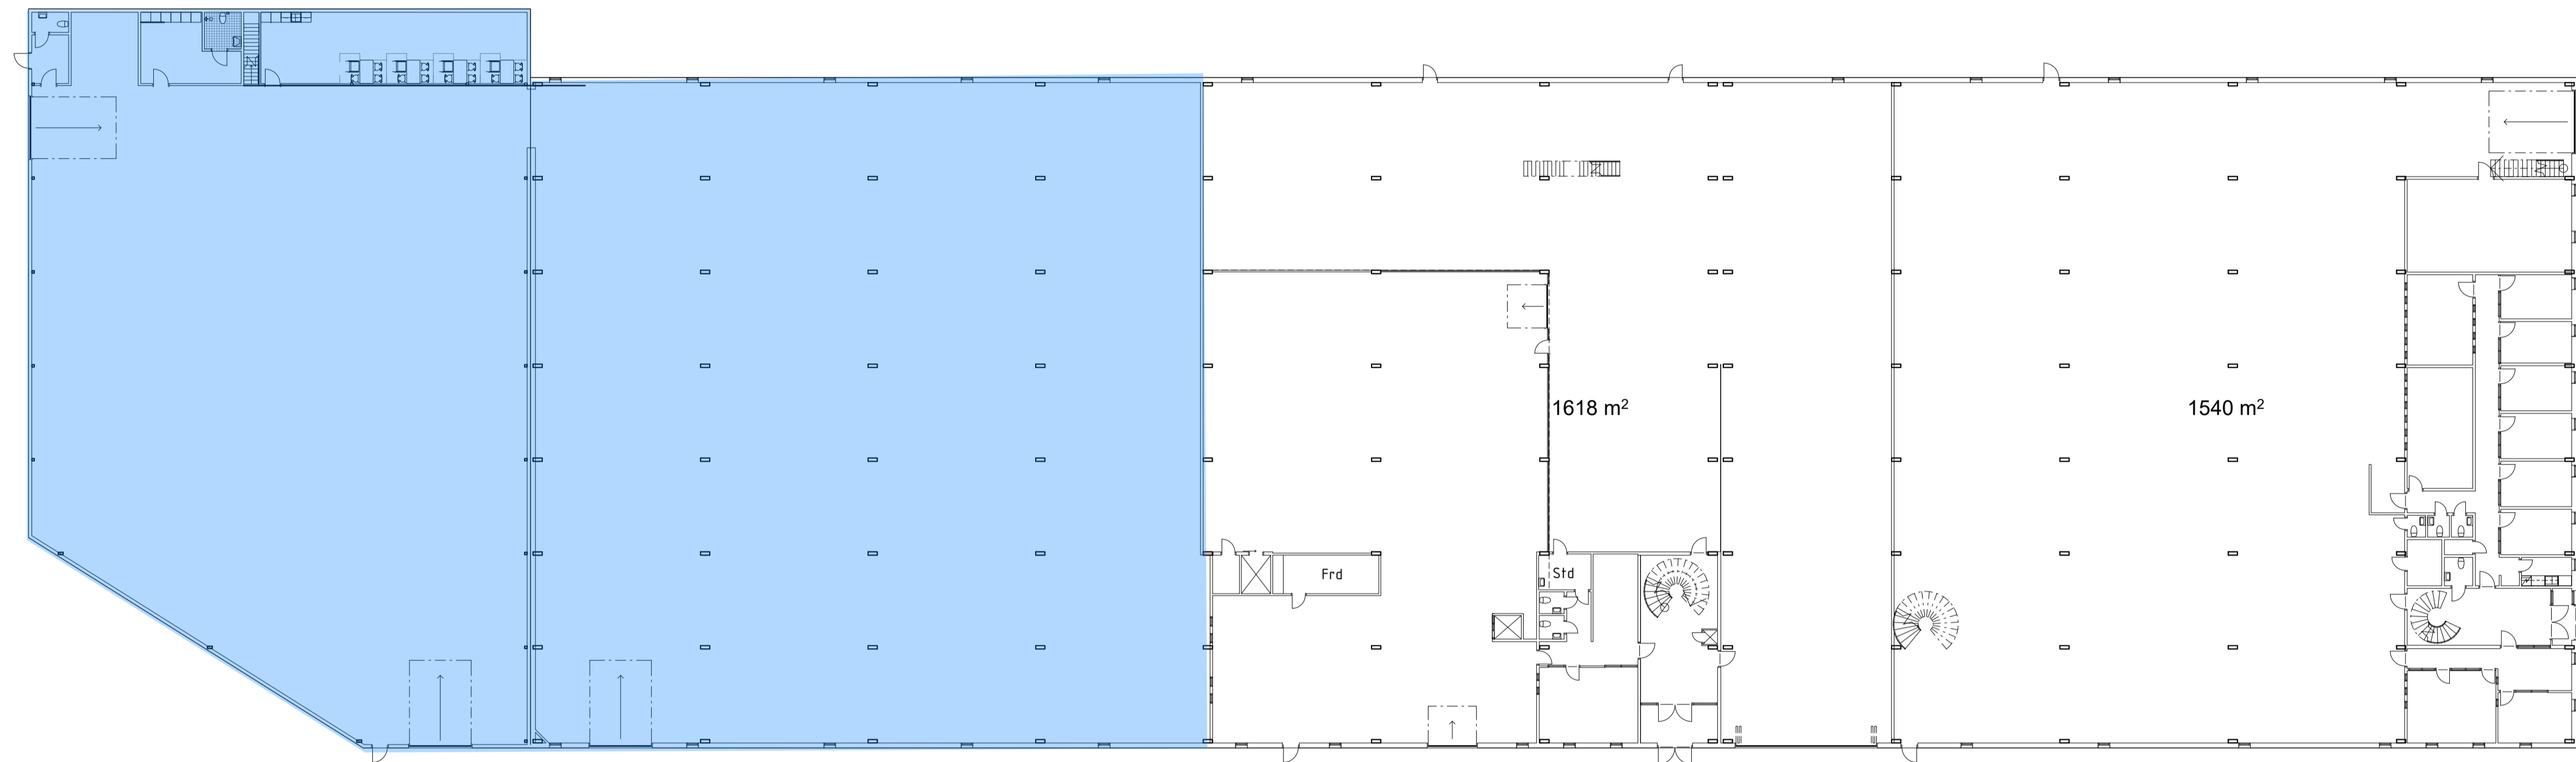

Ledig lokal

Plan 1
1 : 250

BET ANT ANDRINGEN AVSER SIGN DATUM

VIBY 19:8

RELATIONSHANDLING

MAREE

A	Maree Design & Projektbyrå AB	TEL 08-83 28 36
K	Maree Design & Projektbyrå AB	TEL 08-83 28 36
E	Elprojektör AB	TEL 080-800000 FAX 080-800000
V	VVS-projektör AB	TEL 080-800000 FAX 080-800000
L	Landskapsarkitekt AB	TEL 080-800000 FAX 080-800000

UPPDRAG NR	RITAD AV	HANDLAGGARE
005	NT	AM
DATUM	ANSVARIG	
2021-09-29	AM	

VIBY 19:8, UPPLANDS BRO KOMMUN
Planritning, plan 0, översikt

SKALA 1:250 NUMMER I BET
A-40.1-1001