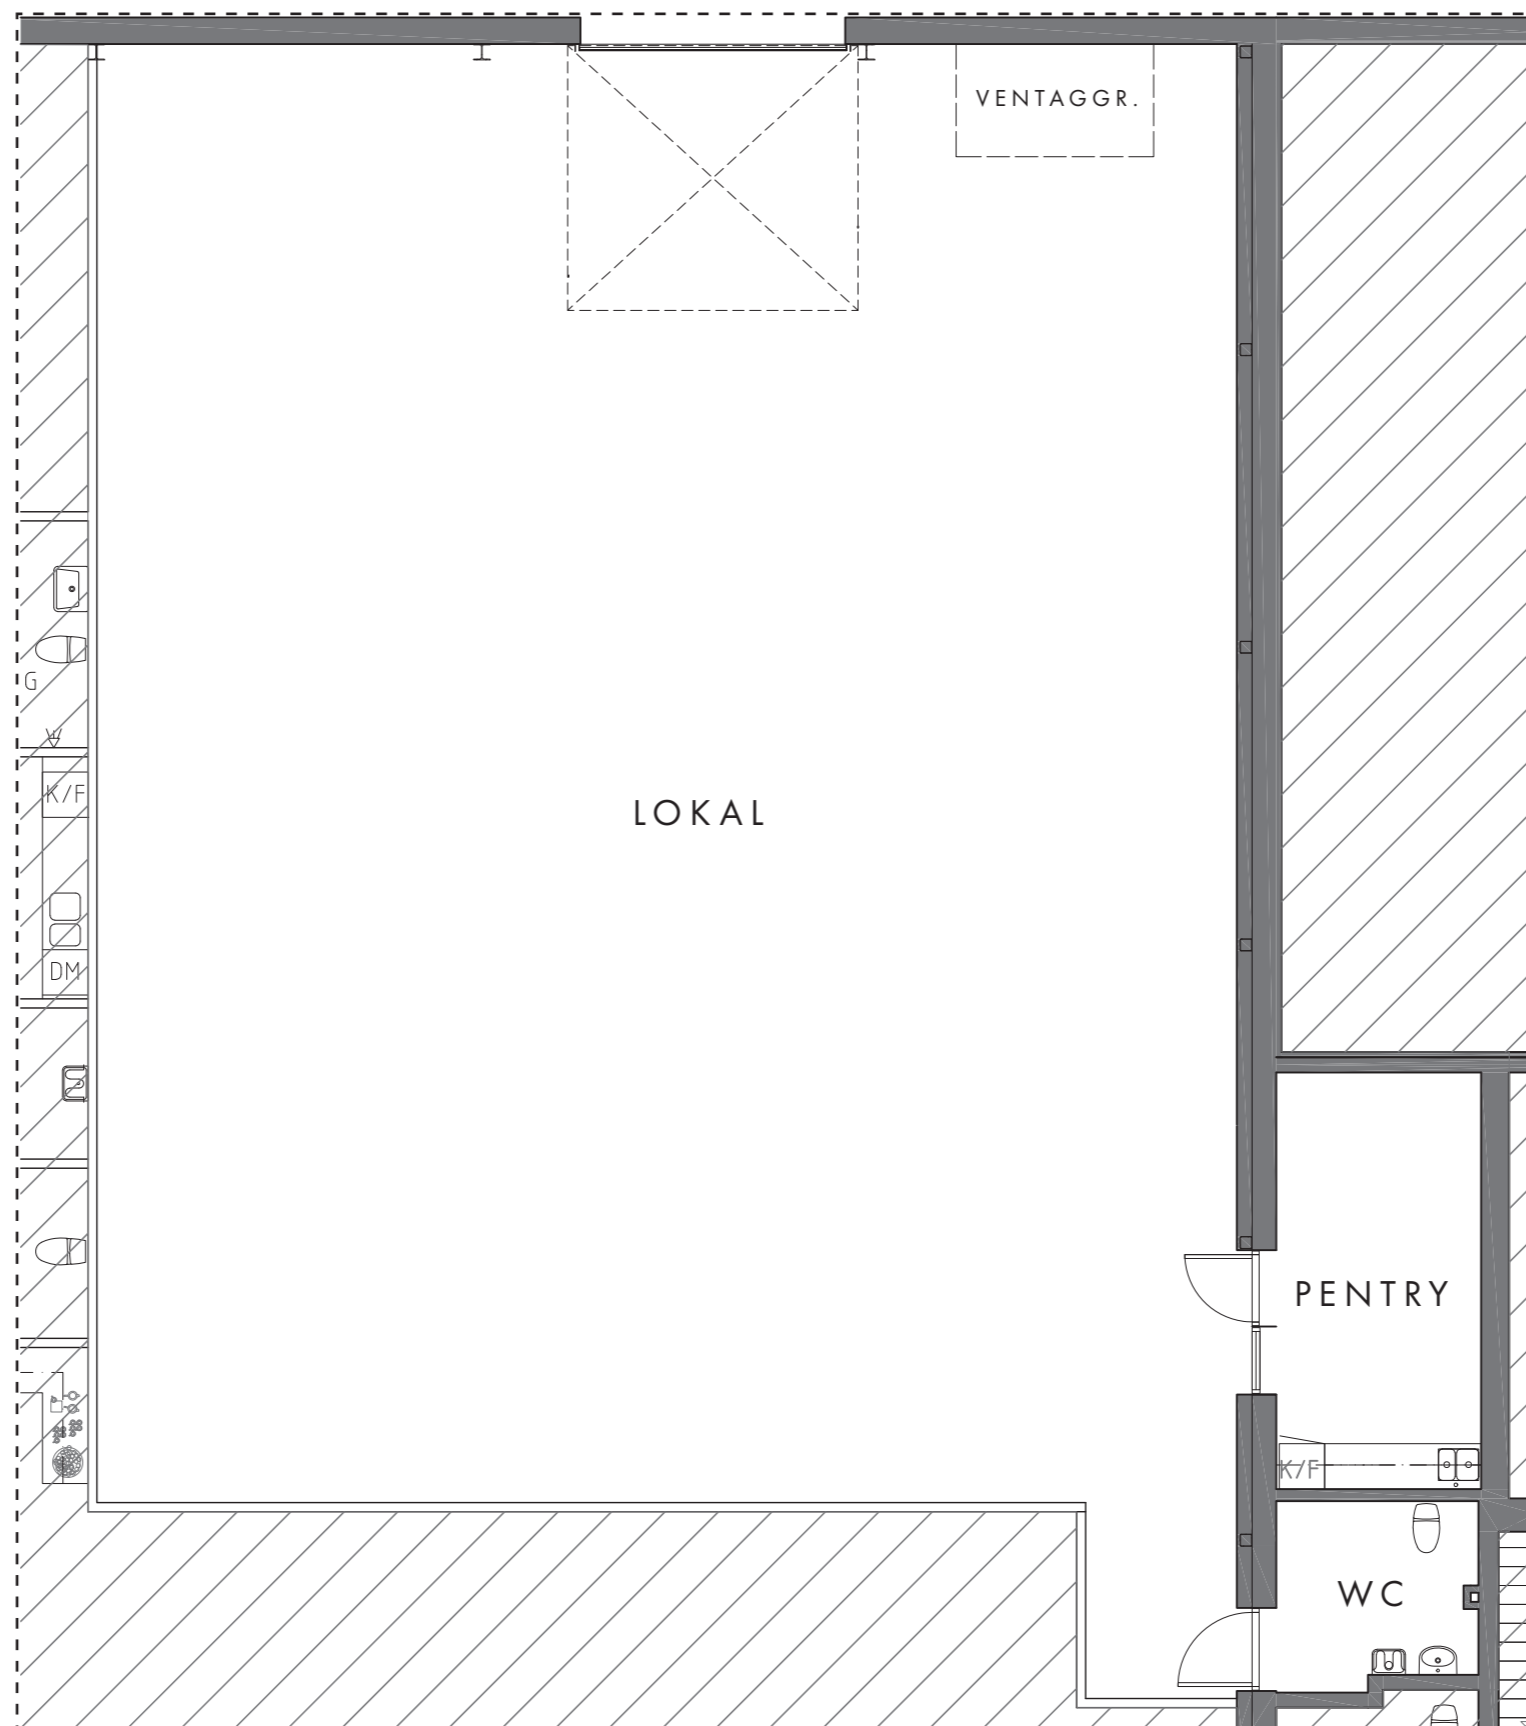

FLAGGAN 1

LOKAL CA 320 M2

PLAN LOKAL

Skala 1:100 (A3)

DWG underlag från Mileway, mottaget 230119, avvikelser kan förekomma