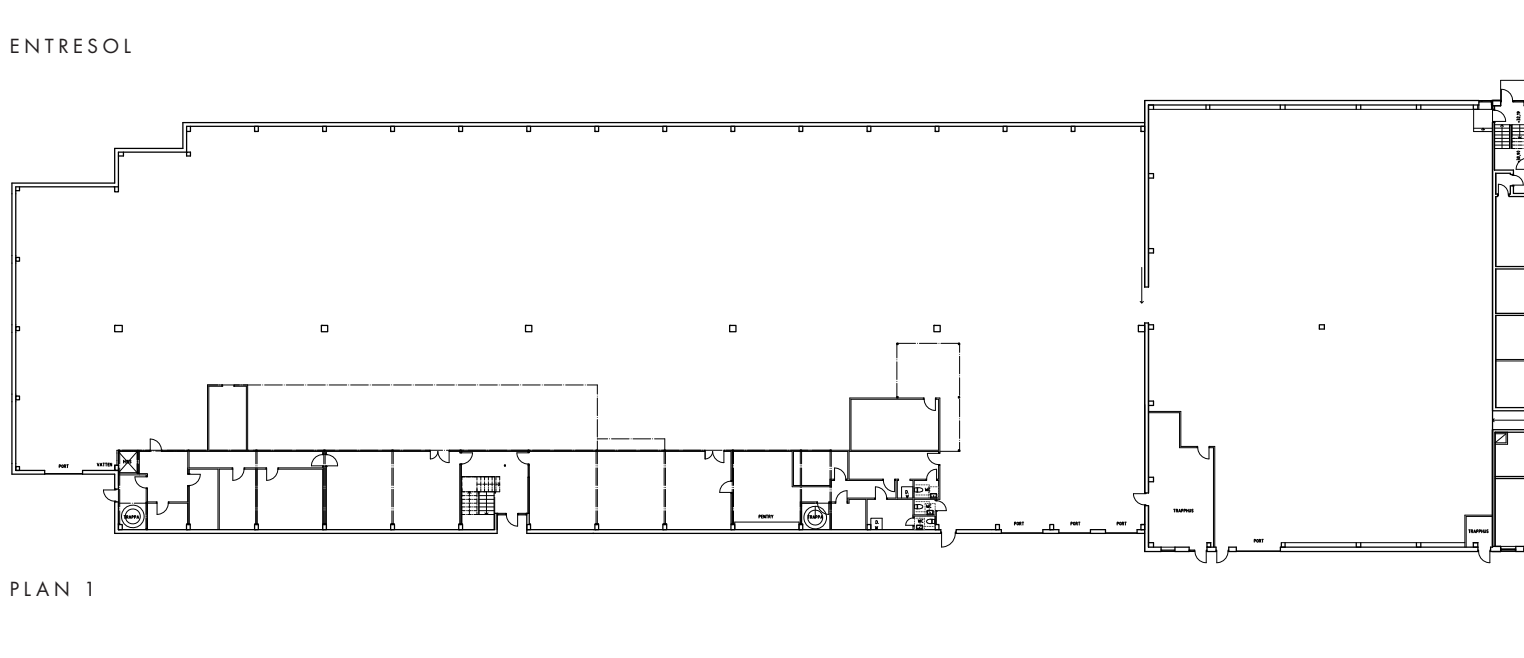

LERGÖKSGATAN 12

Lagerlokal

ENTRESOL

PLAN 1

PLAN BEFINTLIGT UTSEENDE

Skala 1:400 (A3)

OBS! Delvis baserat på inmätningar gjorda på plats samt äldre underlag från Wikowia, mottaget 230914.

Avvikelser förekommer. Kontrollmått skall tas på plats.

DREEM

230929 • 2314-01