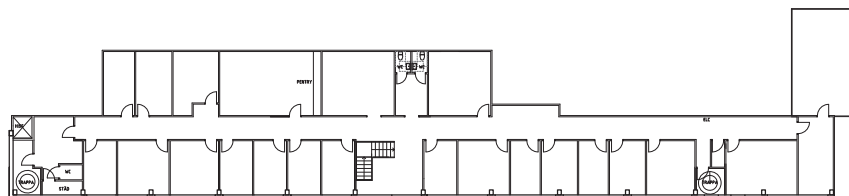

LERGÖKSGATAN 12

Lagerlokal

ENTRESOL

PLAN 1

PLAN BEFINTLIGT UTSEENDE

Skala 1:400 (A3)

OBS! Delvis baserat på inmätningar gjorda på plats samt äldre underlag från Wikowia, mottaget 230914.

Avvikelser förekommer. Kontrollmått skall tas på plats.

DREEM

230929 • 2314-01