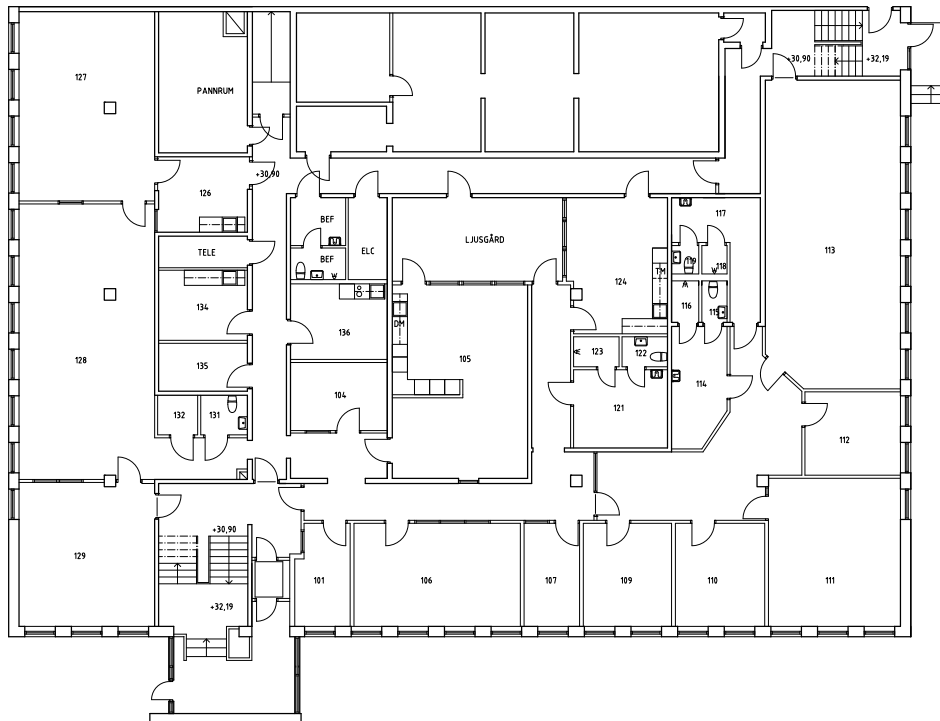

LERGÖKSGATAN 12

Plan 1

PLAN 1

LOA: CA 781 M²

PLAN BEFINTLIGT UTSEENDE

Skala 1:200 (A3)

OBS! Delvis baserat på inmätningar gjorda på plats samt äldre underlag från Wikowia, mottaget 230914.

Avvikelser förekommer. Kontrollmått skall tas på plats.

DREEM

WIKOWIA

231004 • 2314-01