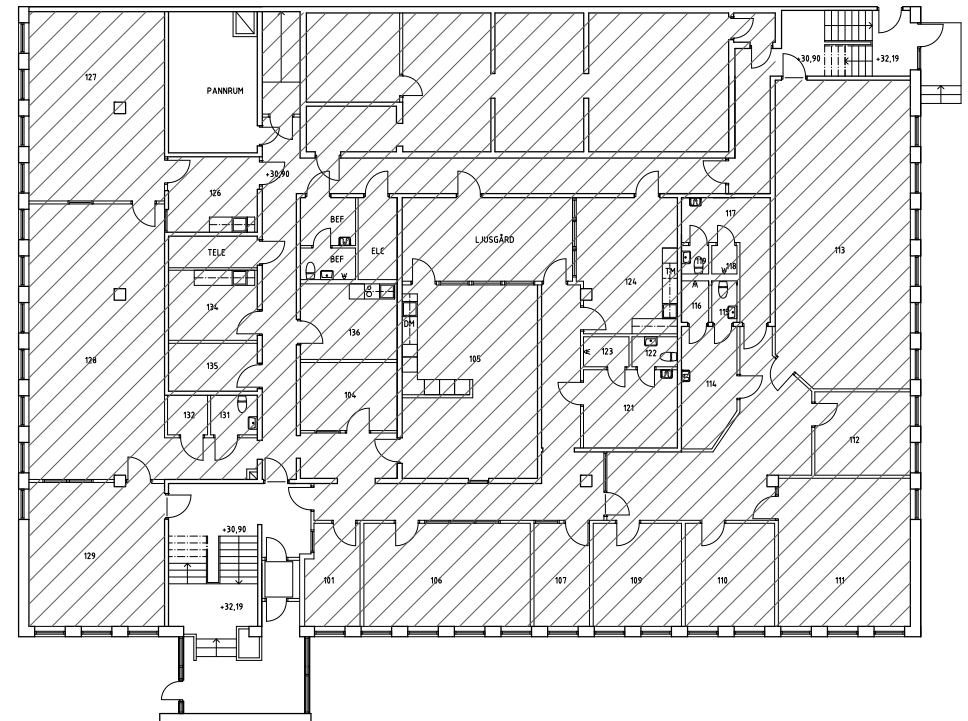

LERGÖKSGATAN 12

Plan 1

PLAN 1

LOA: CA 781 M²

PLAN BEFINTLIGT UTSEENDE

Skala 1:200 (A3)

OBS! Delvis baserat på inmätningar gjorda på plats samt äldre underlag från Wikowia, mottaget 230914.

Avvikelser förekommer. Kontrollmått skall tas på plats.

DREEM

WIKOWIA

231004 • 2314-01