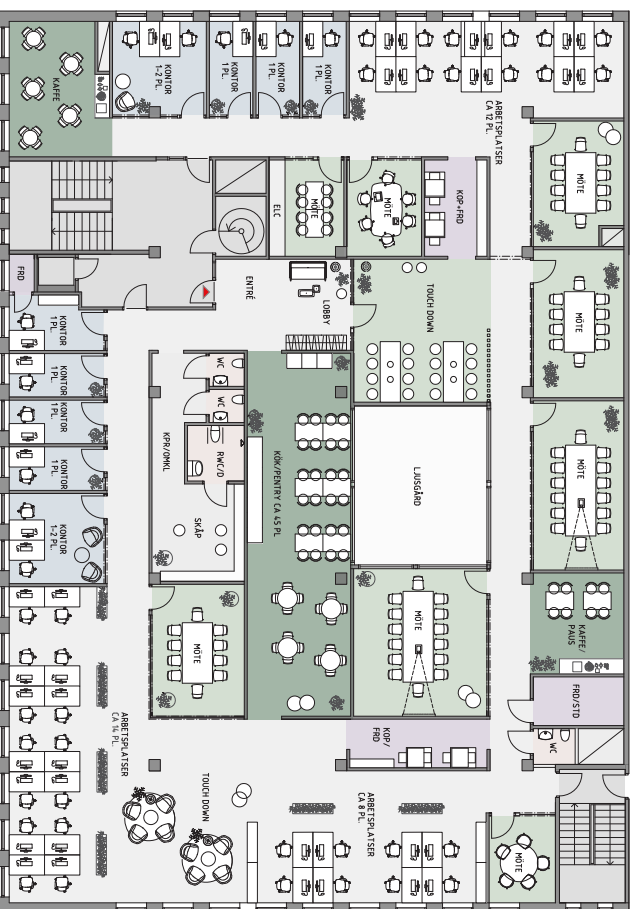

LERGÖKSGATAN 12

Plan 3 med 1 lokal

□ Lokal 1, ca 741 kvm

Arbetsplatser: ca 45st.

Varav:

Cellkontor: 11st.

Öppet kontorslandskap: 34st.

Samt:

Touch down: ca 30st.

Mötestrum: 8st.

Skala 1:200 (A3)

OBS! Delvis baserat på mätningar gjorda på plats samt äldre underlag från Wikowia, mottaget 230914.
 Avvikelser förekommer. Kontrollmått skall tas på plats.