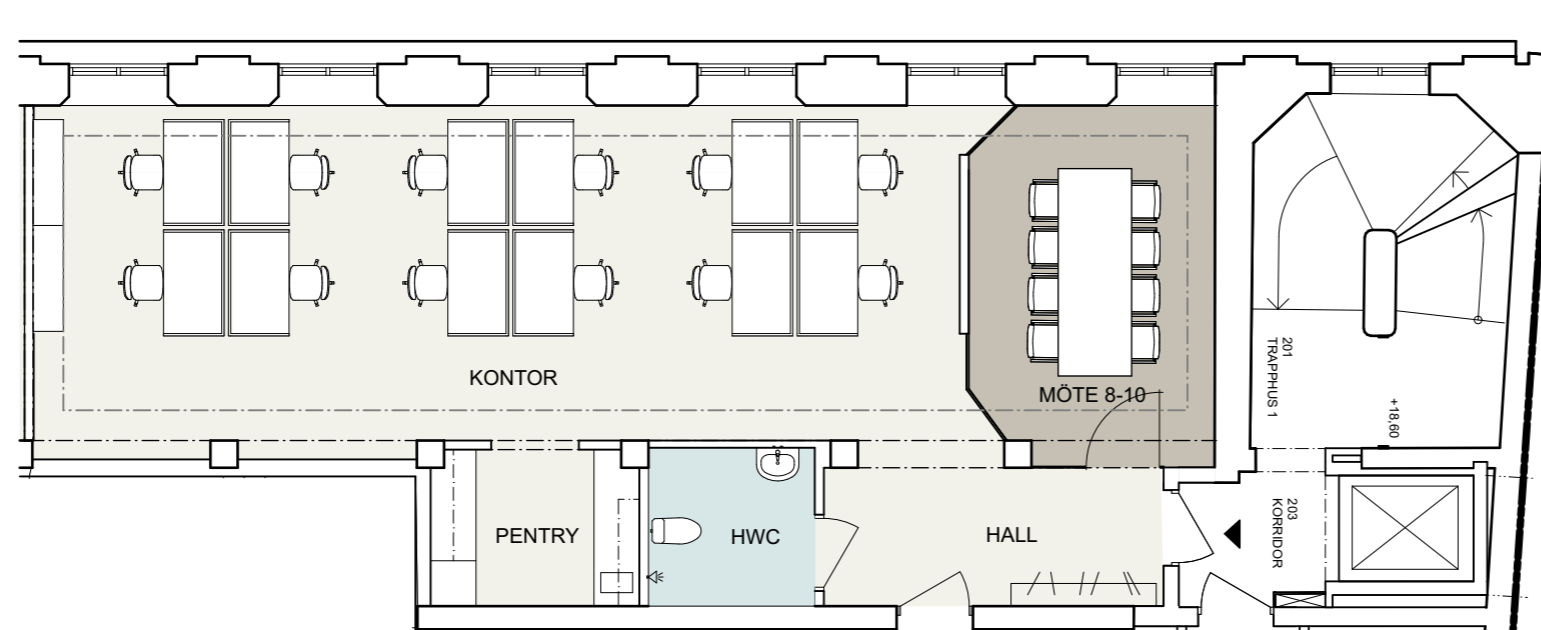

# Östra larmgatan 22

Kv. Bastionen  
Våning 2, 1 trappa

Idéskiss:  
ca 12 arbetsplatser

1 st Mötesrum med 8 platser

Pentry / paus  
WC / dusch

yta: 92 m<sup>2</sup>

Situationsplan

Lokalen i huset