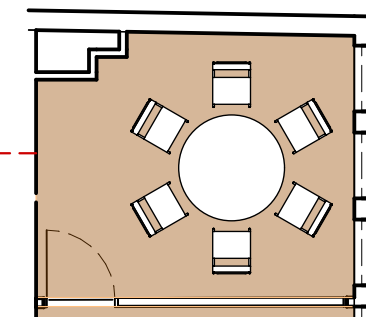

Jungfrugatan 10

Kv Sjöhästen 6

Plan 9, våning 6tr vind

- Övre plan av lokal i två plan

Idéskiss

- 12 mötesplatser med lounge

- Lokalarea (LOA) ca 90m² av tot ca 267m²
- 7,5m² / mötesplats

Alternativ -
extra wc

- Lokalarea (LOA) ca 177m² av tot ca 267m²
- 8,0m² / arbetsplats

Alternativ - möte

Alternativ - mindre kaffestation

Alternativ - möte

Alternativ -
extra wc