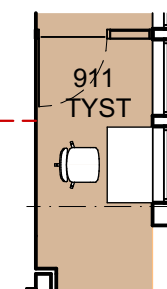

Jungfrugatan 10

Kv Sjöhästen 6

Plan 9, våning 6tr vind

- Övre plan av lokal i två plan

Idéskiss

- 12 mötesplatser med lounge

- Lokalarea (LOA) ca 90m² av tot ca 267m²
- 7,5m² / mötesplats