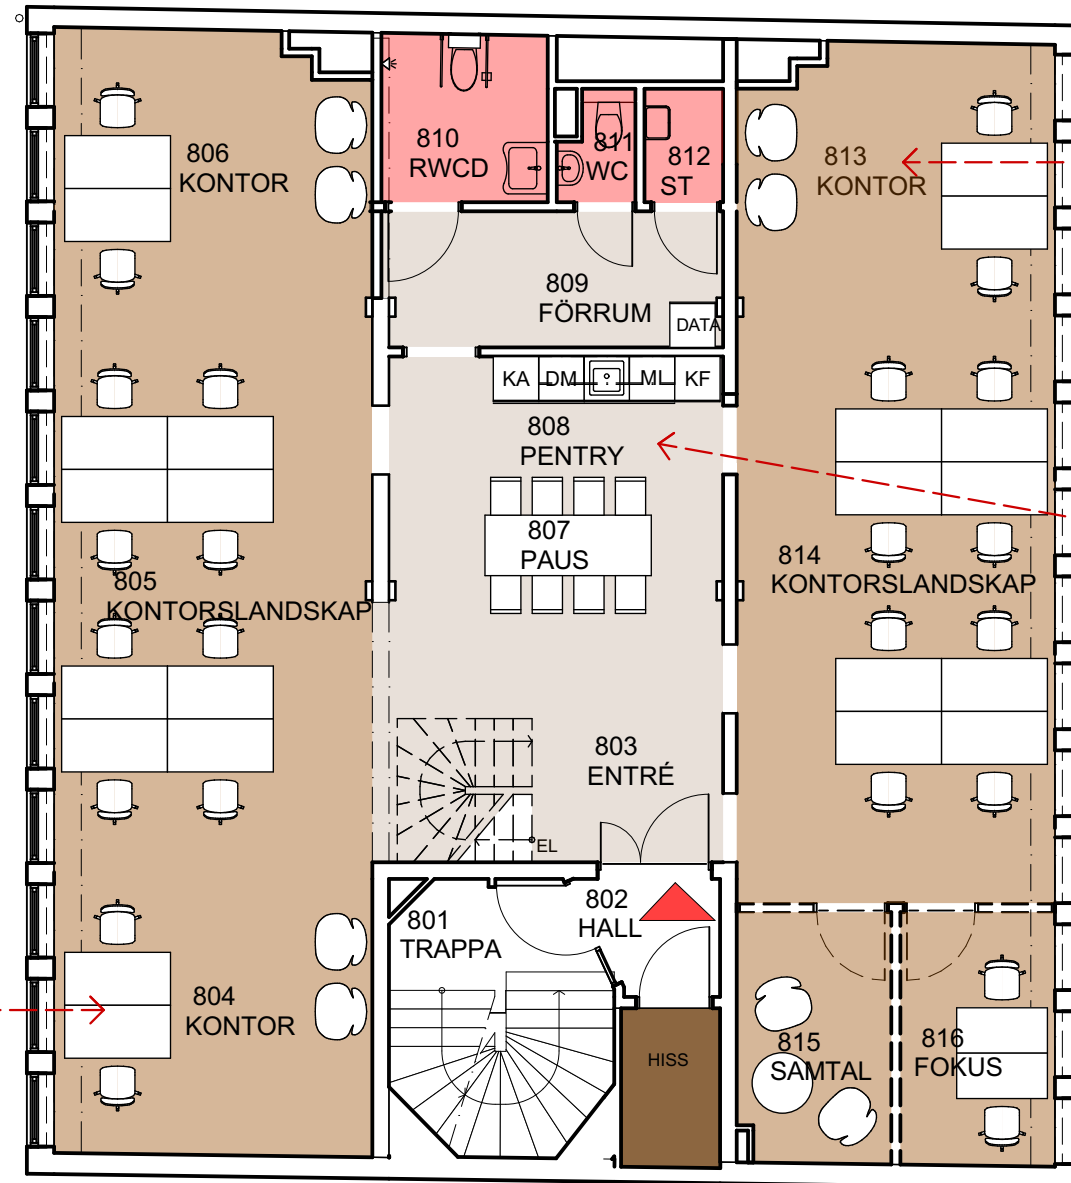

Jungfrugatan 10

Kv Sjöhästen 6

Plan 9, våning 6tr vind

- Övre plan av lokal i två plan

Idéskiss

- 12 mötesplatser med lounge

- Lokalarea (LOA) ca 90m² av tot ca 267m²
- 7,5m² / mötesplats

Alternativ -
extra wc

Alternativ - större pentry & kontor

Alternativ - tyst rum

Jungfrugatan 10

Kv Sjöhästen 6

Plan 8, våning 5tr

- Nedre plan av lokal i två plan

Idéskiss

- 22 arbetsplatser
- Fokusrum 2p
- Samtalsrum 2p

- Lokalarea (LOA) ca 177m² av tot ca 267m²
- 8,0m² / arbetsplats

Alternativ - möte

Alternativ - mindre kaffestation

Alternativ - möte

Alternativ -
extra wc