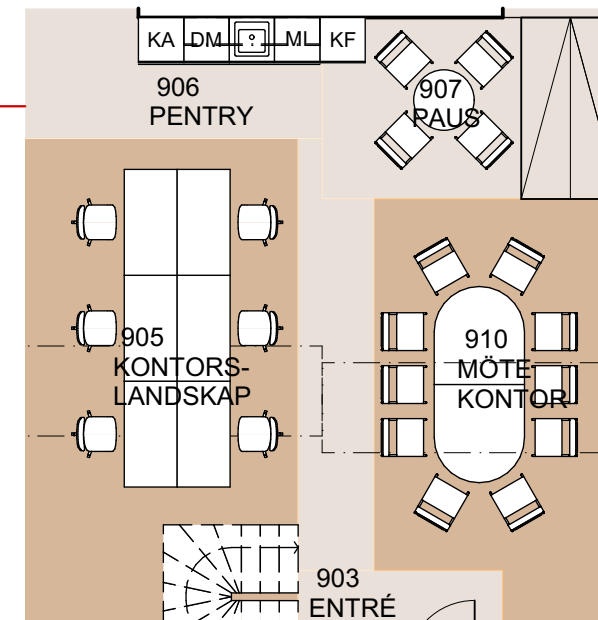

Jungfrugatan 10

Kv Sjöhästen 6

Plan 9, våning 6tr vind

- Övre plan av lokal i två plan

Idéskiss

- 12 mötesplatser med lounge

- Lokalarea (LOA) ca 90m² av tot ca 267m²
- 7,5m² / mötesplats

Alternativ -
extra wc

Alternativ - större pentry & kontor

Alternativ - tyst rum

Jungfrugatan 10

Kv Sjöhästen 6

Plan 8, våning 5tr

- Nedre plan av lokal i två plan

Idéskiss

- 22 arbetsplatser
- Fokusrum 2p
- Samtalsrum 2p

- Lokalarea (LOA) ca 177m² av tot ca 267m²
- 8,0m² / arbetsplats

Alternativ - möte

Alternativ - mindre kaffestation

Alternativ - möte

Alternativ -
extra wc