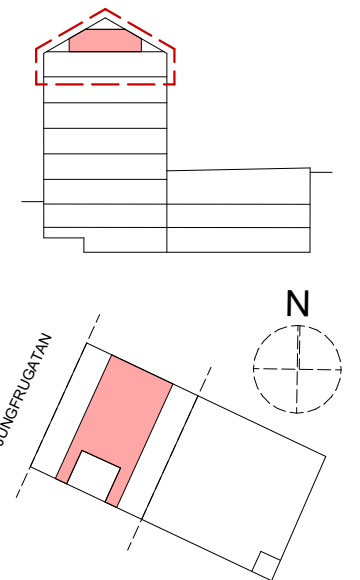

Jungfrugatan 10

Kv Sjöhästen 6

Plan 9, våning 6tr vind

- Övre plan av lokal i två plan

Idéskiss

- 12 mötesplatser med lounge

- Lokalarea (LOA) ca 90m² av tot ca 267m²
- 7,5m² / mötesplats