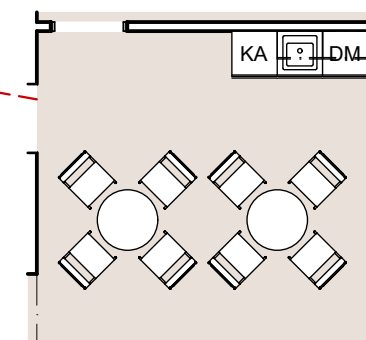

Jungfrugatan 10

Kv Sjöhästen 6

Plan 9, våning 6tr vind

- Övre plan av lokal i två plan

Idéskiss

- 12 mötesplatser med lounge

- Lokalarea (LOA) ca 90m² av tot ca 267m²
- 7,5m² / mötesplats

Alternativ -
extra wc

Alternativ - större pentry & kontor

Alternativ - tyst rum

Jungfrugatan 10

Kv Sjöhästen 6

Plan 8, våning 5tr

- Nedre plan av lokal i två plan

Idéskiss

- 22 arbetsplatser
- Fokusrum 2p
- Samtalsrum 2p

- Lokalarea (LOA) ca 177m² av tot ca 267m²
- 8,0m² / arbetsplats

Alternativ - möte

Alternativ - mindre kaffestation

Alternativ - möte

Alternativ -
extra wc