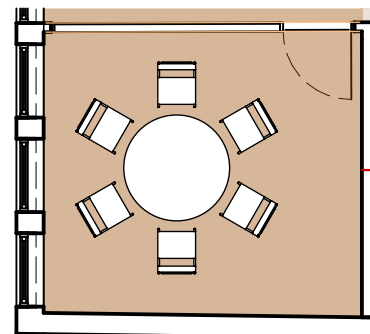

Jungfrugatan 10

Kv Sjöhästen 6

Plan 9, våning 6tr vind

- Övre plan av lokal i två plan

Idéskiss

- 12 mötesplatser med lounge

- Lokalarea (LOA) ca 90m² av tot ca 267m²
- 7,5m² / mötesplats

Alternativ -
extra wc

- Lokalarea (LOA) ca 177m² av tot ca 267m²
- 8,0m² / arbetsplats

Alternativ - möte

Alternativ - mindre kaffestation

Alternativ - möte

Alternativ -
extra wc