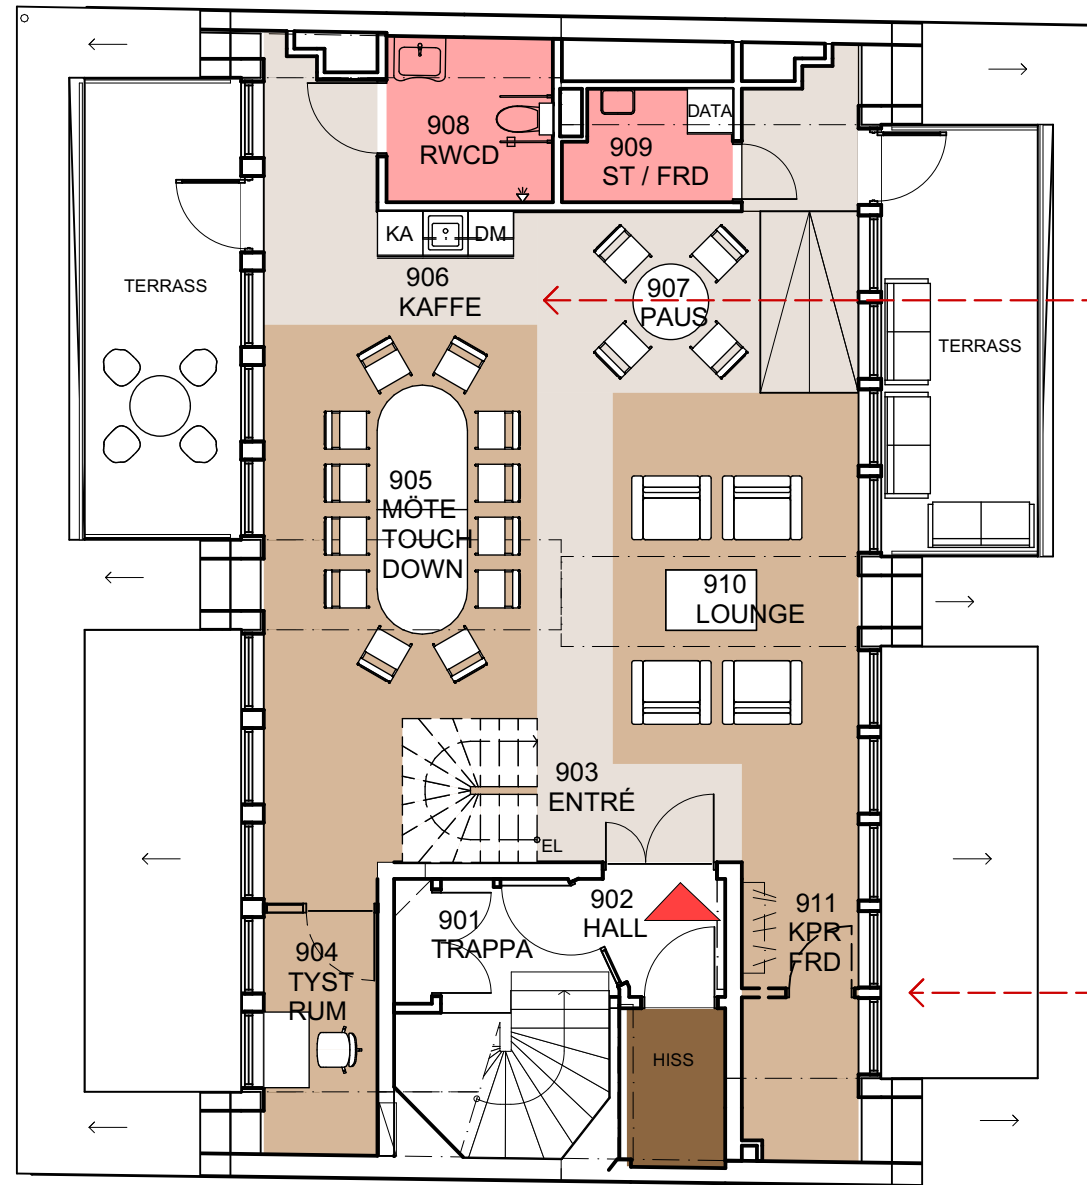

Jungfrugatan 10

Kv Sjöhästen 6

Plan 9, våning 6tr vind

- Övre plan av lokal i två plan

Idéskiss

- 12 mötesplatser med lounge

- Lokalarea (LOA) ca 90m² av tot ca 267m²
- 7,5m² / mötesplats

Alternativ -
extra wc

Alternativ - större pentry & kontor

Alternativ - tyst rum

Jungfrugatan 10

Kv Sjöhästen 6

Plan 8, våning 5tr

- Nedre plan av lokal i två plan

Idéskiss

- 22 arbetsplatser
- Fokusrum 2p
- Samtalsrum 2p

- Lokalarea (LOA) ca 177m² av tot ca 267m²
- 8,0m² / arbetsplats

Alternativ - möte

Alternativ - mindre kaffestation

Alternativ - möte

Alternativ -
extra wc