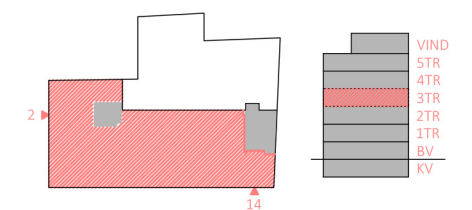

Plan 3, våning 3tr.

Situationsplan

Lokalen i huset

Sektion

Just
Arkitektur
NK/SS

Skala 1:150
(Paper A3)

Skrivbord (standard)
1400x800 mm

2024-10-09