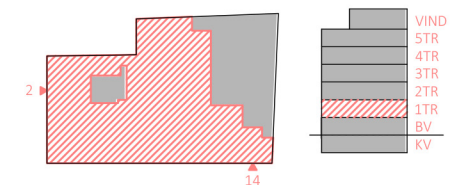

Humlegårdsgatan 34

Kv. Skvalberget 34
Våning 1 tr., 2tr. och 3 tr.

Idéskiss

- 144 arbetsplatser
- 4 st touch-down platser
- 1 st mötesrum för 14 personer
- 3 st mötesrum för 8 personer
- 4 st mötesrum för 6 personer
- 6 st mötesrum för 4 personer
- 17 st samtalsrum för 1-3 personer
- 1 st projektrum för 6 personer

- Area total c:a 1838 m²
- 12,8 m²/arbetsplats

På denna våning:

- 39 arbetsplatser
- 4 st touch-down platser
- 2 st mötesrum för 8 personer
- 3 st mötesrum för 6 personer
- 4 st mötesrum för 4 personer
- 7 st samtalsrum för 1-2 personer

Plan 1, våning 1tr.

Situationsplan

Lokalen i huset

Sektion

Skala 1:150
(Paper A3)

Skrivbord (standard)
1400x800 mm

Humlegårdsgatan 34

Kv. Skvalberget 34
Våning 1 tr., 2tr. och 3 tr.