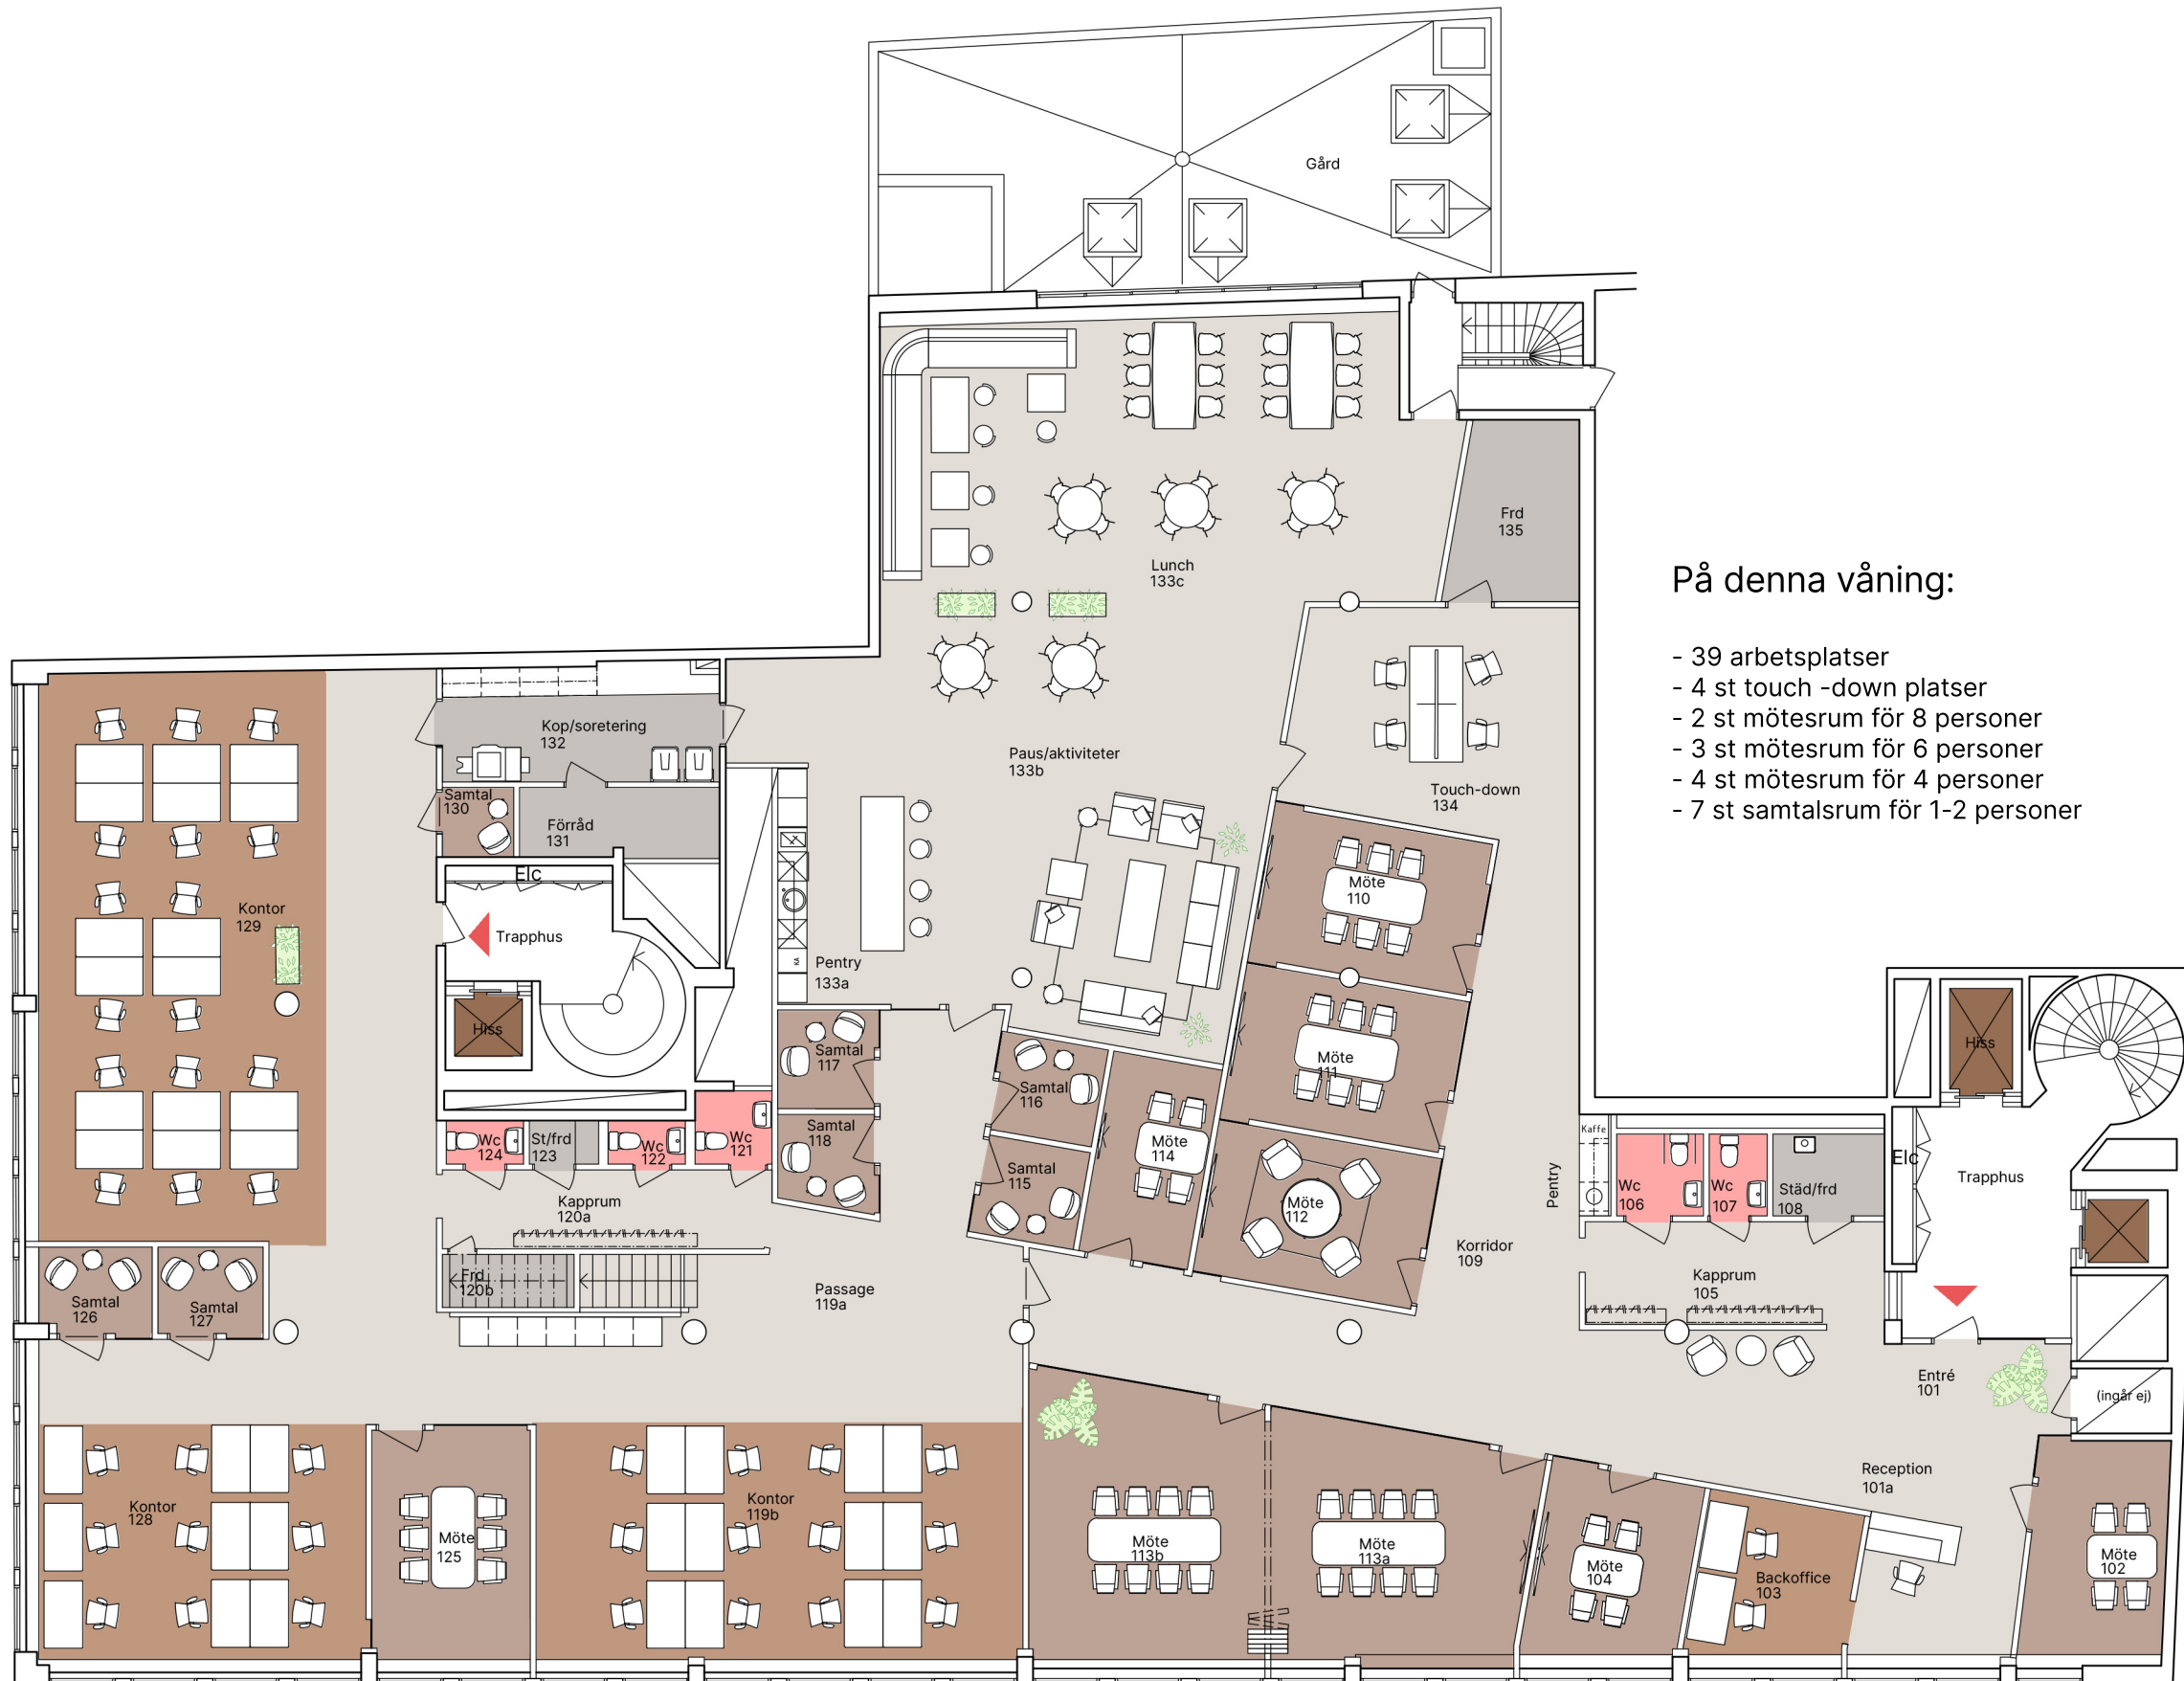

Humlegårdsgatan 34

Kv. Skvalberget 34
Våning 1 tr., 2tr. och 3 tr.

Idéskiss

- 144 arbetsplatser
- 4 st touch-down platser
- 1 st mötesrum för 14 personer
- 3 st mötesrum för 8 personer
- 4 st mötesrum för 6 personer
- 6 st mötesrum för 4 personer
- 17 st samtalsrum för 1-3 personer
- 1 st projektrum för 6 personer

- Area total c:a 1838 m²
- 12,8 m²/arbetsplats

På denna våning:

- 39 arbetsplatser
- 4 st touch-down platser
- 2 st mötesrum för 8 personer
- 3 st mötesrum för 6 personer
- 4 st mötesrum för 4 personer
- 7 st samtalsrum för 1-2 personer

Plan 1, våning 1tr.

Situationsplan

Lokalen i huset

Sektion

Skala 1:150
(Paper A3)

Skrivbord (standard)
1400x800 mm

Humlegårdsgatan 34

Kv. Skvalberget 34
Våning 1 tr., 2tr. och 3 tr.

Idéskiss

- 144 arbetsplatser
- 4 st touch-down platser
- 1 st mötesrum för 14 personer
- 3 st mötesrum för 8 personer
- 4 st mötesrum för 6 personer
- 6 st mötesrum för 4 personer
- 17 st samtalsrum för 1-3 personer
- 1 st projektrum för 6 personer