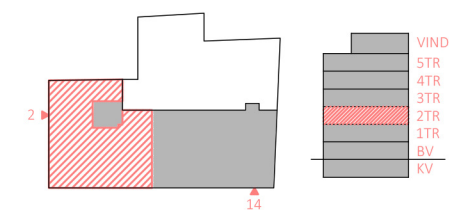

- Area total c:a 1838 m²
- 12,8 m² /arbetsplats

På denna våning:

- 39 arbetsplatser
- 1 st mötesrum för 4 personer
- 1 st projektrum för 6 personer
- 4 st samtalsrum för 1-2 personer

Plan 2, våning 2tr.

Situationsplan