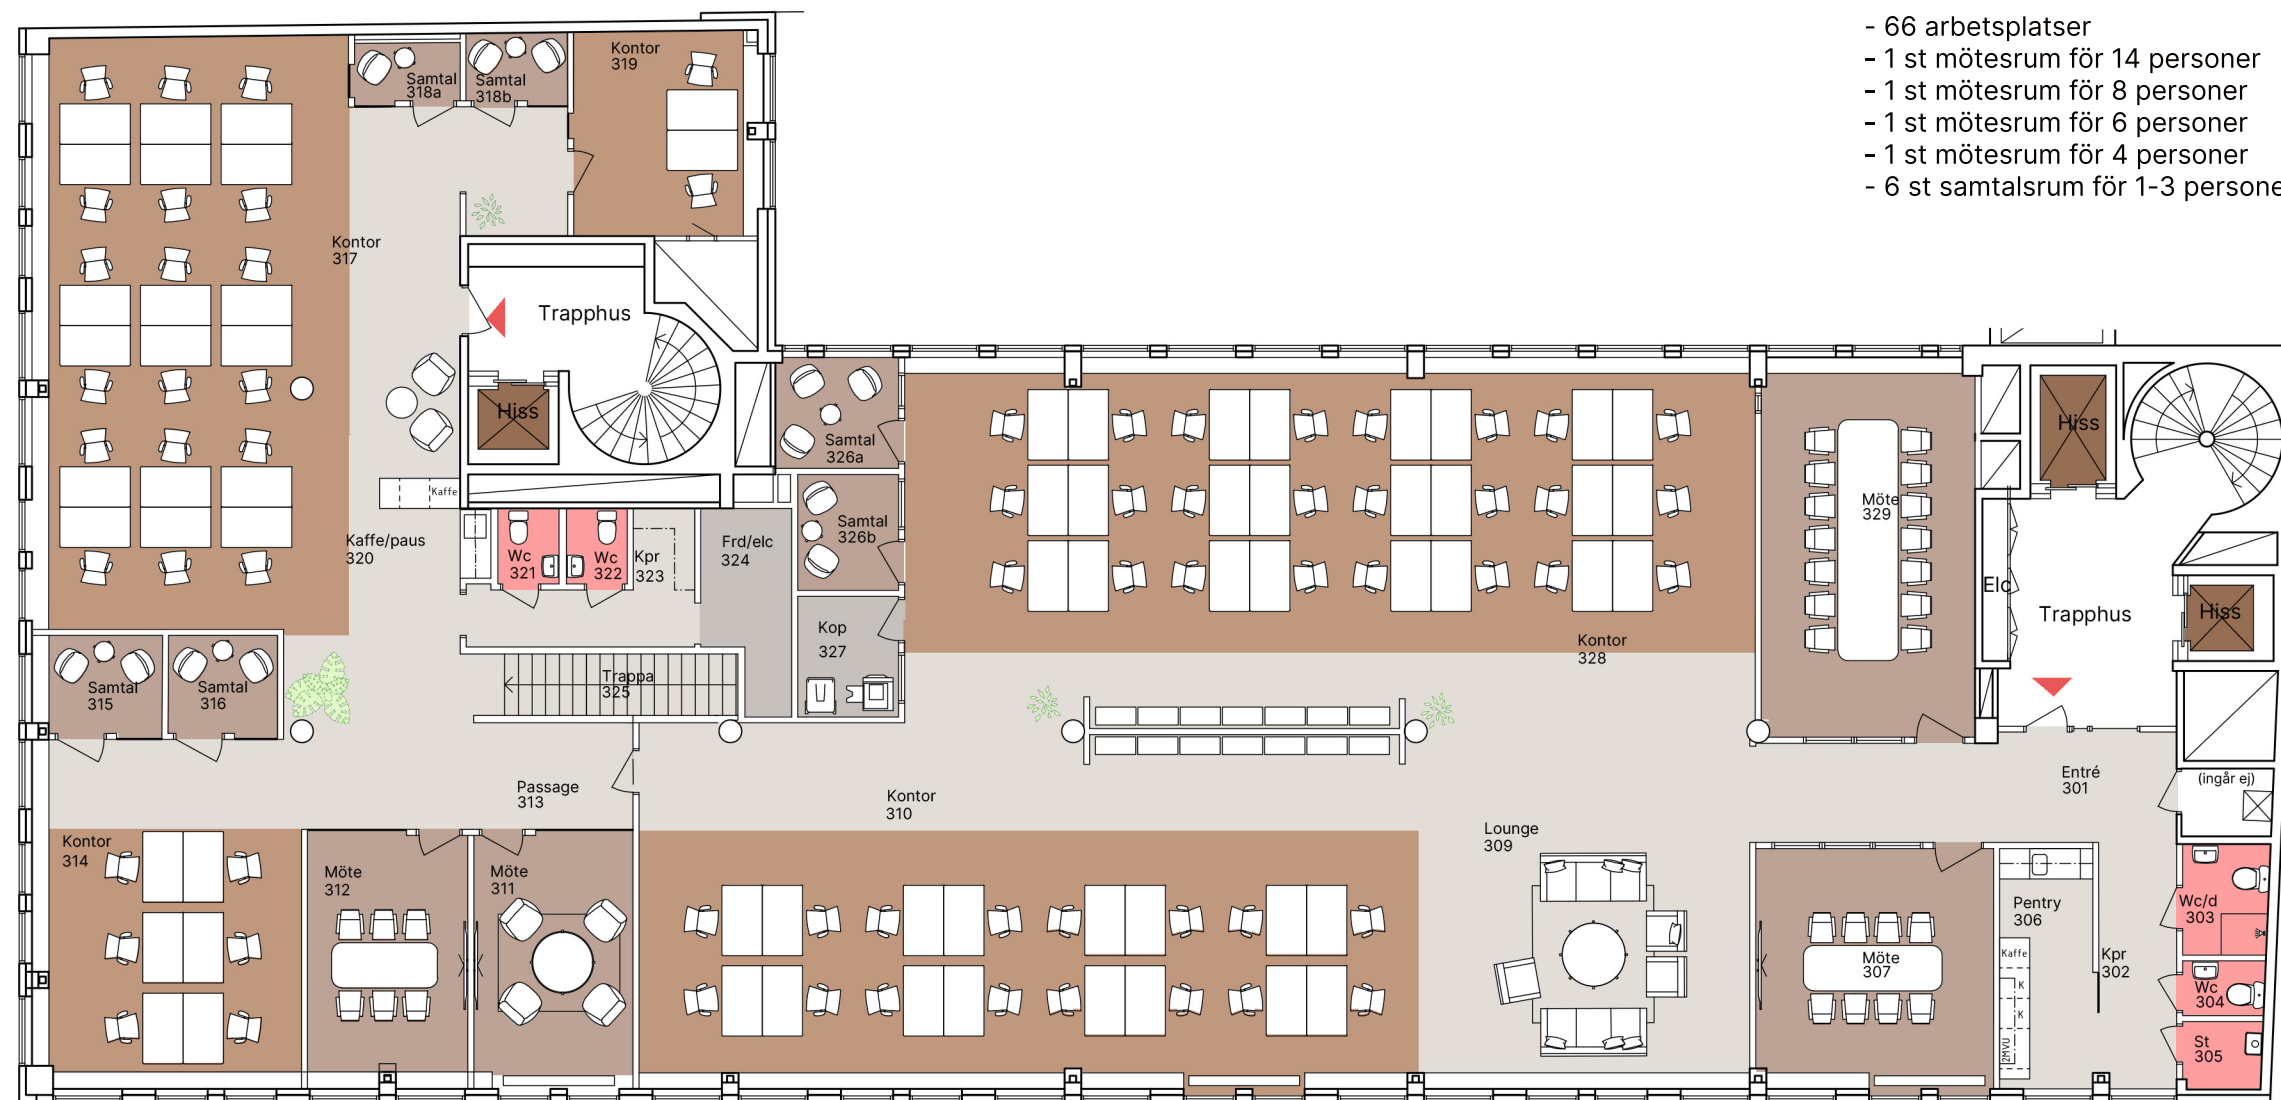

- Area total c:a 1838 m²
- 12,8 m²/arbetsplats

På denna våning:

- 39 arbetsplatser
- 4 st touch-down platser
- 2 st mötesrum för 8 personer
- 3 st mötesrum för 6 personer
- 4 st mötesrum för 4 personer
- 7 st samtalsrum för 1-2 personer

- Area total c:a 1838 m²
- 12,8 m² /arbetsplats

På denna våning:

- 39 arbetsplatser
- 1 st mötesrum för 4 personer
- 1 st projektrum för 6 personer
- 4 st samtalsrum för 1-2 personer

Plan 2, våning 2tr.

Situationsplan

Kv. Skvalberget 34
Våning 1 tr., 2tr. och 3 tr.

Idéskiss

- 144 arbetsplatser
- 4 st touch-down platser
- 1 st mötesrum för 14 personer
- 3 st mötesrum för 8 personer
- 4 st mötesrum för 6 personer
- 6 st mötesrum för 4 personer
- 17 st samtalsrum för 1-3 personer
- 1 st projektrum för 6 personer

- Area total c:a 1838 m²
- 12,8 m²/arbetsplats

På denna våning:

- 66 arbetsplatser
- 1 st mötesrum för 14 personer
- 1 st mötesrum för 8 personer
- 1 st mötesrum för 6 personer
- 1 st mötesrum för 4 personer
- 6 st samtalsrum för 1-3 personer