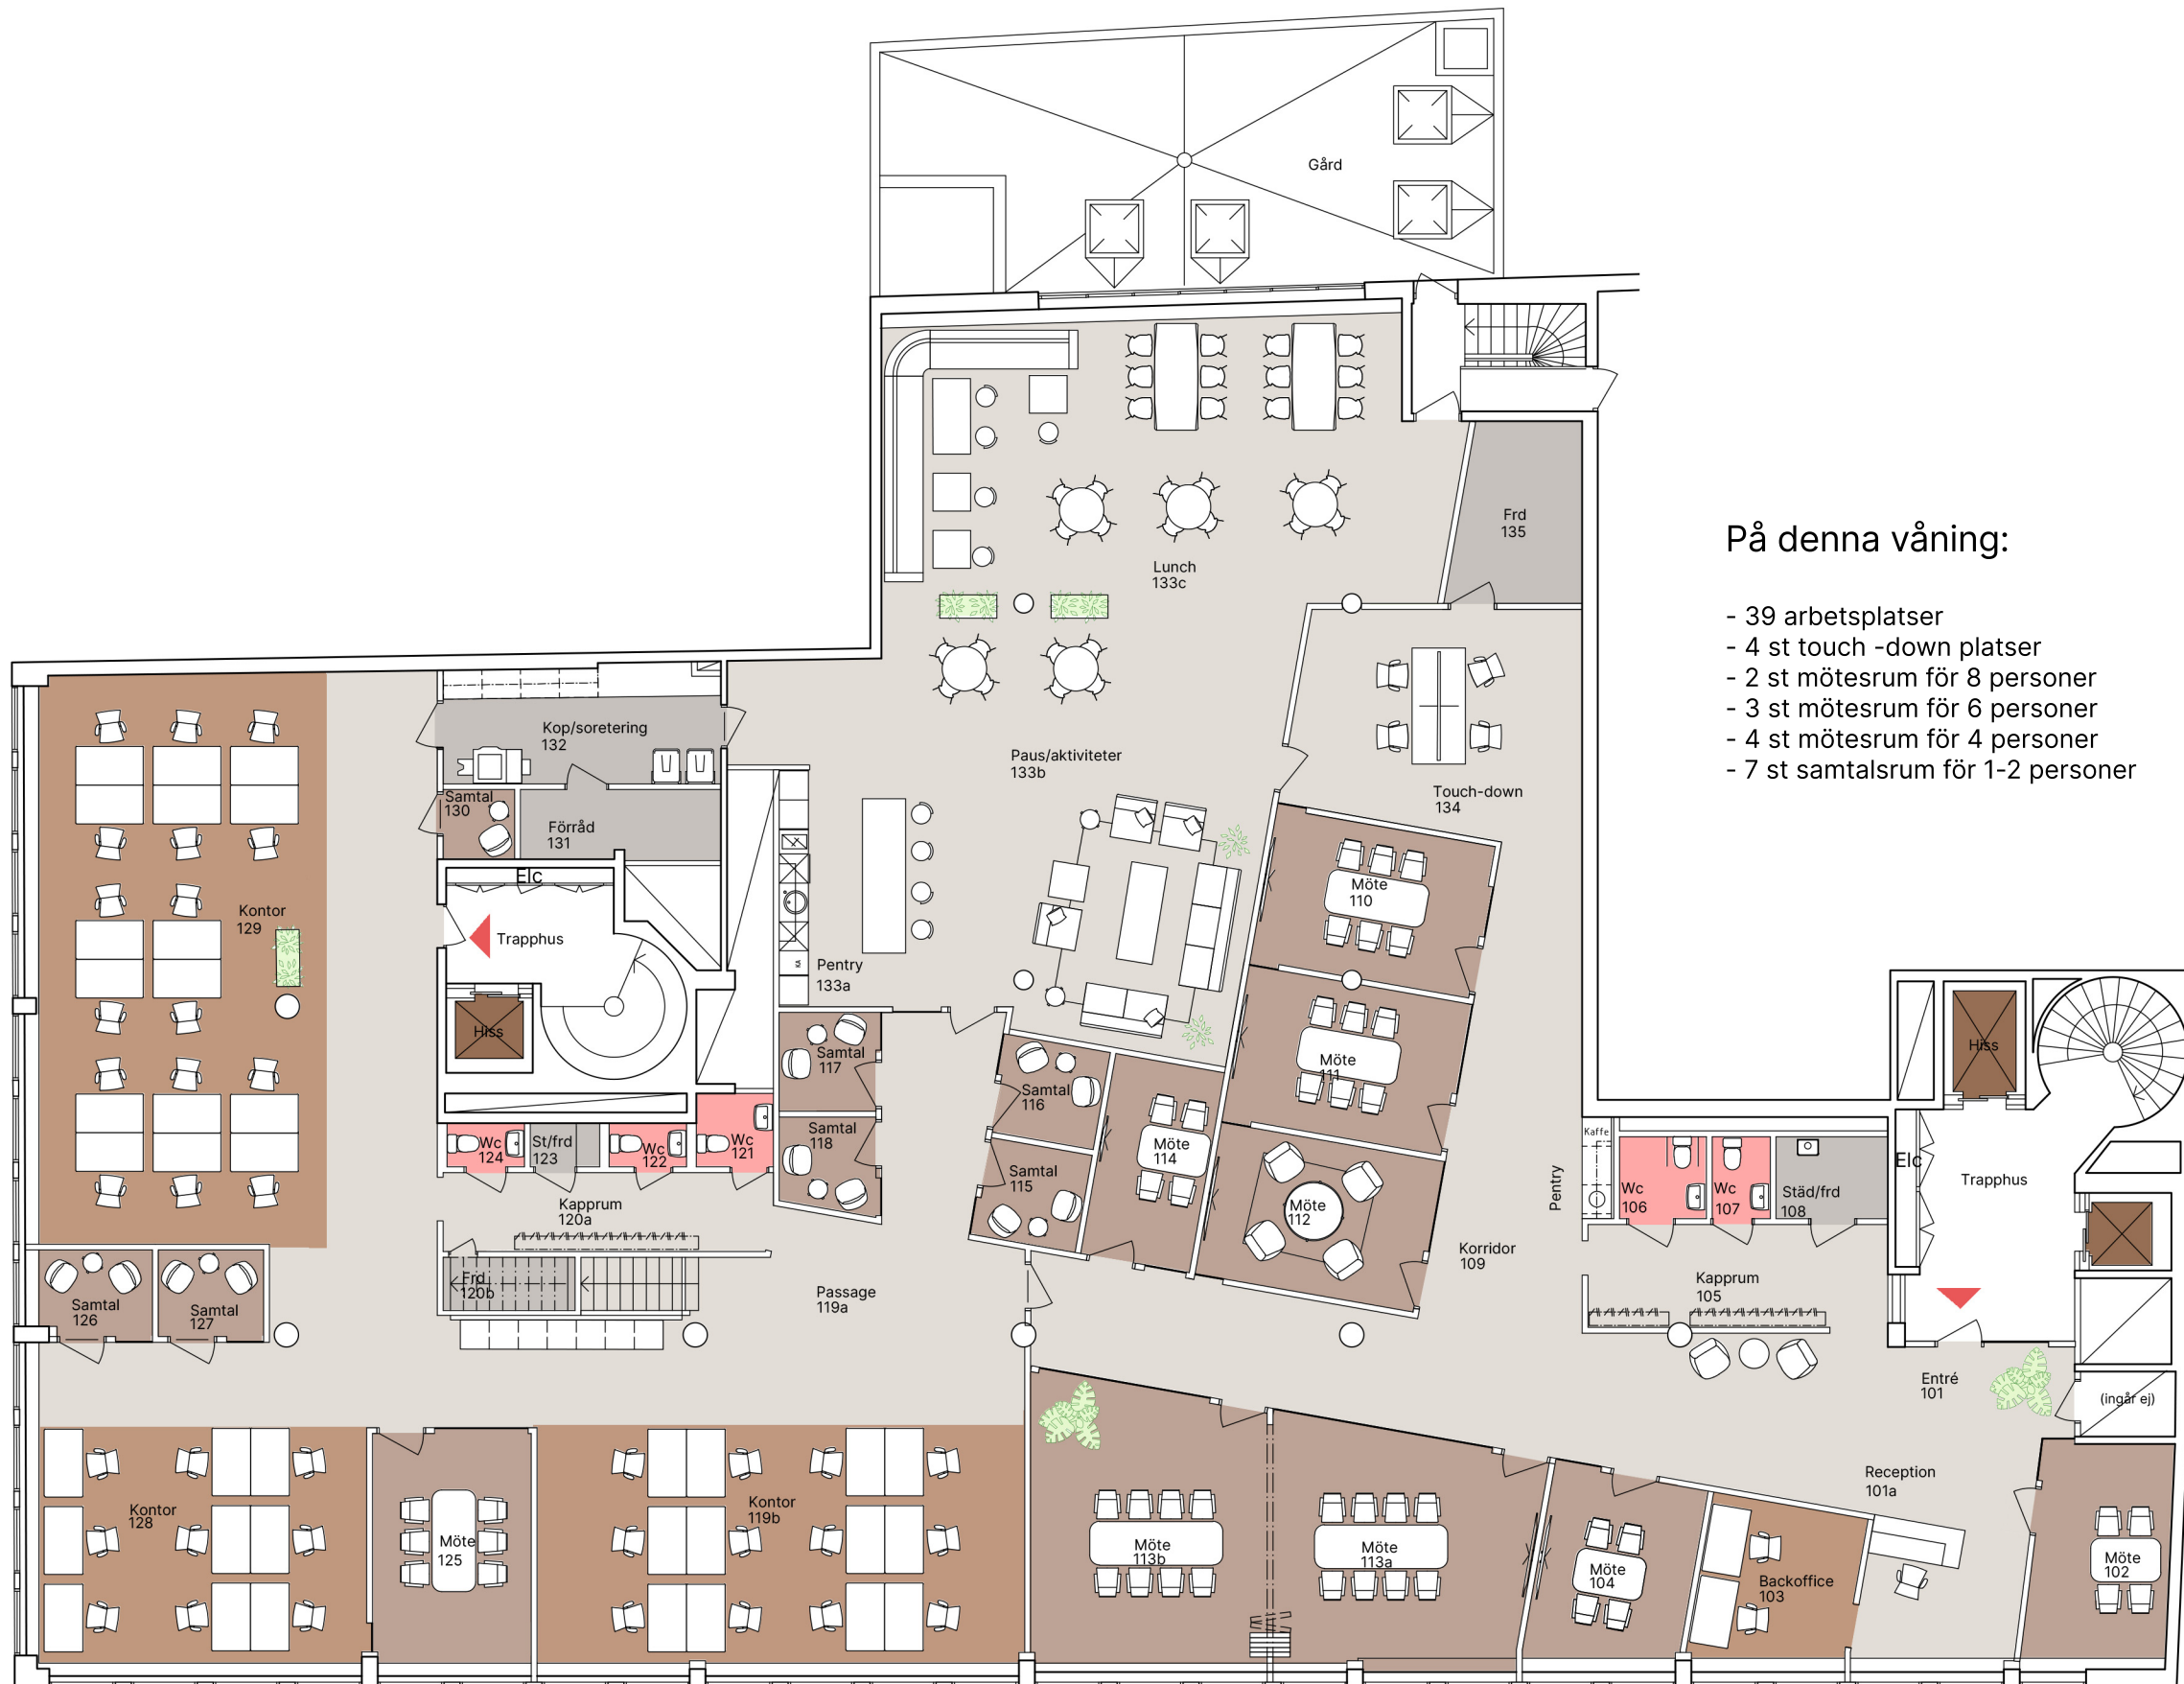

Humlegårdsgatan 34

Kv. Skvalberget 34
Våning 1tr. och 2tr.

Idéskiss

- 78 arbetsplatser
- 4 st touch-down platser
- 2 st mötesrum för 8 personer
- 3 st mötesrum för 6 personer
- 5 st mötesrum för 4 personer
- 11 st samtalsrum för 1-2 personer
- 1 st projektrum för 6 personer

- Area total c:a 1189 m²
- 15,6 m² /arbetsplats

På denna våning:

- 39 arbetsplatser
- 4 st touch-down platser
- 2 st mötesrum för 8 personer
- 3 st mötesrum för 6 personer
- 4 st mötesrum för 4 personer
- 7 st samtalsrum för 1-2 personer

Plan 1, våning 1tr.

Situationsplan

Lokalen i huset

Sektion

Humlegårdsgatan 34

Kv. Skvalberget 34
Våning 1tr. och 2tr.

Idéskiss

- 78 arbetsplatser
- 4 st touch-down platser
- 2 st mötesrum för 8 personer
- 3 st mötesrum för 6 personer
- 5 st mötesrum för 4 personer
- 11 st samtalsrum för 1-2 personer
- 1 st projektrum för 6 personer

- Area total c:a 1189 m²
- 15,6 m² /arbetsplats

På denna våning:

- 39 arbetsplatser
- 1 st mötesrum för 4 personer
- 1 st projektrum för 6 personer
- 4 st samtalsrum för 1-2 personer

Plan 2, våning 2tr.

Situationsplan