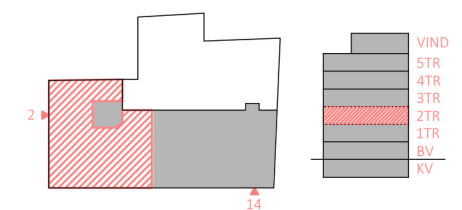

Plan 1, våning 1tr.

Situationsplan

Lokalen i huset

Sektion

Humlegårdsgatan 34

Kv. Skvalberget 34
Våning 1tr. och 2tr.

Idéskiss

- 78 arbetsplatser
- 4 st touch-down platser
- 2 st mötesrum för 8 personer
- 3 st mötesrum för 6 personer
- 5 st mötesrum för 4 personer
- 11 st samtalsrum för 1-2 personer
- 1 st projektrum för 6 personer

- Area total c:a 1189 m²
- 15,6 m² /arbetsplats

På denna våning:

- 39 arbetsplatser
- 1 st mötesrum för 4 personer
- 1 st projektrum för 6 personer
- 4 st samtalsrum för 1-2 personer

Plan 2, våning 2tr.

Situationsplan

Lokalen i huset

Sektion

JUST
Arkitektur
NK/SS

Skala 1:150
(Paper A3)

Skrivbord (standard)
1400x800 mm

2024-10-09

NOVIER