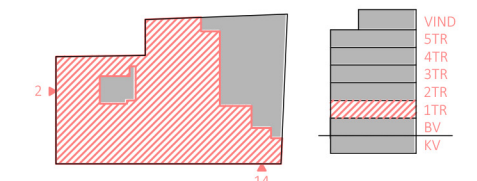

- Area total c:a 1189 m²
- 15,6 m² /arbetsplats

På denna våning:

- 39 arbetsplatser
- 4 st touch-down platser
- 2 st mötesrum för 8 personer
- 3 st mötesrum för 6 personer
- 4 st mötesrum för 4 personer
- 7 st samtalsrum för 1-2 personer

Plan 1, våning 1tr.

Situationsplan

Lokalen i huset

Sektion

Humlegårdsgatan 34

Kv. Skvalberget 34
Våning 1tr. och 2tr.

Idéskiss

- 78 arbetsplatser
- 4 st touch-down platser
- 2 st mötesrum för 8 personer
- 3 st mötesrum för 6 personer
- 5 st mötesrum för 4 personer
- 11 st samtalsrum för 1-2 personer
- 1 st projektrum för 6 personer