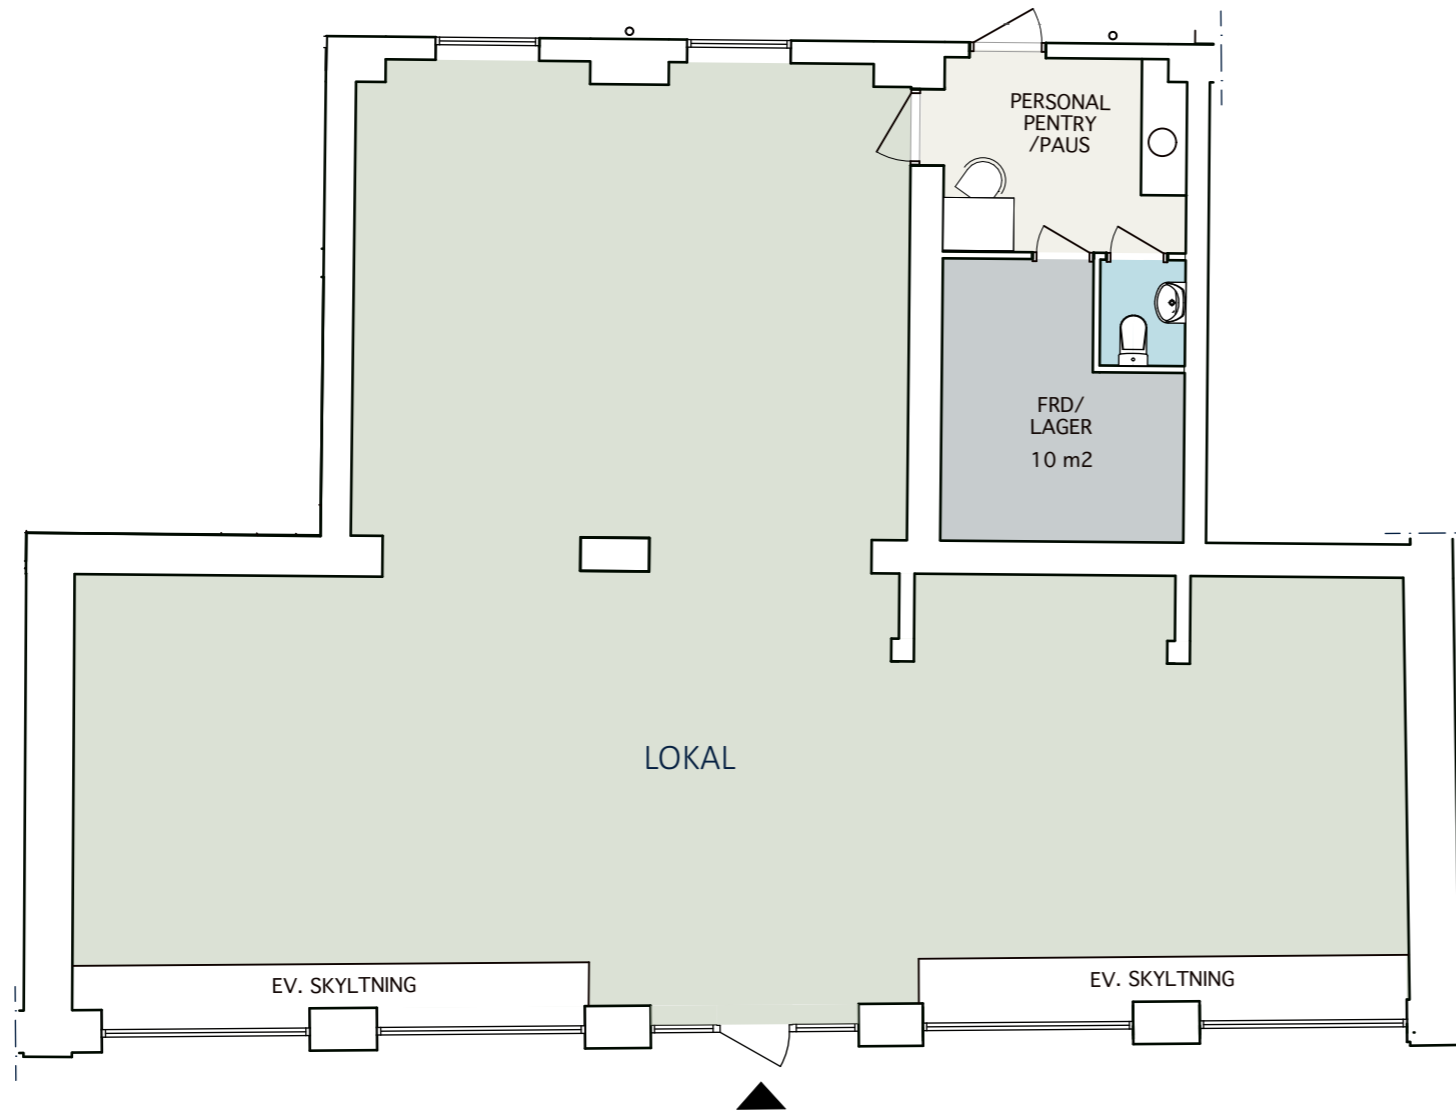

# Trädgårdsgatan 3

Inom Vallgraven 5:3  
Gatuplan

Skiss lokal

Yta ca 173 m<sup>2</sup>

Sektion

Situationsplan