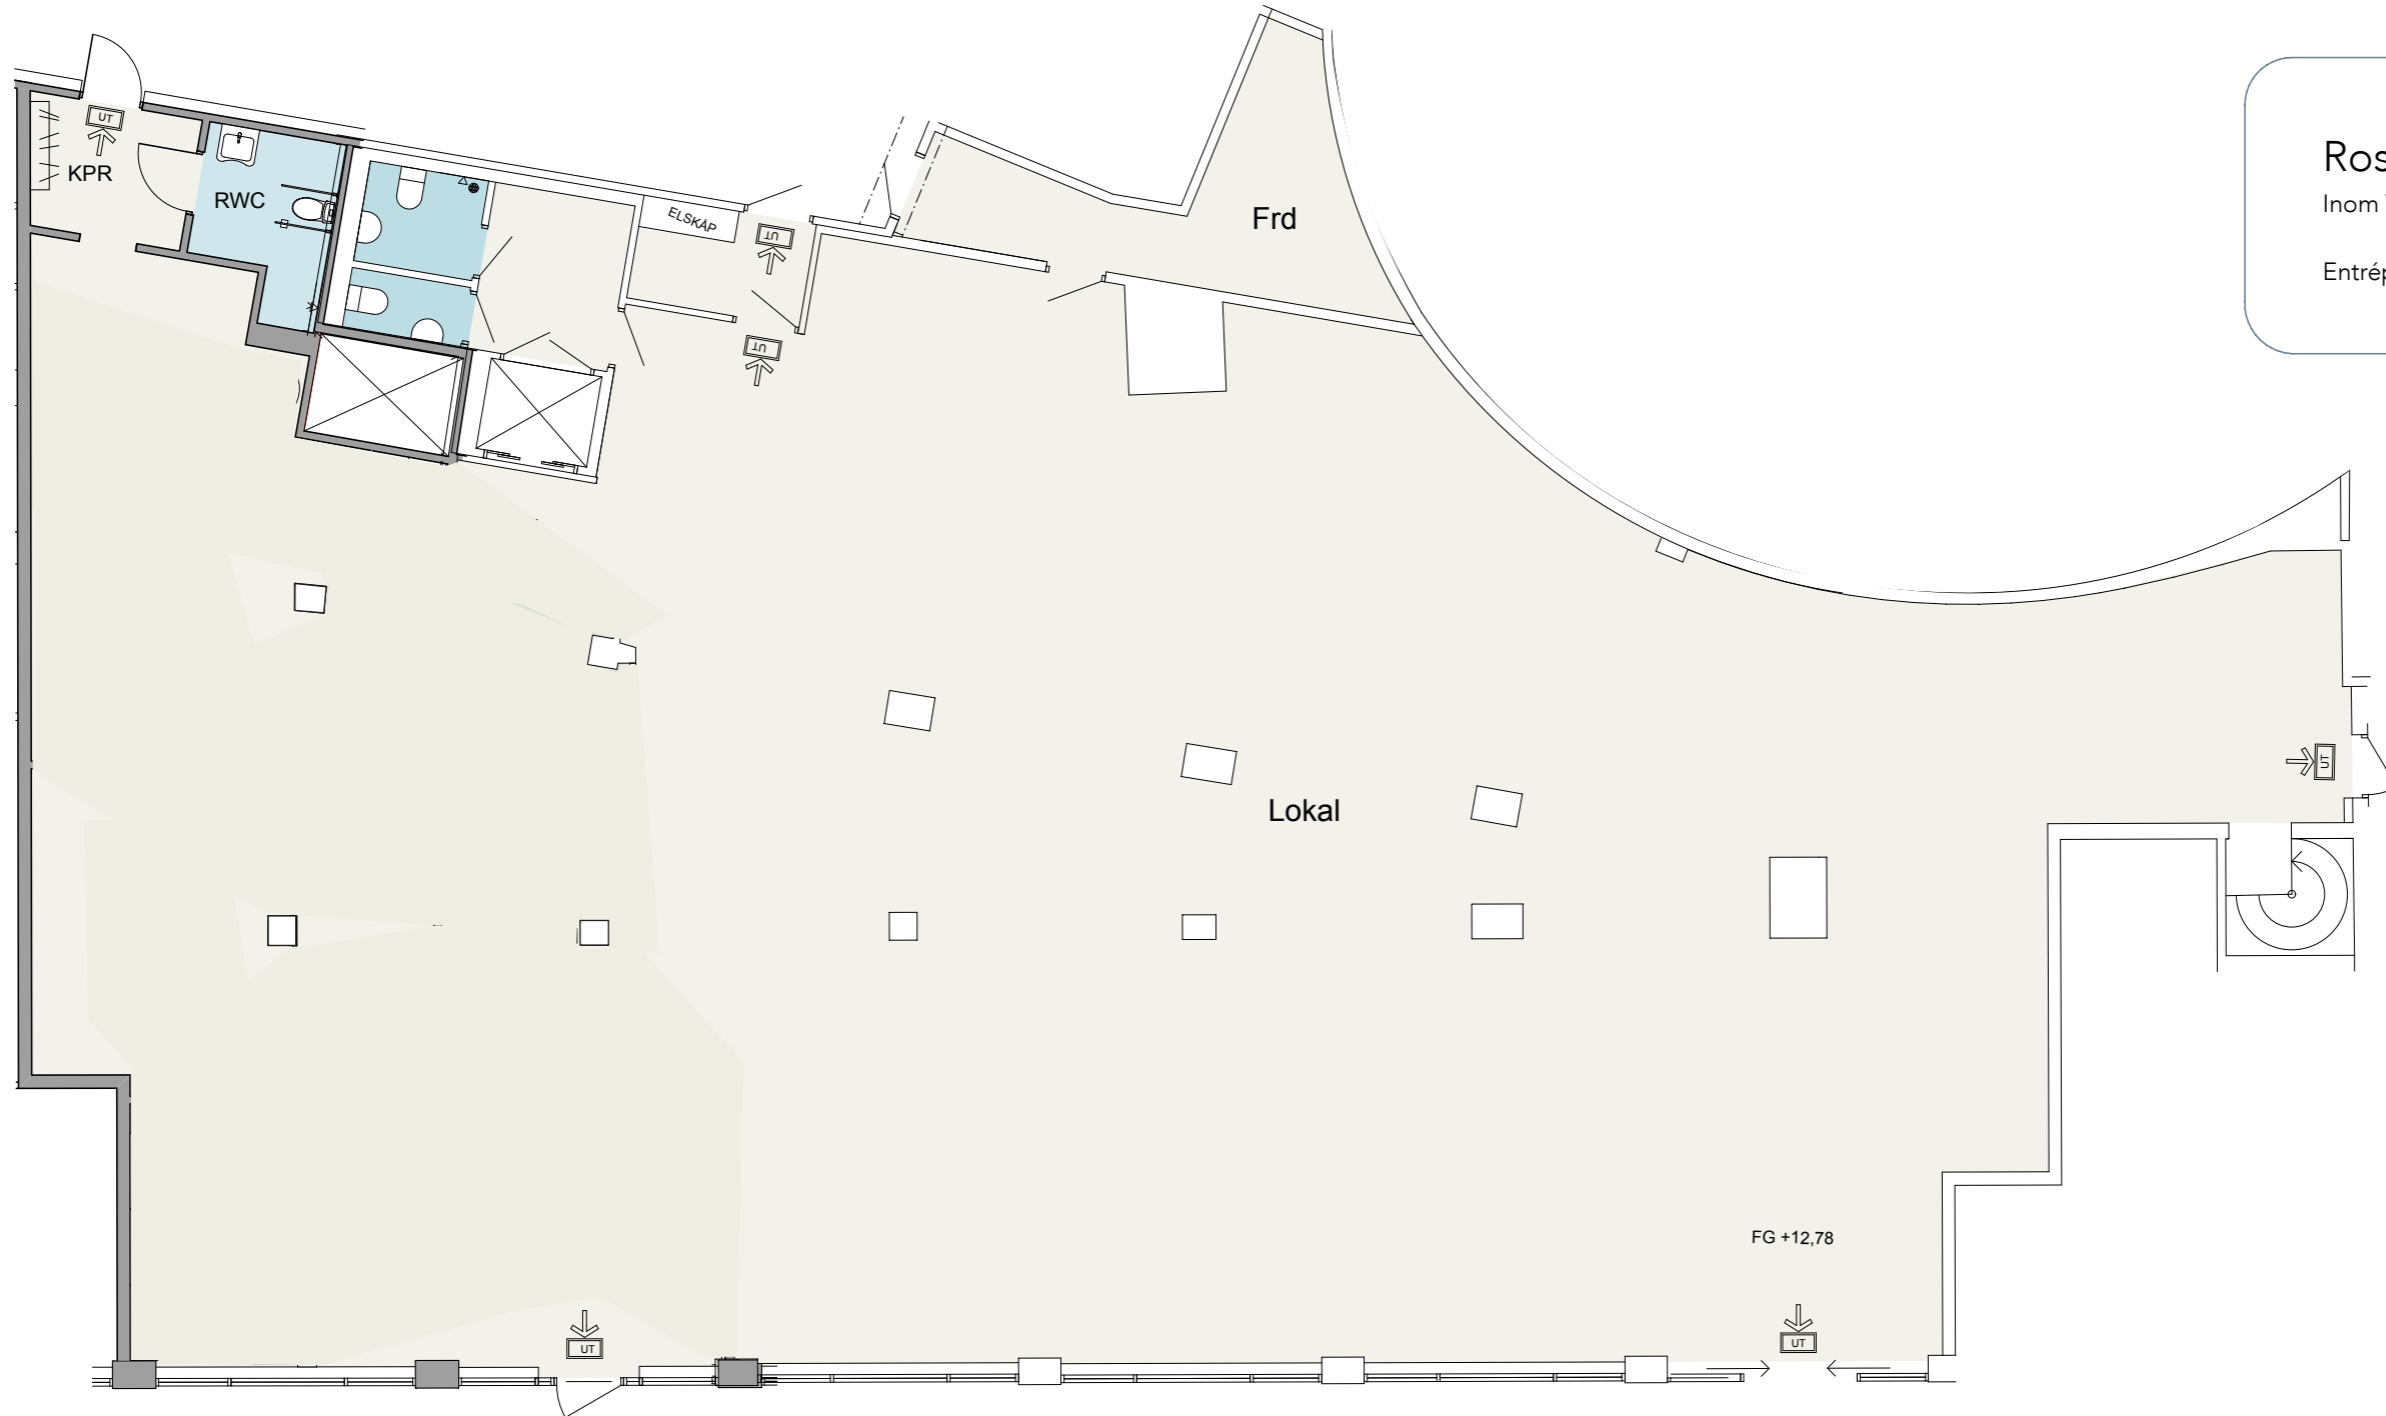

# Säljskiss | Hela ytan - 526 kvm

Rosenlundsgatan 4  
Inom Vallgraven 40:14  
Entréplan

Situationsplan

Lokalen i huset

Sektion

GAJD arkitekter

Skala 1:100  
(Papper A3)