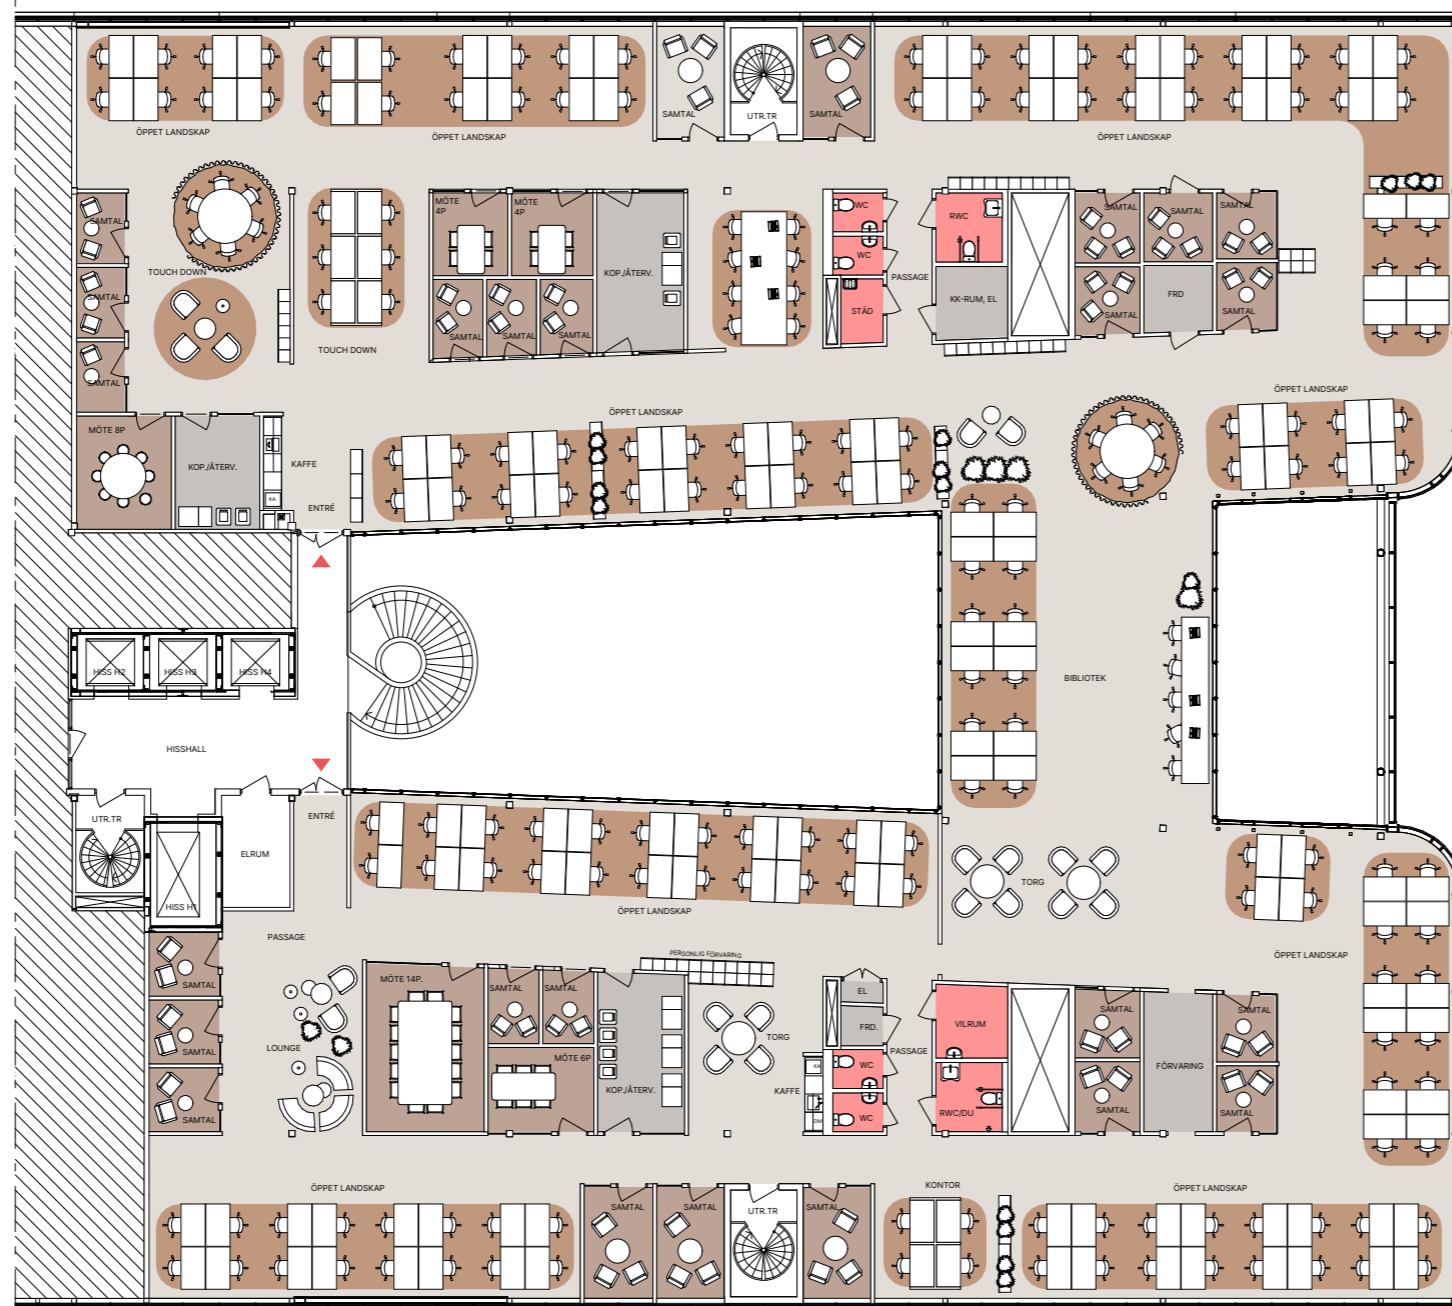

Evenemangsgatan 21

Kv Uarda 6

Plan 6

Våning 6 trappor

Idéskiss

- 150 arbetsplatser, landskap
- ca 30 arbetsplatser, tyst/drop in
- 24 st samtal/teams: 1-3 personer
- 3 st mötesrum: 4-6 personer
- 1 st mötesrum: 14-16 personer

Area ca 1 472 m²

- 10 m² / arbetsplats

Situationsplan

Lokalen i huset

Sektion

E. FRIGREN

Skala 1:250
(Papper A3)

2024-10-11