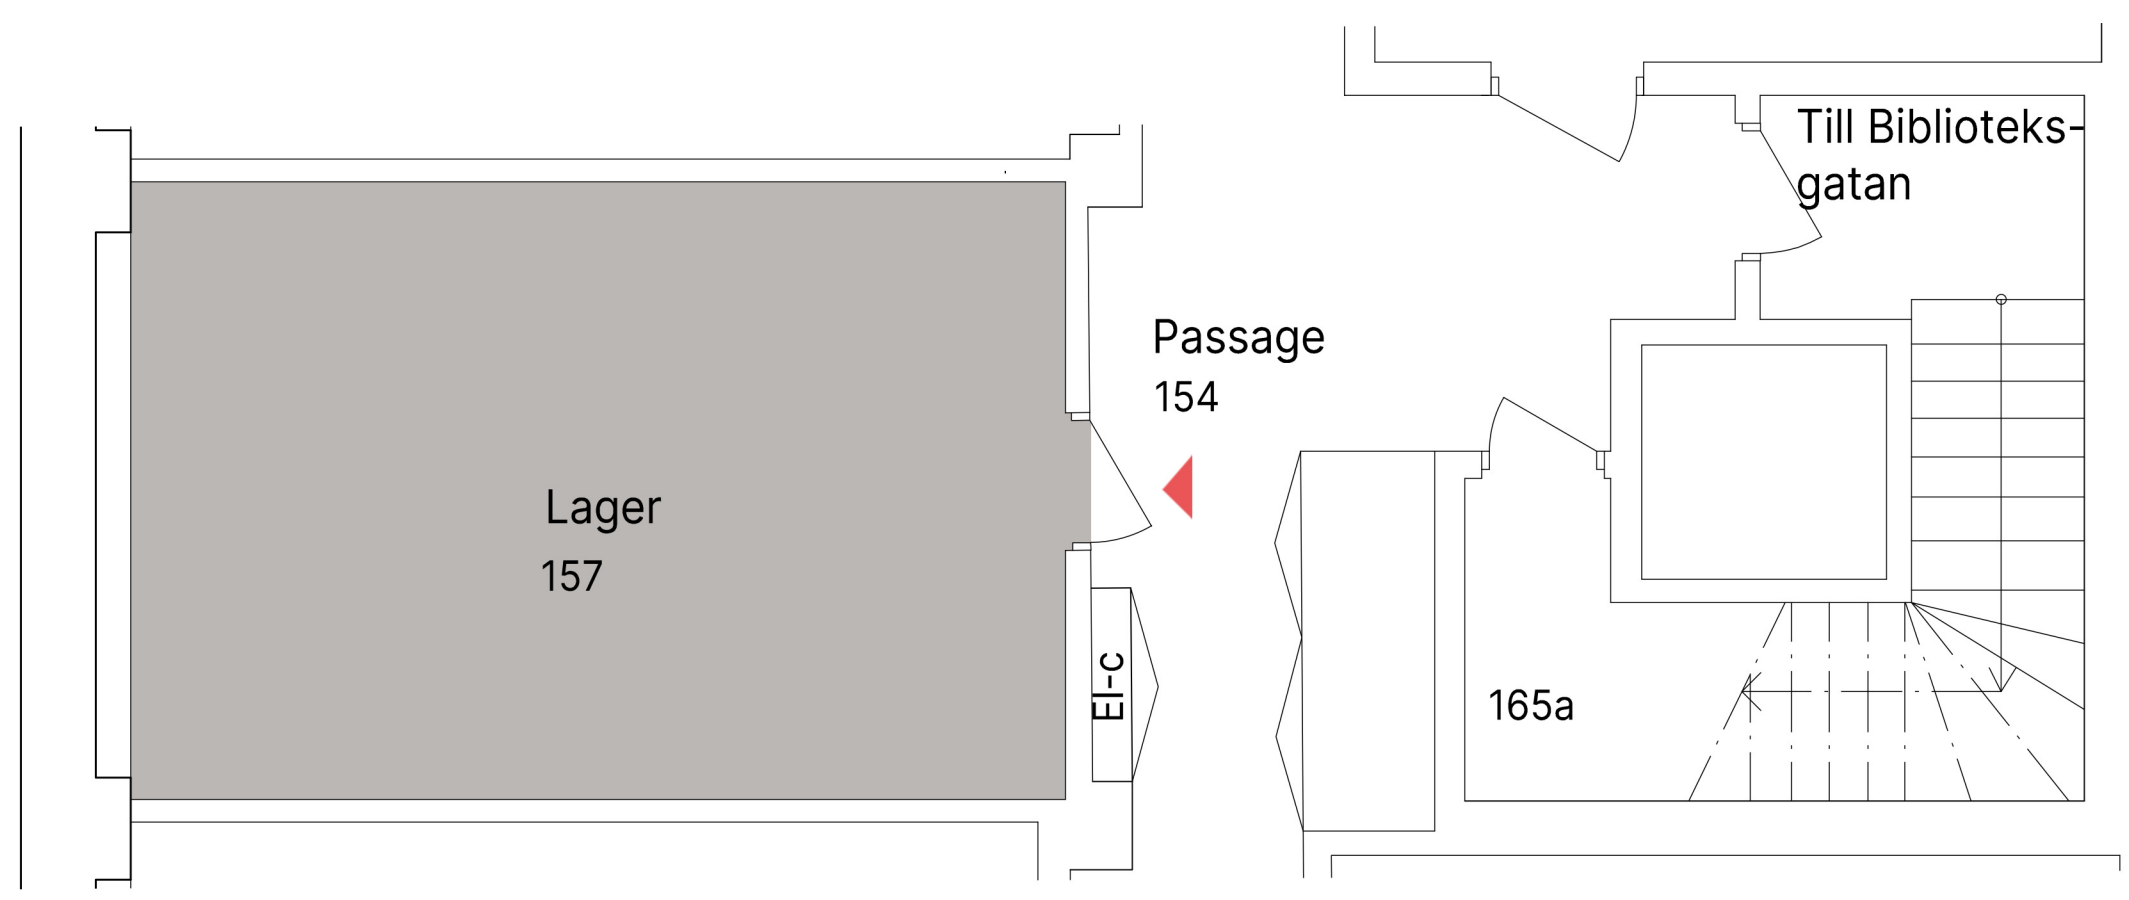

# Mäster Samuelsgatan 9

Kv Skären 4  
Gatuplan

Idéskiss, butiklokal

- Yta c:a 55 m<sup>2</sup>

Varav 30 m<sup>2</sup> butiksyta i gatuplan  
och 25 m<sup>2</sup> lager i källarvåning

Lokalen i huset

Sektion

# Mäster Samuelsgatan 9

Kv Skären 4  
Källarvåning

Idéskiss, butikslokal

- Yta c:a 55 m<sup>2</sup>

Varav 30 m<sup>2</sup> butiksytta i gatuplan  
och 25 m<sup>2</sup> lager i källarvåning

Situationsplan

Lokalen i huset