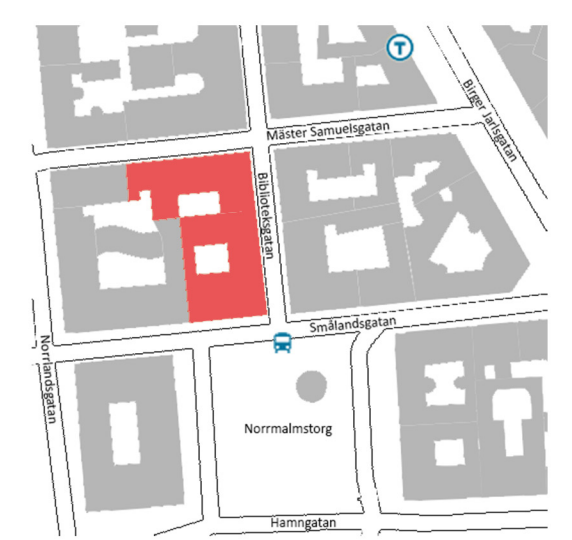

# Mäster Samuelsgatan 9

Kv Skären 4  
Gatuplan

Idéskiss, butiklokal

- Yta c:a 55 m<sup>2</sup>

Varav 30 m<sup>2</sup> butiksyta i gatuplan  
och 25 m<sup>2</sup> lager i källarvåning

Lokalen i huset

Sektion

# Mäster Samuelsgatan 9

Kv Skären 4  
Källarvåning

Idéskiss, butikslokal

- Yta c:a 55 m<sup>2</sup>

Varav 30 m<sup>2</sup> butiksytta i gatuplan  
och 25 m<sup>2</sup> lager i källarvåning

Situationsplan

Lokalen i huset