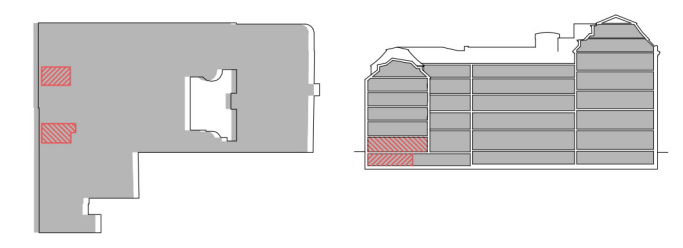

# Mäster Samuelsgatan 9

Kv Skären 4  
Gatuplan

Idéskiss, butiklokal

- Yta c:a 55 m<sup>2</sup>

Varav 30 m<sup>2</sup> butiksyta i gatuplan  
och 25 m<sup>2</sup> lager i källarvåning

Lokalen i huset

Sektion

# Mäster Samuelsgatan 9

Kv Skären 4  
Källarvåning

Idéskiss, butikslokal

- Yta c:a 55 m<sup>2</sup>

Varav 30 m<sup>2</sup> butiksytta i gatuplan  
och 25 m<sup>2</sup> lager i källarvåning

Situationsplan

Lokalen i huset