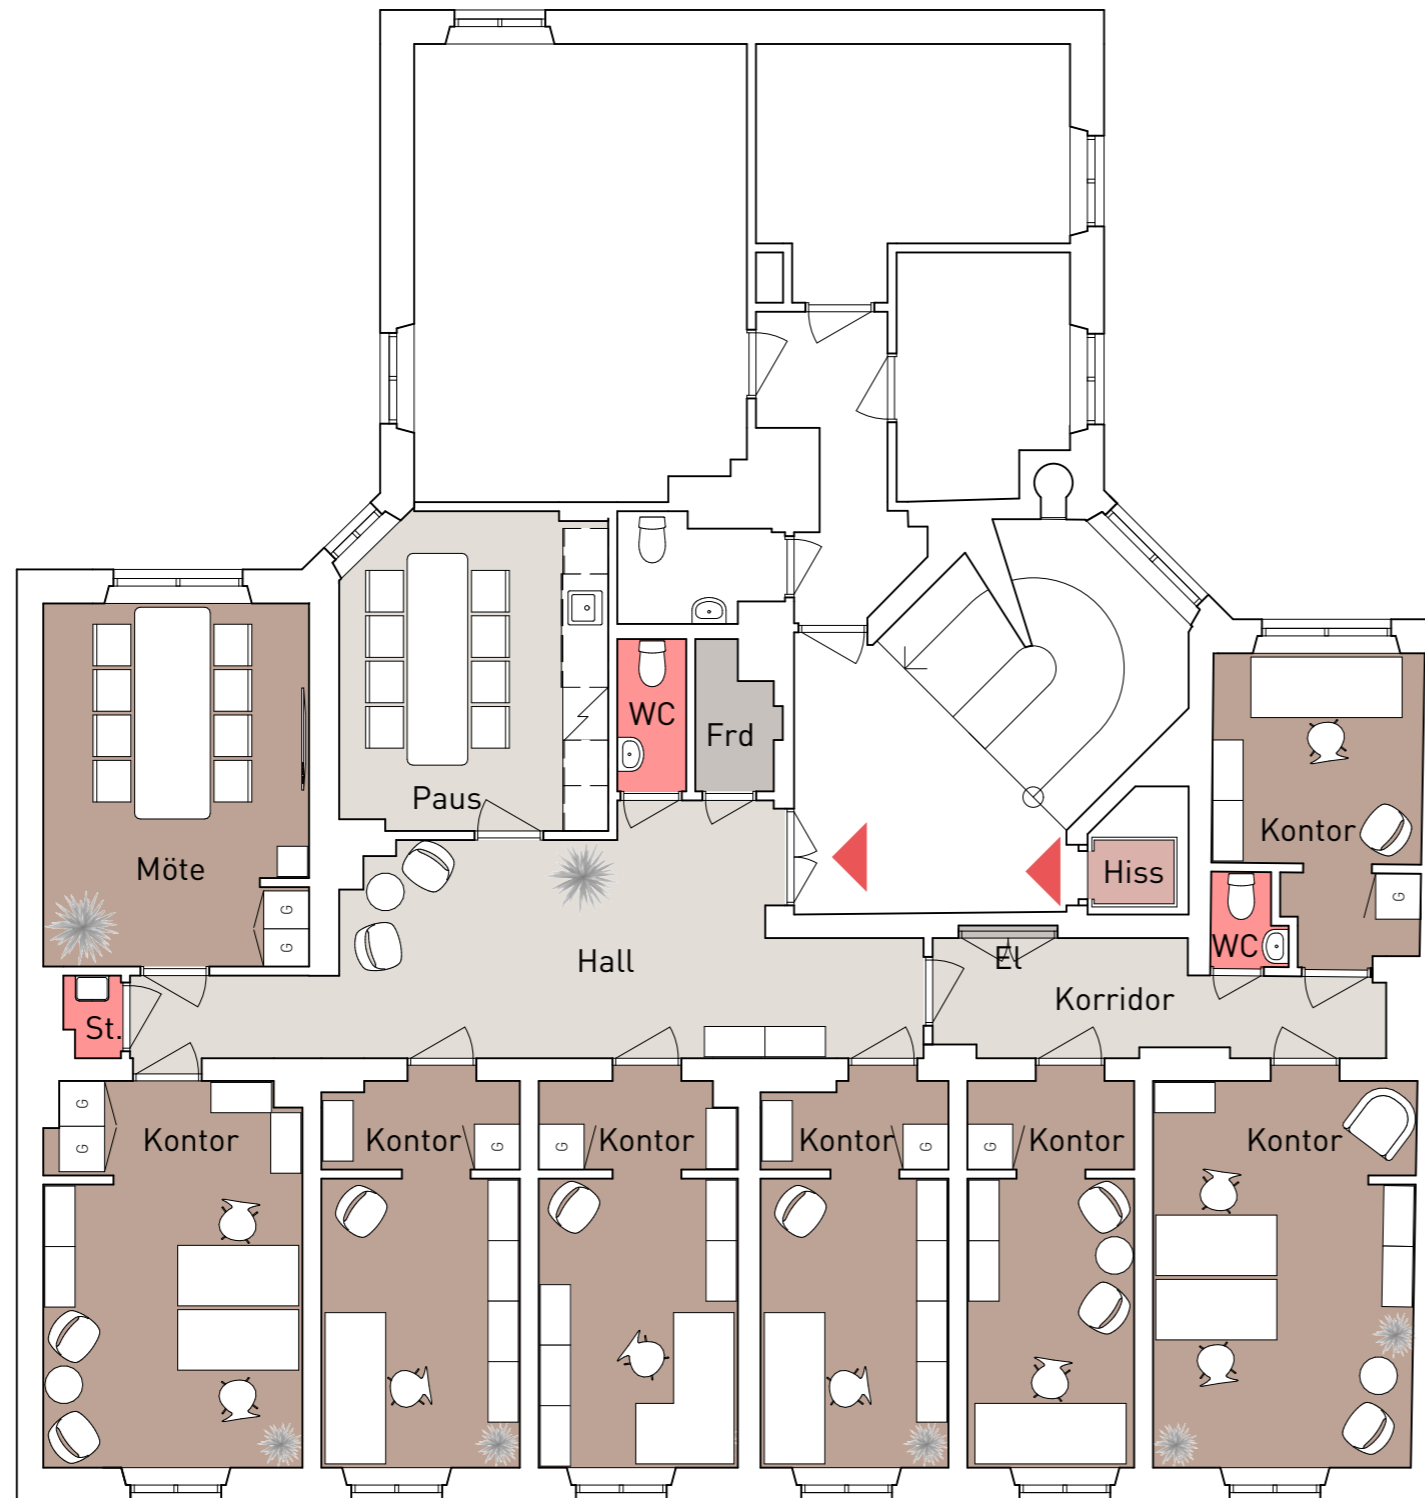

Tegnérgatan 37

Kv Kurland 14

Plan 3

Våning 2 trappor

Kontraktshandling

Idéskiss

- 5 st arbetsplatser i rum
- 4 st arbetsplatser i rum för 2 personer
- 1 st mötesrum för 8 personer

- Area ca 180,5 m²

- ca 20 m²/arbetsplats

(- ca 26 m²/arbetsplats om 1 person i alla rum)

Situationsplan

Lokalen i huset

Sektion

FL

Skala 1:100
(Papper A3)

Arbetsplats:
Skrivbord 1400 x 800