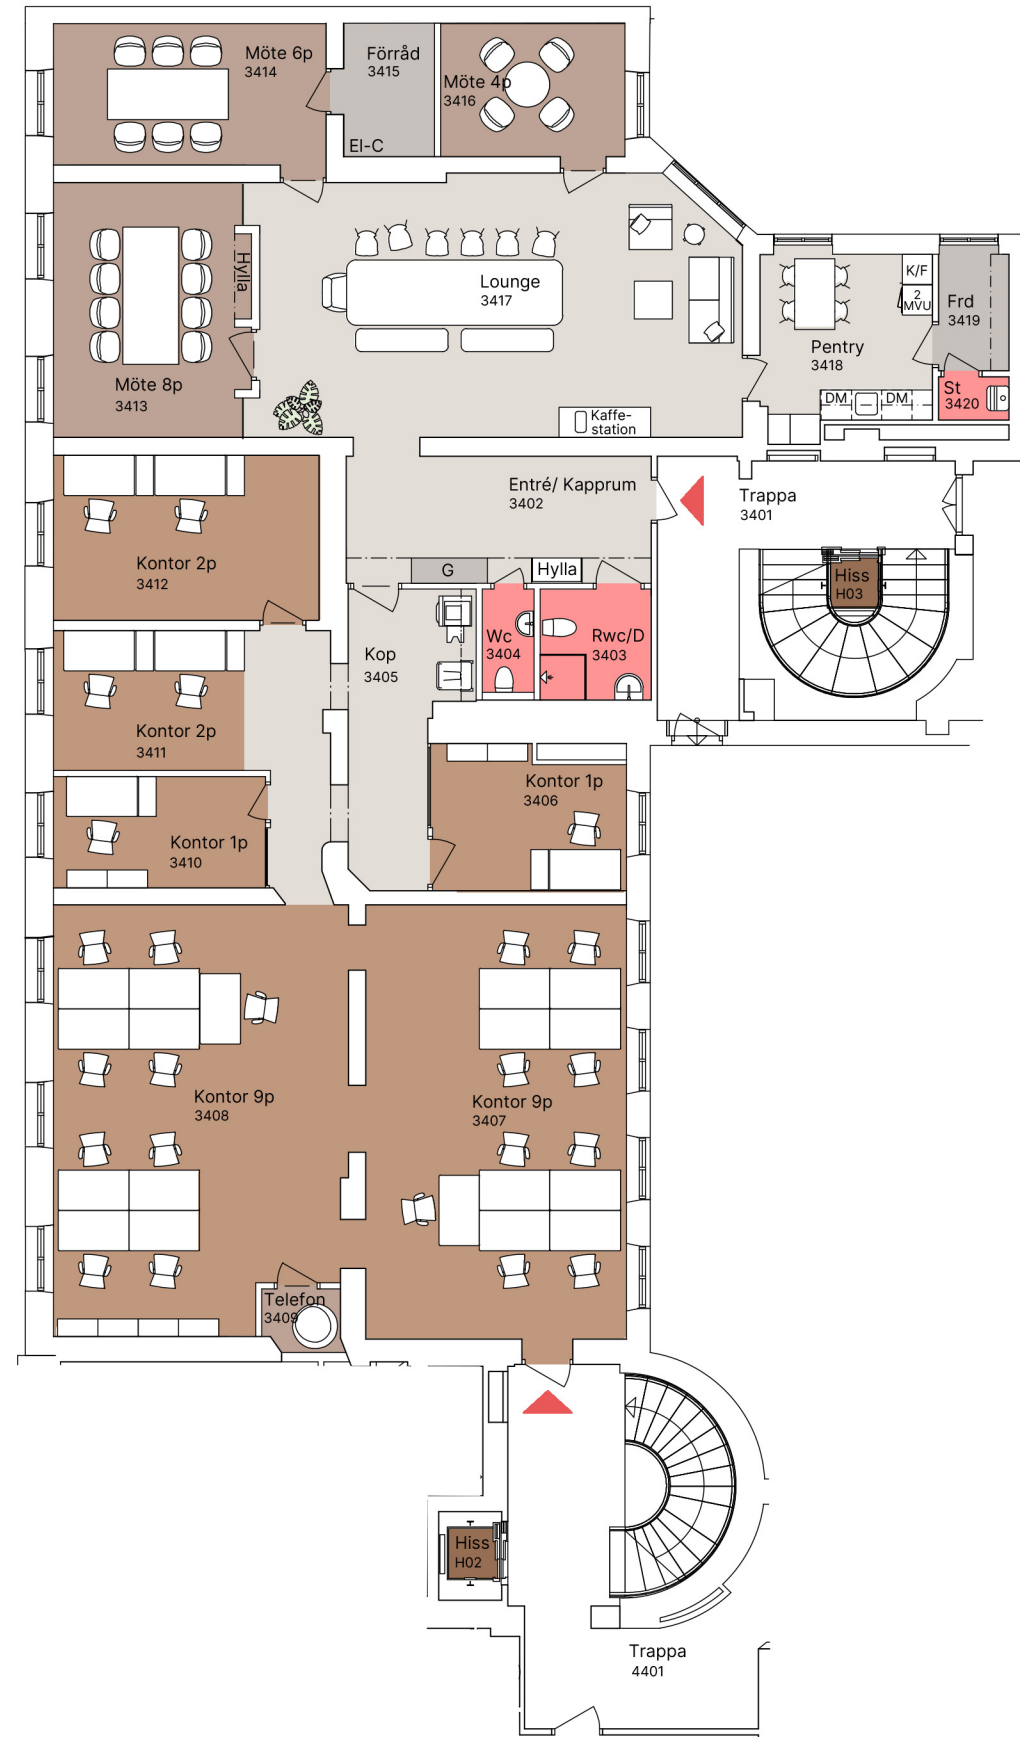

# Humlegårdsgatan 19A

Kv. Sperlingens Backe 30  
Plan 4, våning 2 tr.

Idéskiss:

- 24 arbetsplatser
- 1 st mötesrum med 8 platser
- 1 st mötesrum med 6 platser
- 1 st mötesrum med 4 platser
- 1st telefonrum

- Yta ca 325 m<sup>2</sup>

- 13,5 m<sup>2</sup> / arbetsplats

Situationsplan

Lokalen i huset

Sektion

JUST  
Arkitektur  
NK/SS

Skala 1:150  
(Paper A3)

Arbetsplats:  
Skrivbord 1400 x 800 mm  
Bokhylla/Hurts 800 x 350 mm