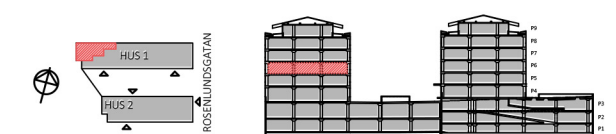

Rosenlundsgatan 52

Kv Siktet 5
Plan 5, våning 2 tr.

Idéskiss

- 22 arbetsplatser
- 2 st mötesrum för 8 personer
- 1 st mötesrum för 6 personer
- 1 st mötesrum för 5 personer
- 2 st samtalsrum för 2 personer

- Area ca 369 m²
- 16,8 m² / arbetsplats

Situationsplan

Lokalen i huset

Sektion