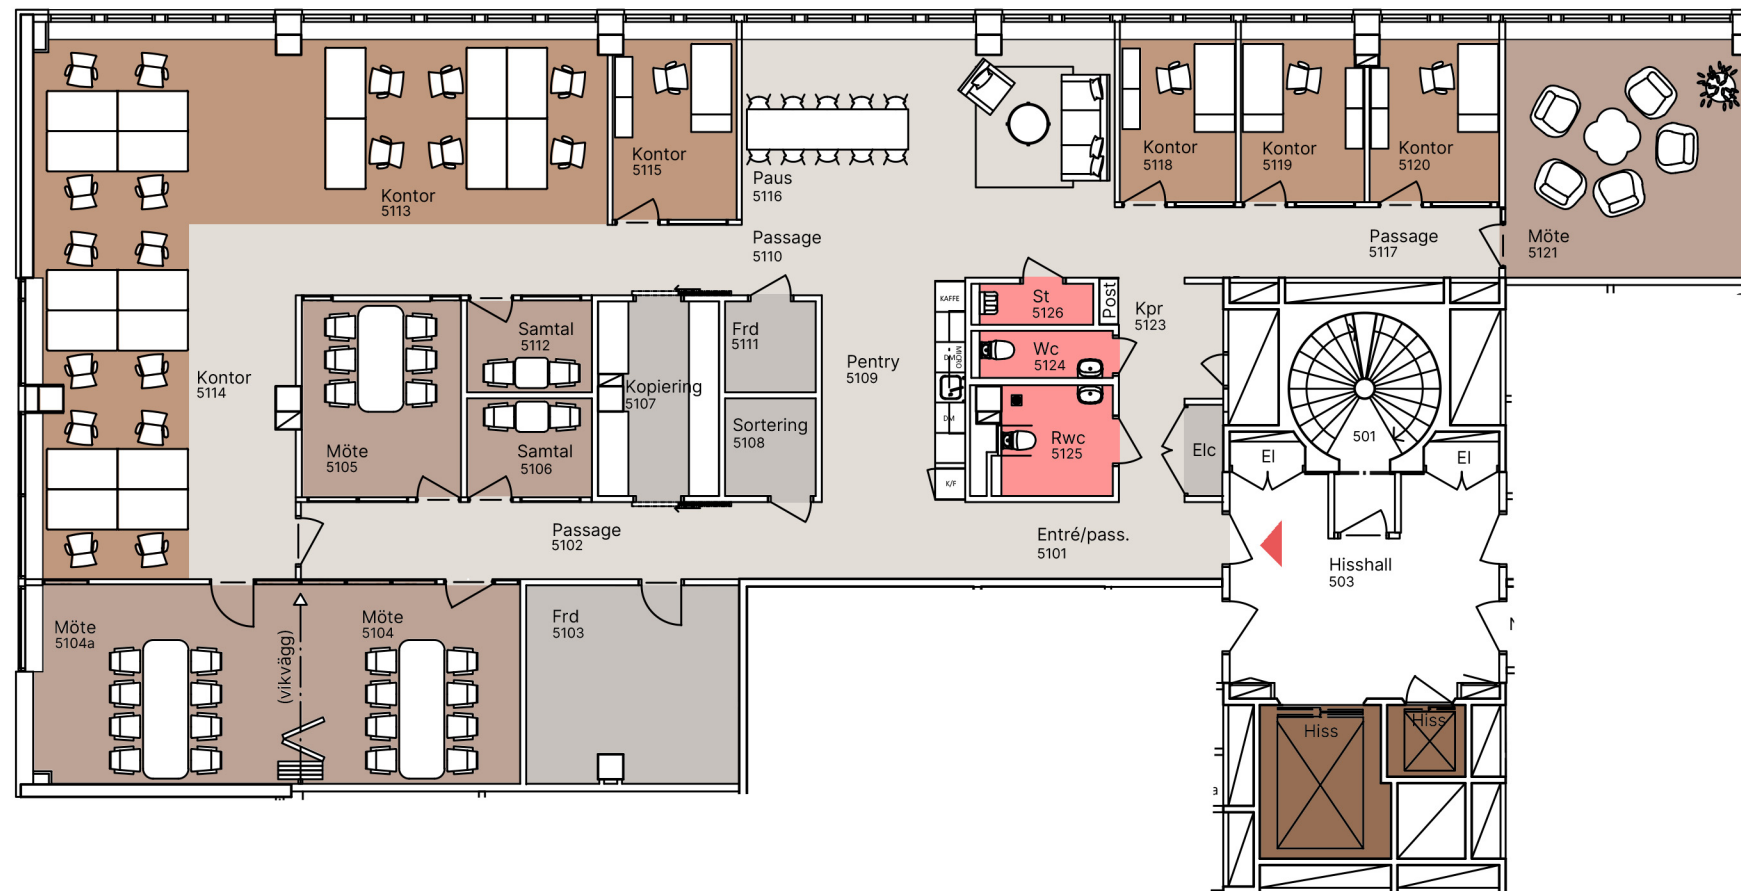

Rosenlundsgatan 52

Kv Siktet 5
Plan 5, våning 2 tr.

Idéskiss

- 22 arbetsplatser
- 2 st mötesrum för 8 personer
- 1 st mötesrum för 6 personer
- 1 st mötesrum för 5 personer
- 2 st samtalsrum för 2 personer

- Area ca 369 m²
- 16,8 m² / arbetsplats

Situationsplan

Lokalen i huset

Sektion