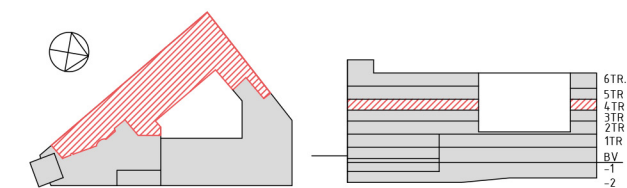

Rosenlundsgatan 60

Kv. Siktet 6

Plan 6, våning 4 tr.

Idéskiss

- 36 arbetsplatser
- 1 st mötesrum för 10 personer
- 3 st mötesrum för 4 personer
- 1 st samtalsrum för 2 personer
- 2 st telefonrum

- Yta ca 452 m²

- 12,5 m² / arbetsplats

Situationsplan

Lokalen i huset

Sektion

JUST
Arkitektur
NK/SS

Skala 1:150
(Paper A3)

Standard arbetsplats:
Skrivbord 1400 x 800 mm

2024-08-20