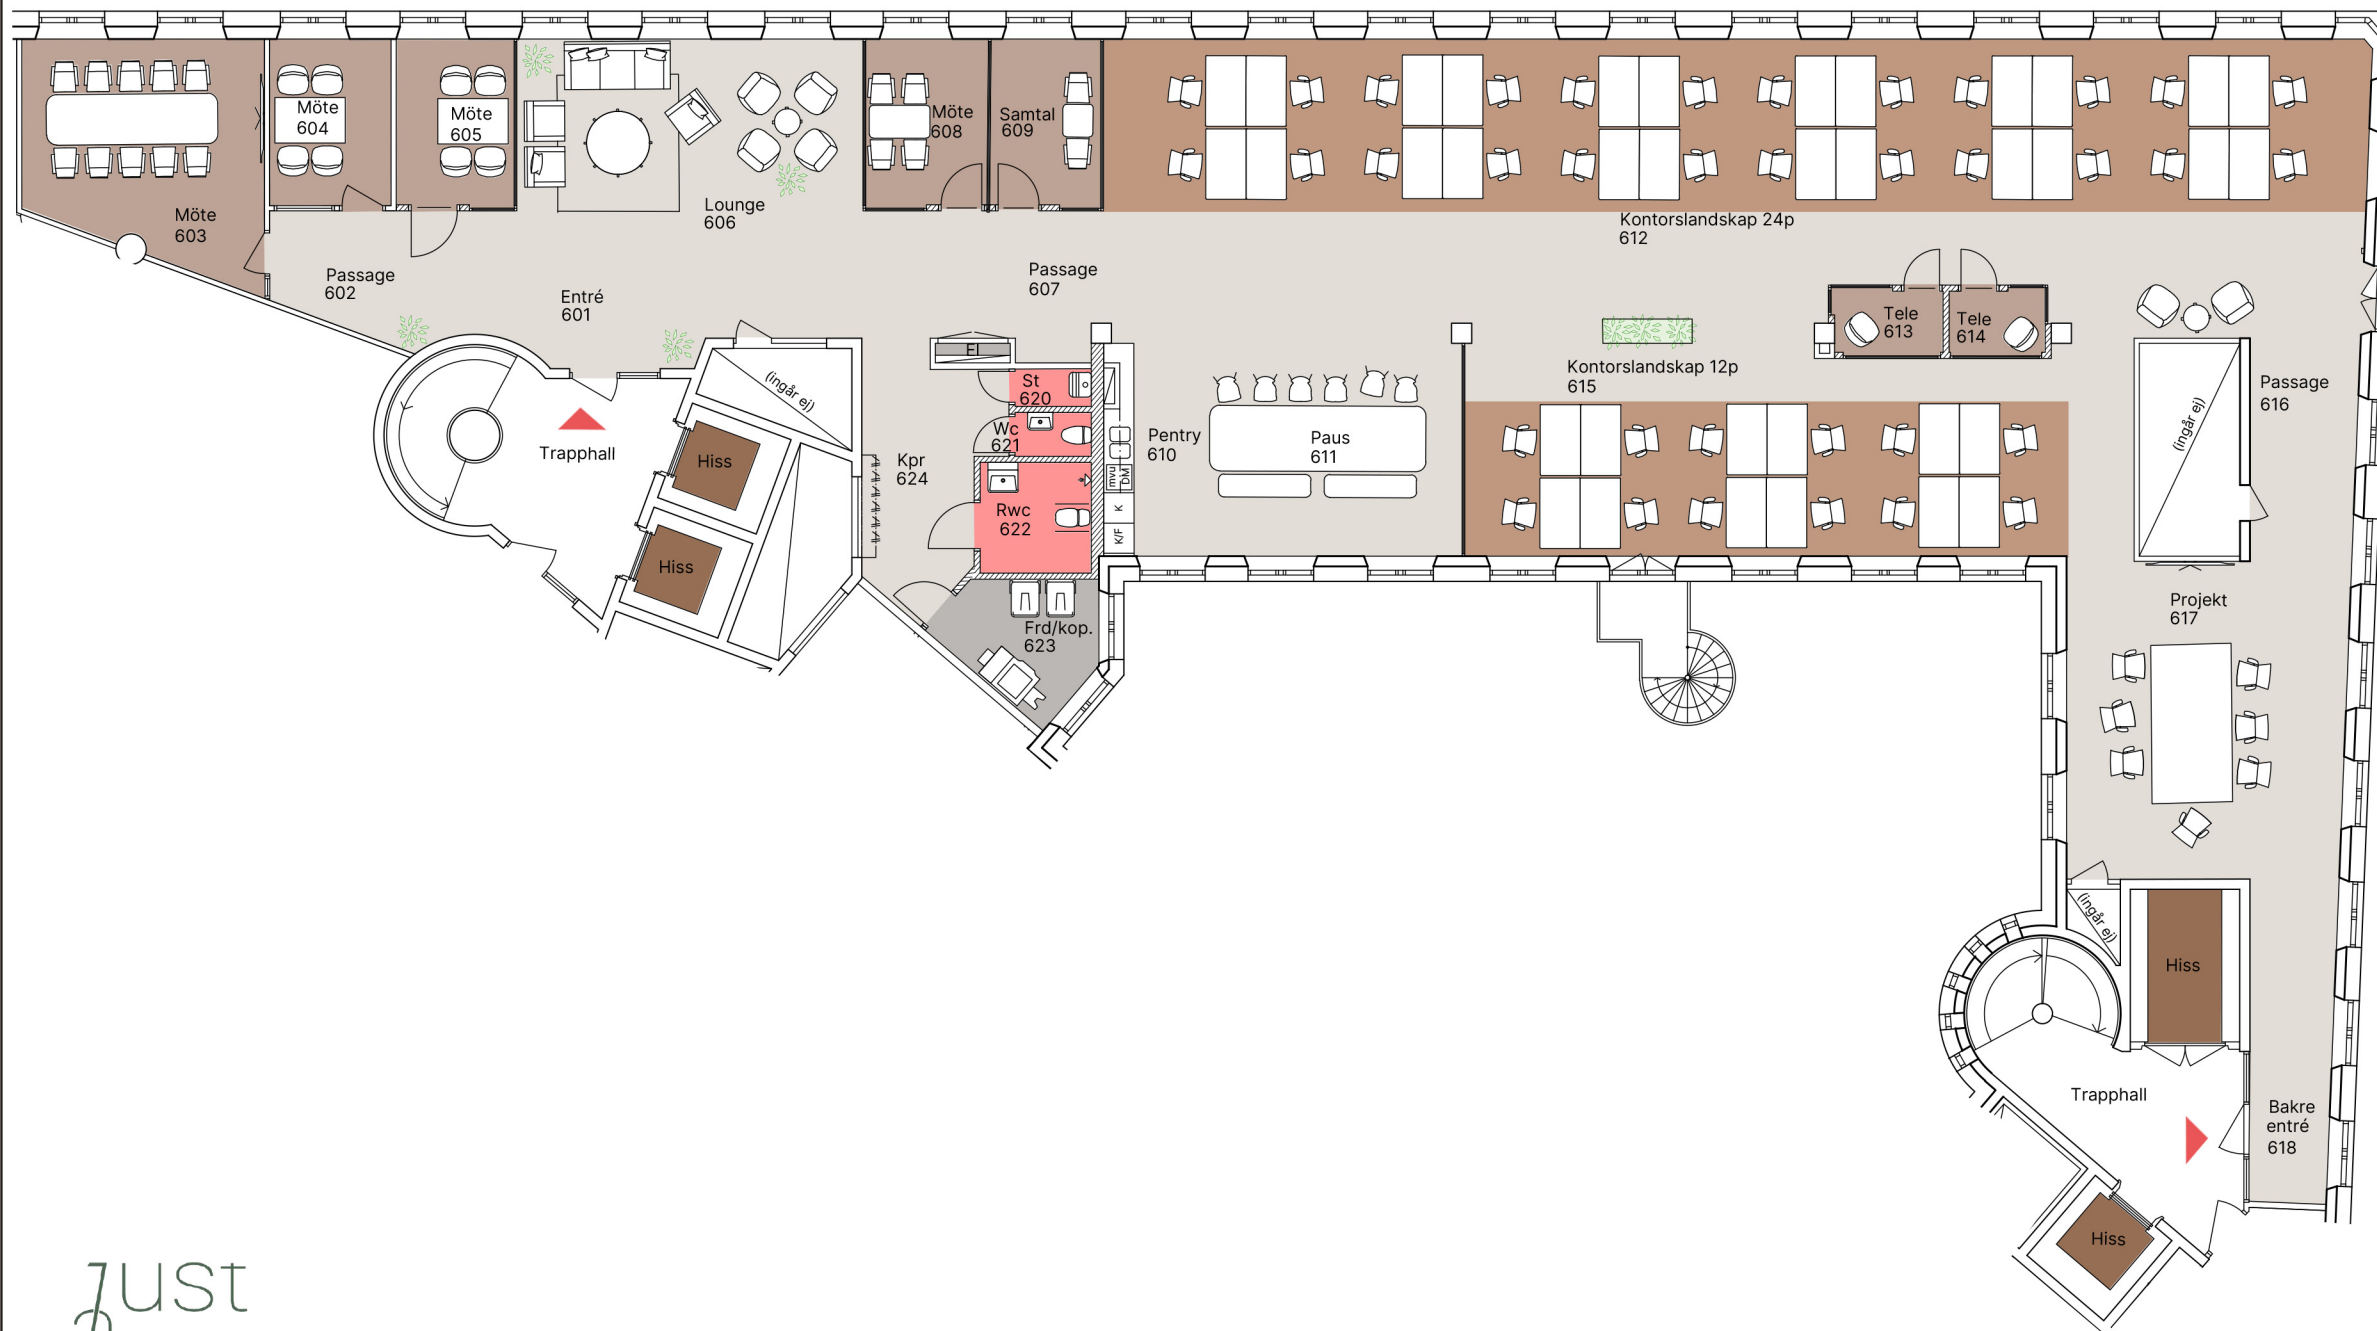

Rosenlundsgatan 60

Kv. Siktet 6

Plan 6, våning 4 tr.

Idéskiss

- 36 arbetsplatser
- 1 st mötesrum för 10 personer
- 3 st mötesrum för 4 personer
- 1 st samtalsrum för 2 personer
- 2 st telefonrum

- Yta ca 452 m²

- 12,5 m² / arbetsplats

Situationsplan

Lokalen i huset

Sektion

JUST
Arkitektur
NK/SS

Skala 1:150
(Paper A3)

Standard arbetsplats:
Skrivbord 1400 x 800 mm

2024-08-20