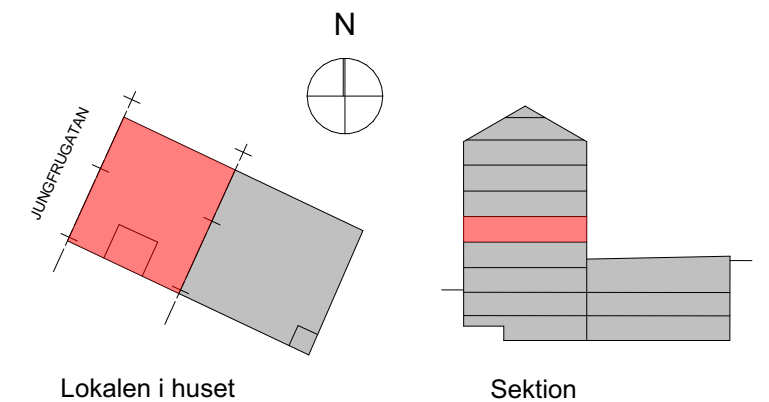

Jungfrugatan 10

Kv Sjöhästen 5

Plan 5

Våning 2 trappor

Idéskiss

- 16 arbetsplatser
 - 1 st. fokusrum för 1 person
 - 1 st. samtalsrum för 1 person
 - 1 st. mötesrum för 4 personer
 - 1 st. pentry/paus
 - 1 st. entré/hall
 - 1 st. förrum/kapprum
 - 1 st. rwcd
 - 1 st. wc
 - 1 st. städ
- Area ca 175 m²
- 10,9 m² / arbetsplats

Situationsplan

ARCHUS.SE

0 1 5 10 15
meter

Skala 1:100
(Papper A3)

Arbetsplats:
Skrivbord 1400 x 800 mm

Skiss: Möblering
Datum: 24-07-04

 NOVIER