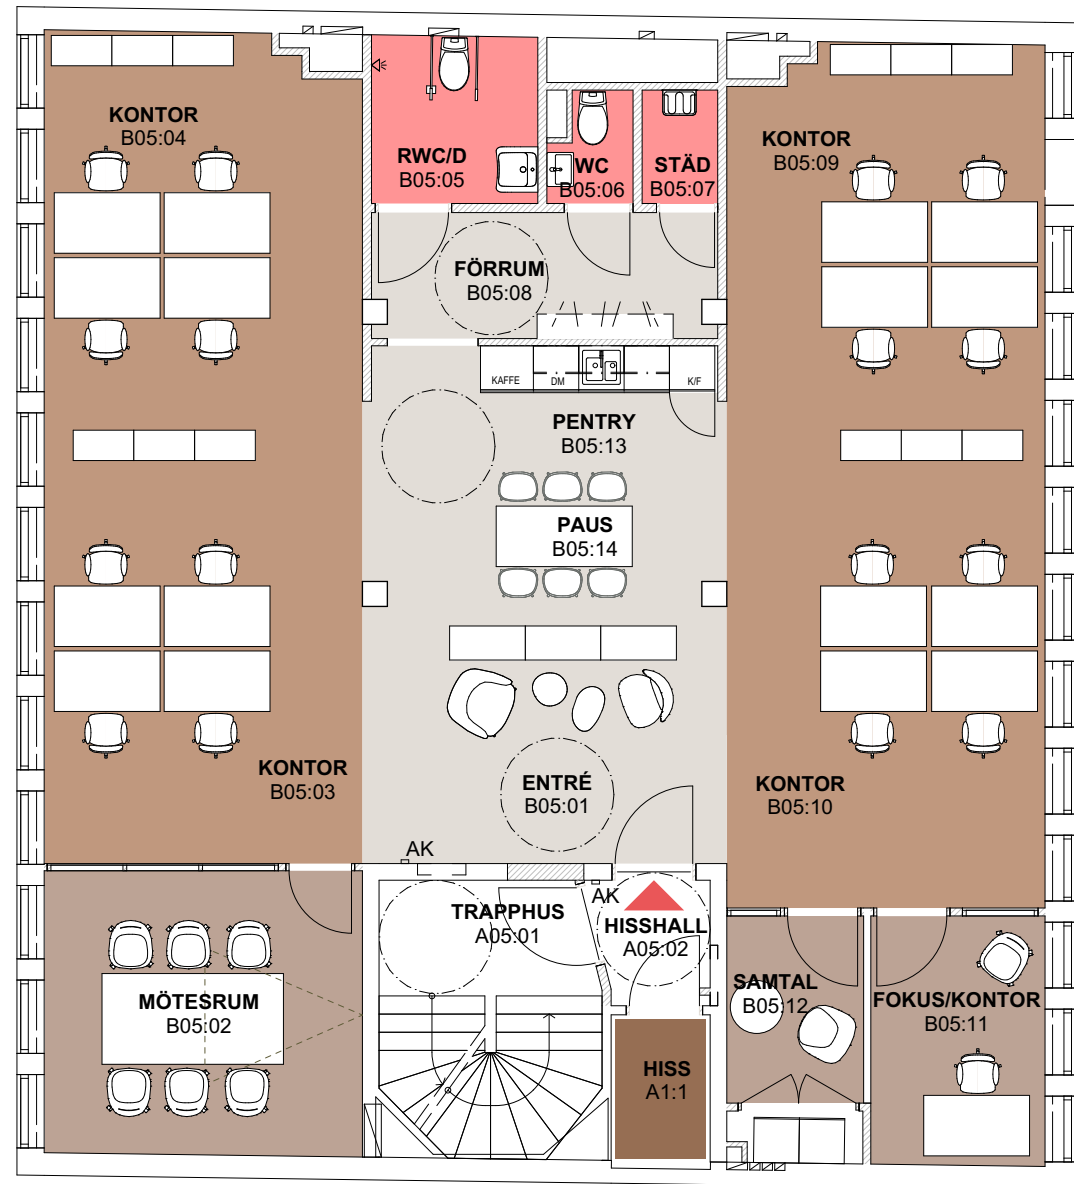

Jungfrugatan 10

Kv Sjöhästen 5

Plan 5

Våning 2 trappor

Idéskiss

- 16 arbetsplatser
 - 1 st. fokusrum för 1 person
 - 1 st. samtalsrum för 1 person
 - 1 st. mötesrum för 4 personer
 - 1 st. pentry/paus
 - 1 st. entré/hall
 - 1 st. förrum/kapprum
 - 1 st. rwcd
 - 1 st. wc
 - 1 st. städ
- Area ca 175 m²
- 10,9 m² / arbetsplats

Situationsplan

ARCHUS.SE

0 1 5 10 15
meter

Skala 1:100
(Papper A3)

Arbetsplats:
Skrivbord 1400 x 800 mm

Skiss: Möblering
Datum: 24-07-04

 NOVIER