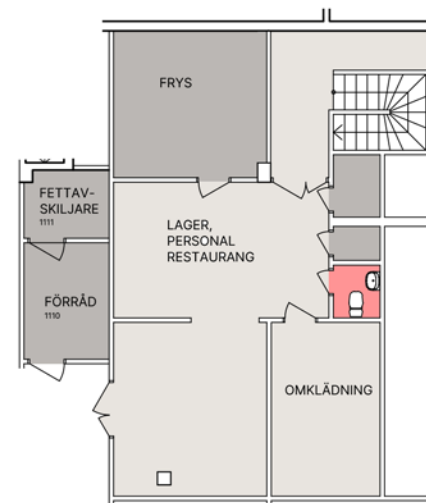

Alströmergatan 22
Kv Skutan 19
Våning -1tr.

- Yta ca 114 m²

Situationsplan

Lokalens läge i huset

Sektion

FM/JI

Skala 1:200
(paper A3)

2023-07-11