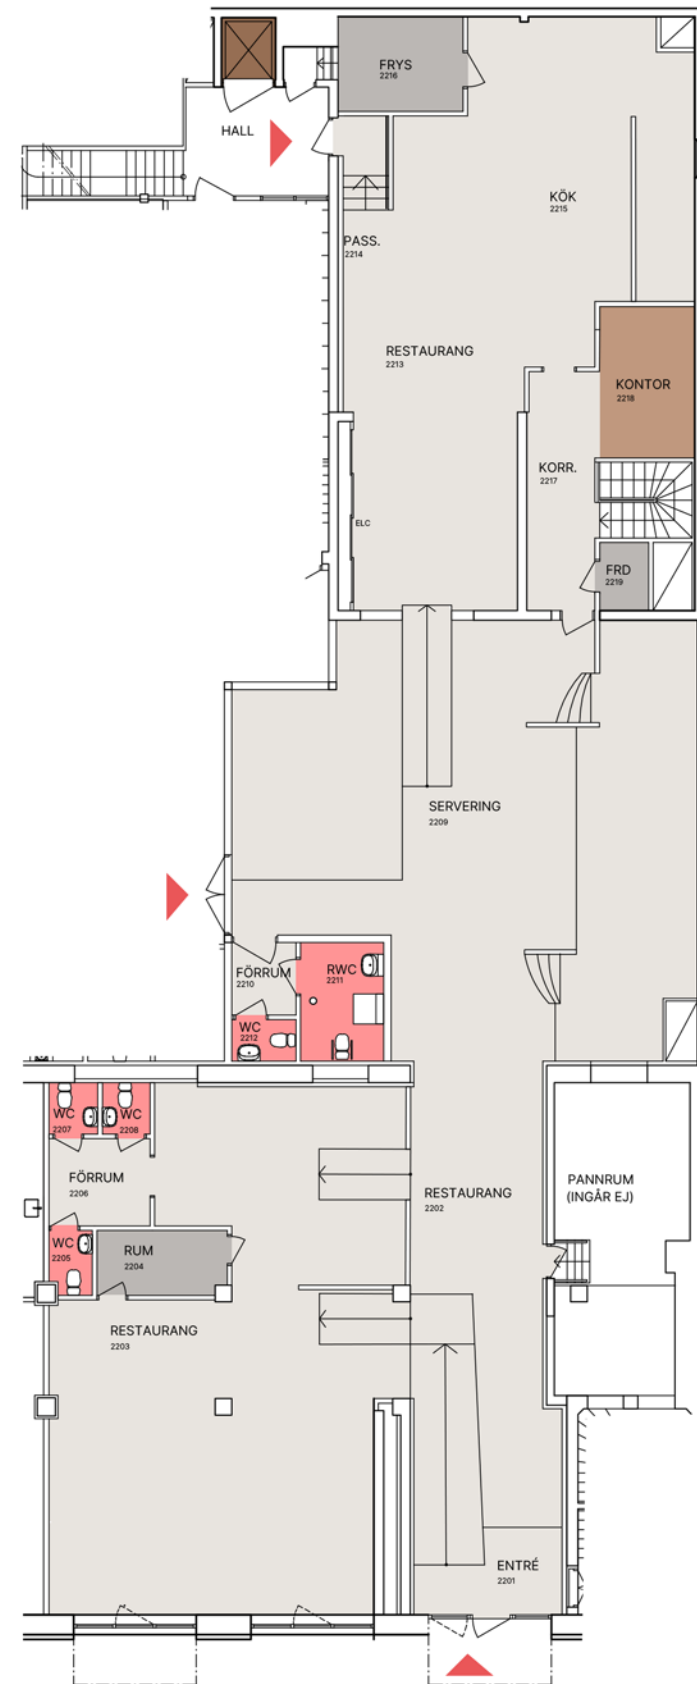

Alströmergatan 22 Kv Skutan 19 Entréplan.

- Yta ca 469 m²

FM/JI

Skala 1:200
(papper A3)

2023-07-11

NOVIER