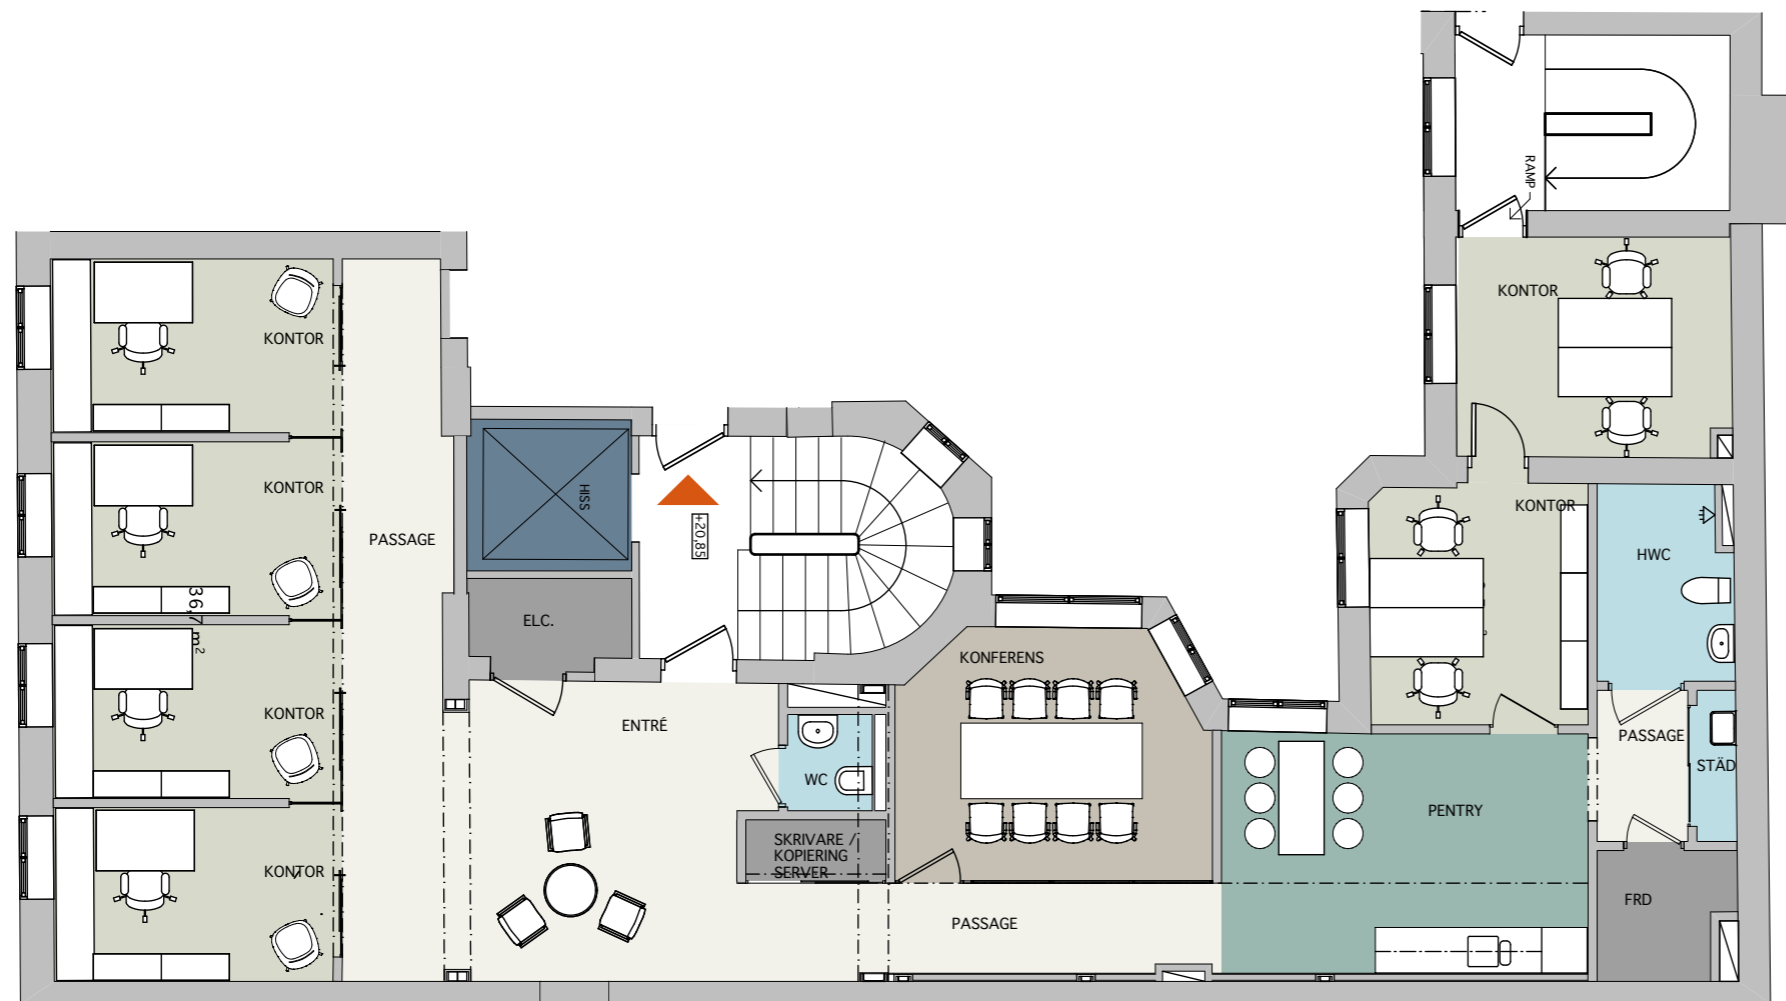

Stora Nygatan 31

Inom Vallgraven 5:5
Plan 3, våning 2 tr.

Idéskiss:

- 8 arbetsplatser

- mötesrum med ca 8 platser

- Yta ca 143 m²

- 17,9 m² / arbetsplats

Situationsplan

Lokalen i huset

Sektion

GAJD® arkitekter

Skala 1:100
(Papper A3)

2024-03-28

NOVIER