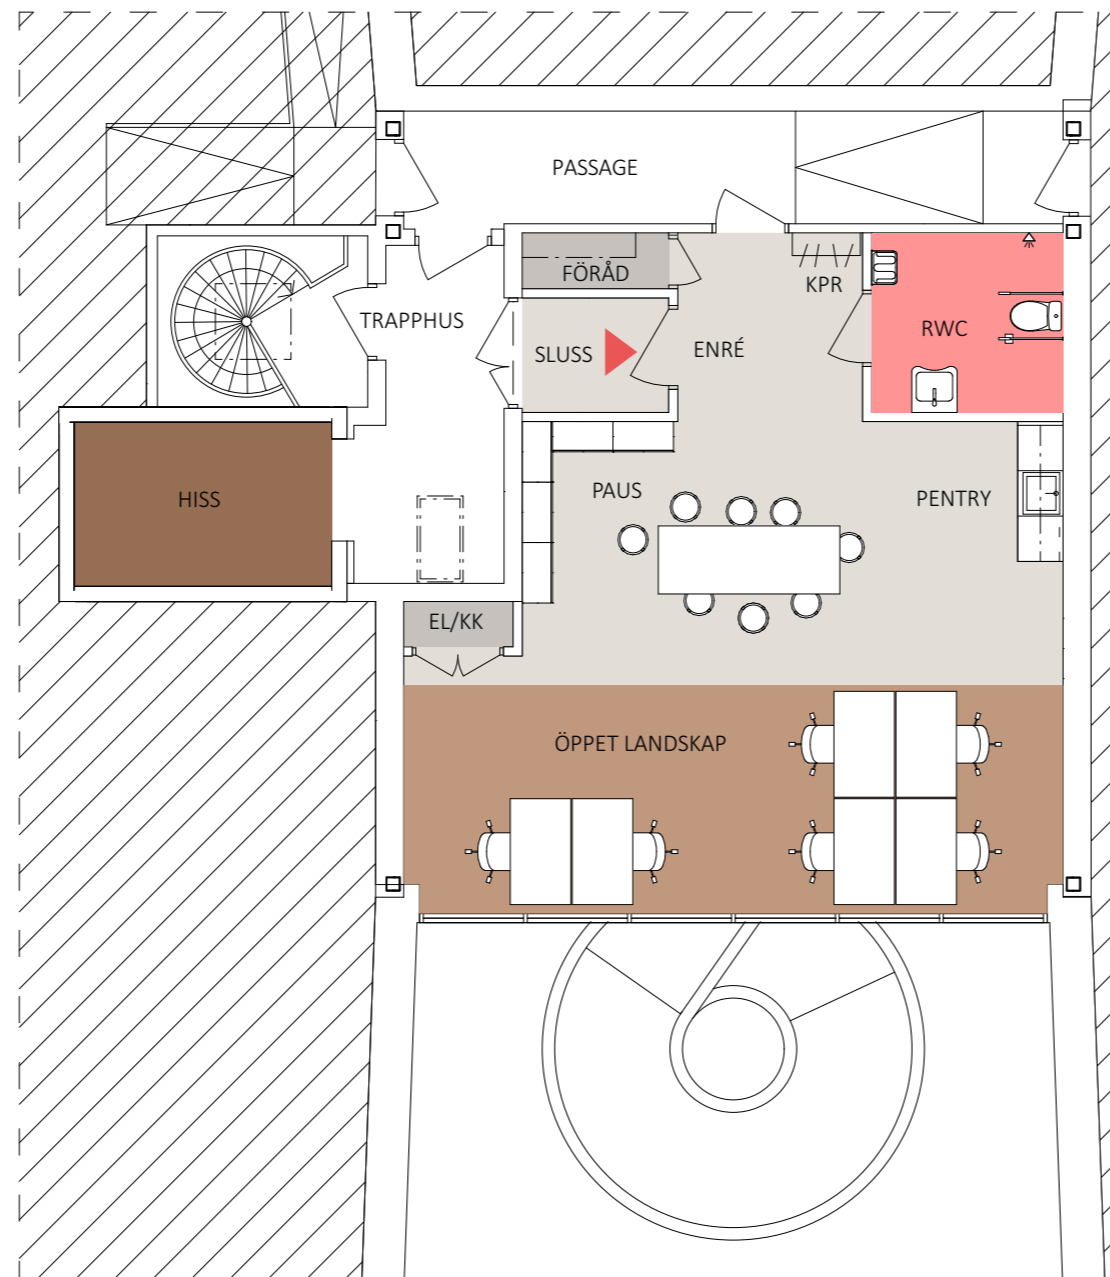

Evenemangsgatan 21

Kv Uarda 6

Plan 8

Våning 8 trappor

Relationskiss

- 6 arbetsplatser
- öppet mötesrum

Area ca 69 m²

- 11,2 m² / arbetsplats

Situationsplan

Lokalen i huset

Sektion

E. FRIGREN

Skala
1:100(Papper A3)

Arbetsplats:
Skrivbord 1400 × 800 mm

2024-05-10

 NOVIER