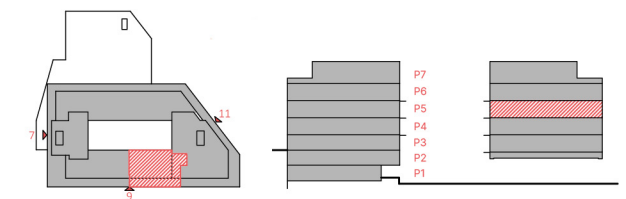

Alsnögatan 11

Kv Sommaren 11

Plan 5

Våning 2 trappor

Idéskiss:

- 40 arbetsplatser
- 1 st mötesrum med 12 platser
- 1 st mötesrum med 6 platser
- 1 st mötesrum med 4 platser
- 1 st samtalsrum med 2 platser

- Yta ca 661 m²
- 16,5 m² / arbetsplats

Situationsplan

Lokalen i huset

Sektion

JUST
Arkitektur

NK/SS

Skala 1:200
(Paper A3)

Arbetsplats:
Skrivbord 1400 x 800 mm
Hurts/Bokhylla 350 x 800 mm

2024-03-13