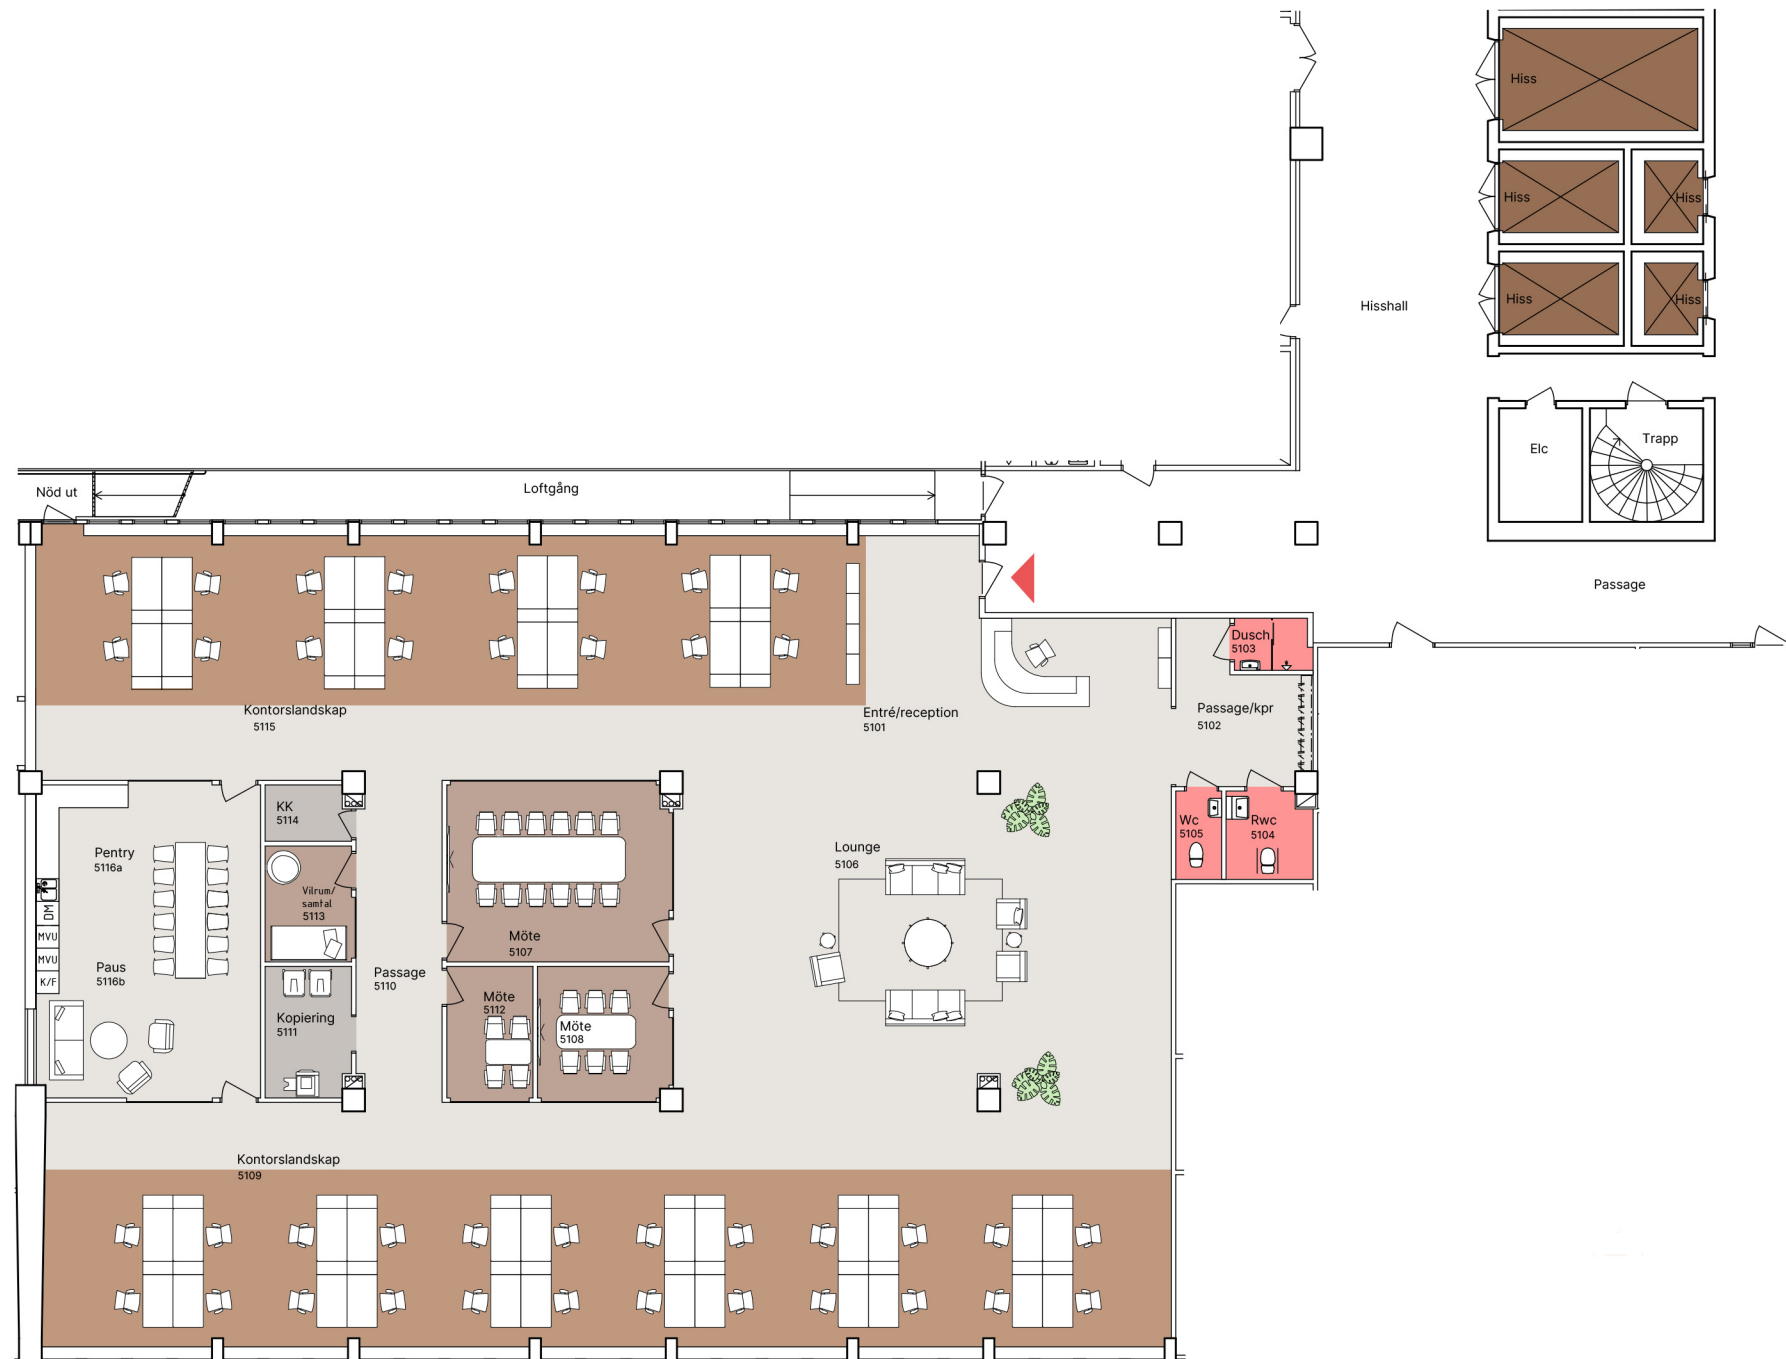

Alsnögatan 11

Kv Sommaren 11

Plan 5

Våning 2 trappor

Idéskiss:

- 40 arbetsplatser
- 1 st mötesrum med 12 platser
- 1 st mötesrum med 6 platser
- 1 st mötesrum med 4 platser
- 1 st samtalsrum med 2 platser

- Yta ca 661 m²
- 16,5 m² / arbetsplats

Situationsplan

Lokalen i huset

Sektion

JUST
Arkitektur

NK/SS

Skala 1:200
(Paper A3)

Arbetsplats:
Skrivbord 1400 x 800 mm
Hurts/Bokhylla 350 x 800 mm

2024-03-13