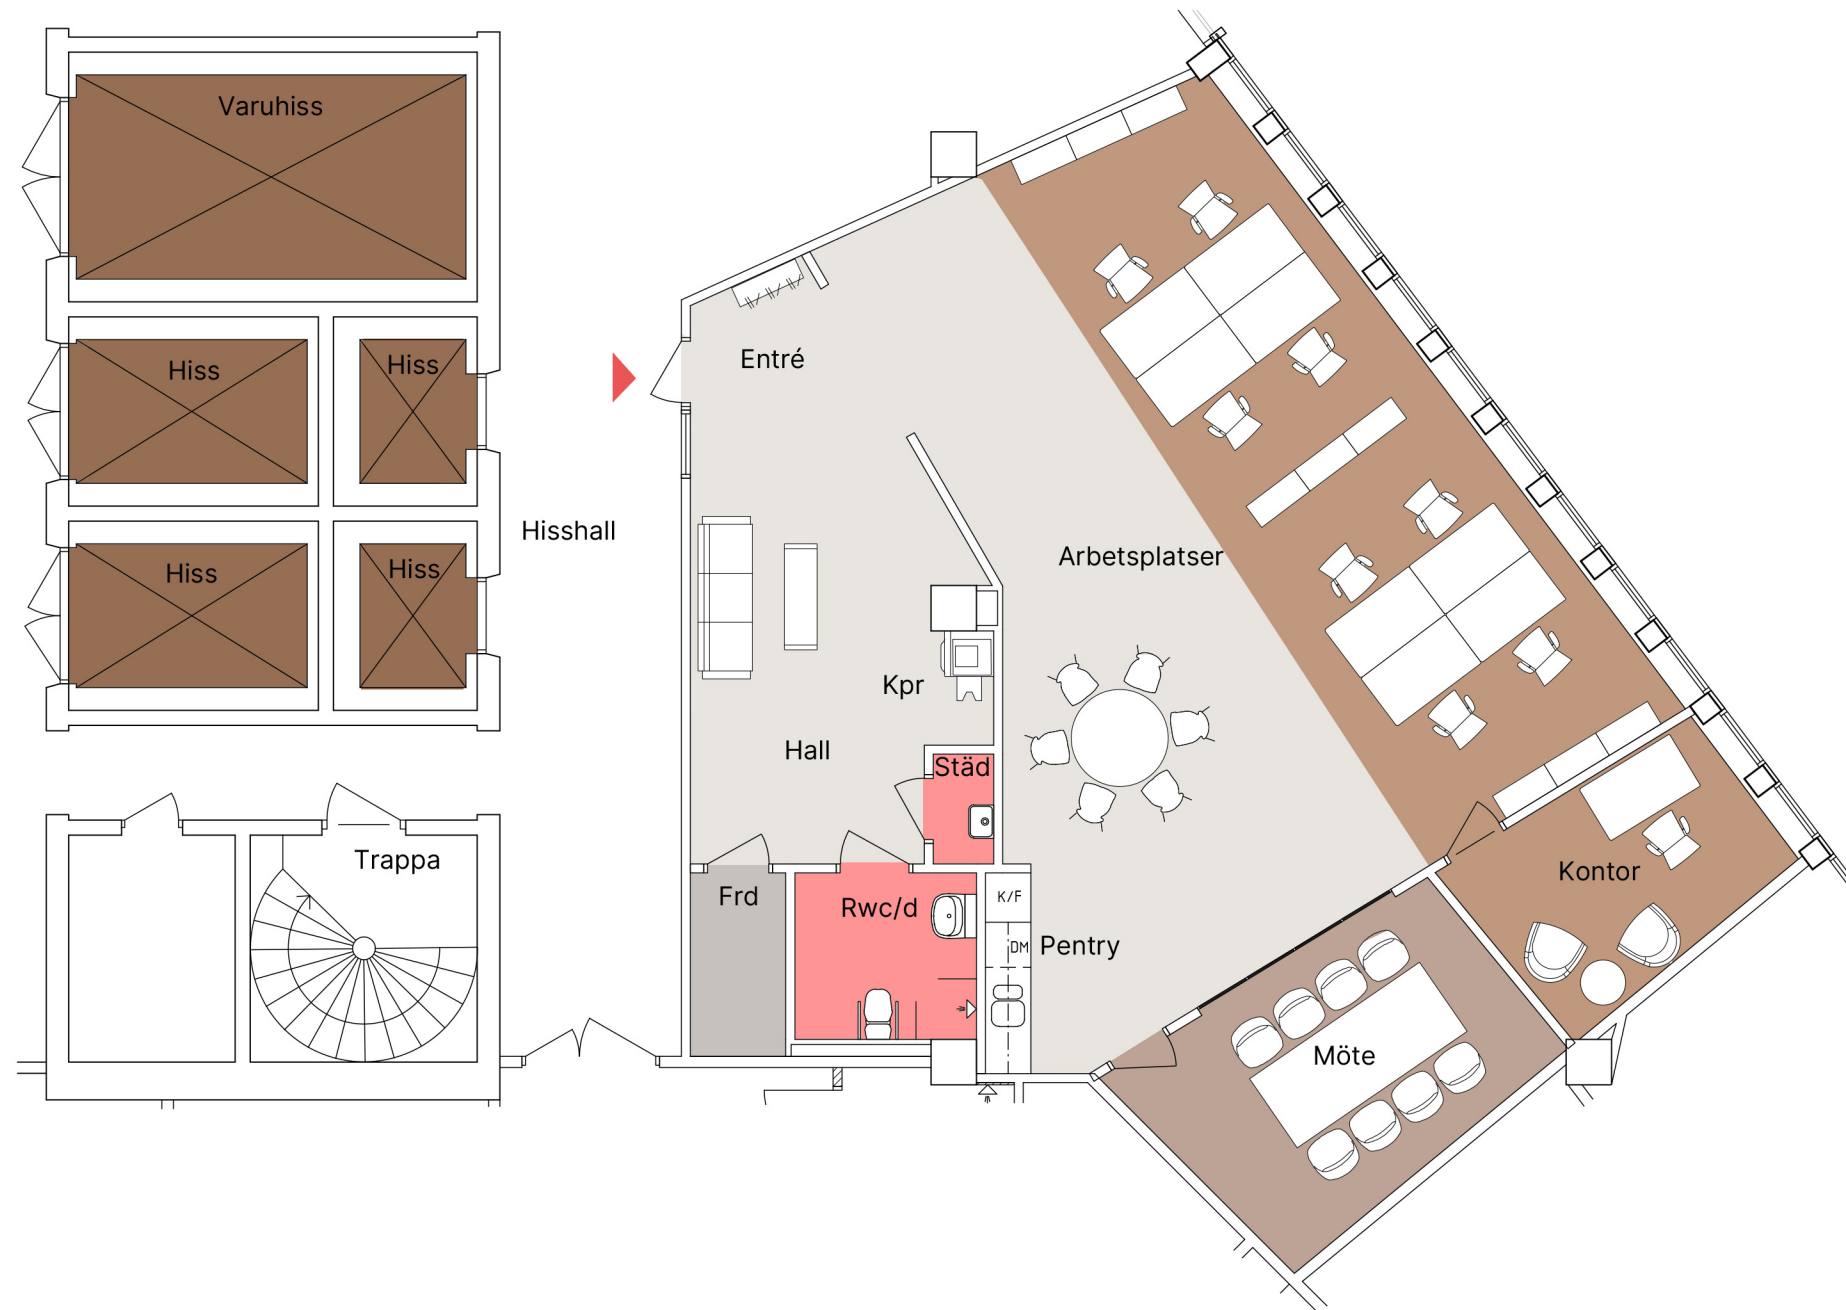

Alsnögatan 11

Kv Sommaren 11
Plan 6
Våning 3 trappor

Idéskiss:

- 8 arbetsplatser
- 1 st mötesrum med 8 platser
- 1 st kontor med 1 plats
- Yta ca 148 m²
- 16,4 m² / arbetsplats

Situationsplan

Lokalen i huset

Sektion

JUST
Arkitektur

J1/SO

Skala 1:100
(Paper A3)

Arbetsplats:
Skrivbord 1400 x 800 mm

2024-03-19

NOVIER