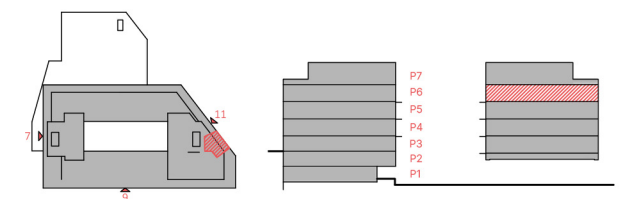

Alsnögatan 11

Kv Sommaren 11
Plan 6
Våning 3 trappor

Idéskiss:

- 8 arbetsplatser
- 1 st mötesrum med 8 platser
- 1 st kontor med 1 plats
- Yta ca 148 m²
- 16,4 m² / arbetsplats

Situationsplan

Lokalen i huset

Sektion

JUST
Arkitektur

J1/SO

Skala 1:100
(Paper A3)

Arbetsplats:
Skrivbord 1400 x 800 mm

2024-03-19

NOVIER