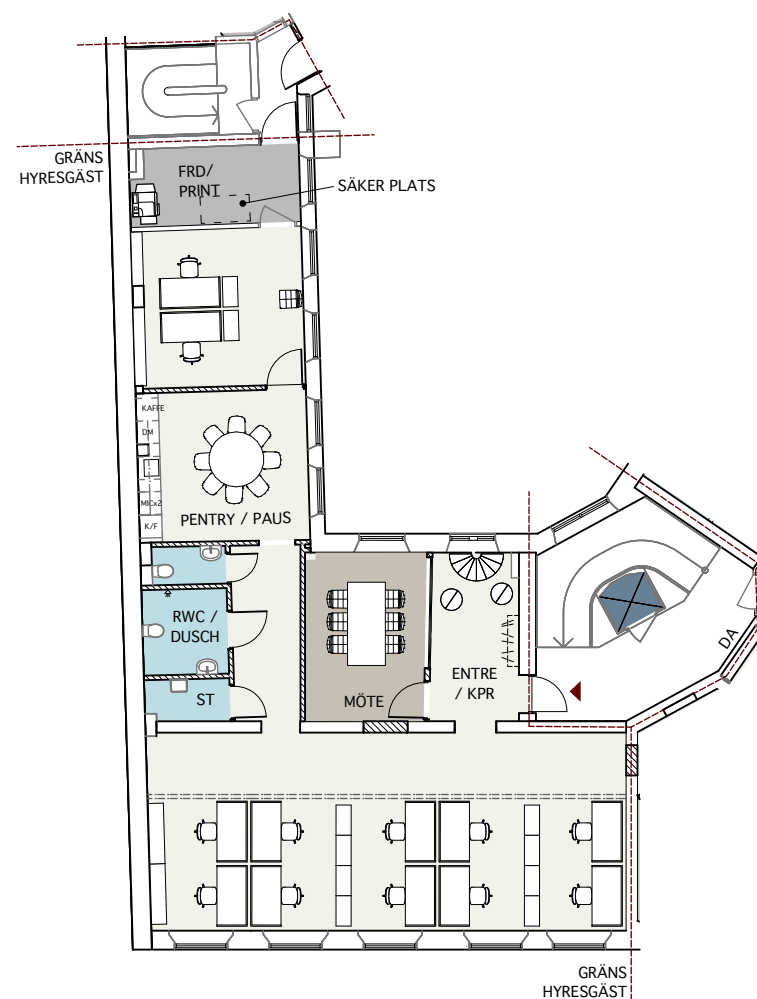

Stora Nygatan 33

Inom Vallgraven 5:6

Plan 3 trappor

Idéskiss:

12 st arbetsplatser

1 st mötesrum, 6-8 platser

Yta ca 161 m²

13 m² per arbetsplats

KONTOR HALVPLAN VÄST

KONTOR HALVPLAN VÄST VERSION 2

Skala 1:200
(Papper A3)

Arbetsplats:
Skrivbord 1600 x 800 mm
Touch-down 1200 x 800 mm

2024-02-12

GAJD arkitekter

NOVIER