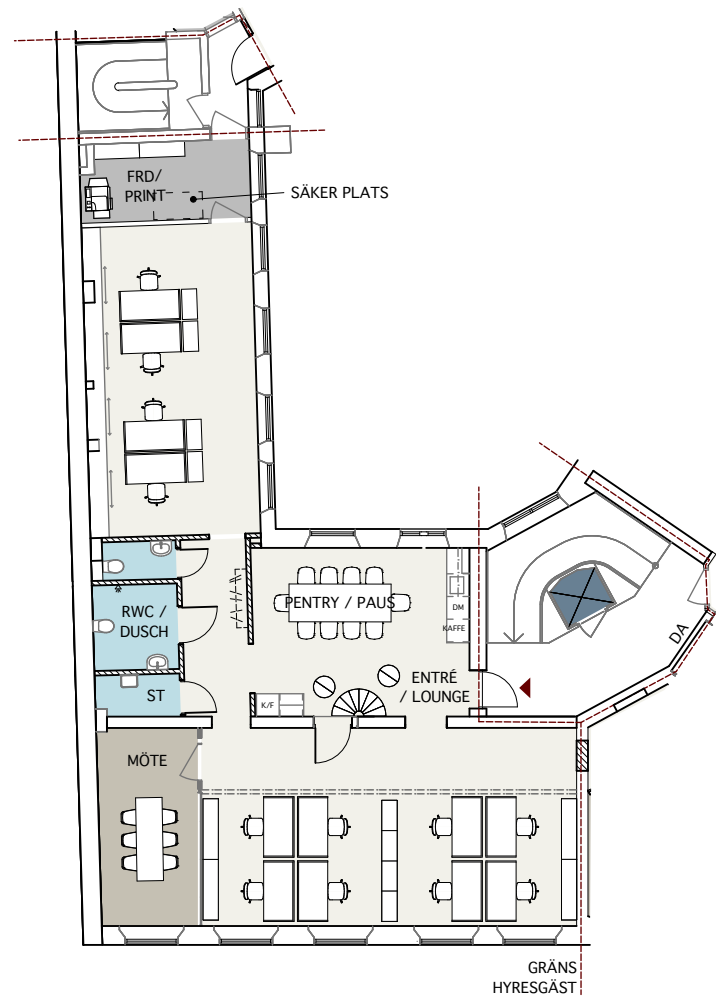

Stora Nygatan 33

Inom Vallgraven 5:6

Plan 3 trappor

Idéskiss:

12 st arbetsplatser

1 st mötesrum, 6-8 platser

Yta ca 161 m²

13 m² per arbetsplats

KONTOR HALVPLAN VÄST

KONTOR HALVPLAN VÄST VERSION 2

Skala 1:200
(Papper A3)

Arbetsplats:
Skrivbord 1600 x 800 mm
Touch-down 1200 x 800 mm

2024-02-12

GAJD arkitekter

NOVIER