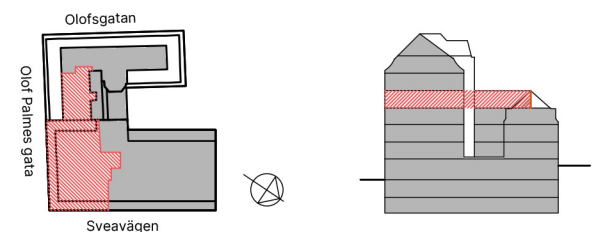

**Sveavägen 31**  
 Kv Vargen 10  
 Våning 3 tr.

Idéskiss:

- 18 arbetsplats
- 1 st mötesrum för 10 personer
- 1 st samtals/telefonrum för 1 person

- Yta ca 213 m<sup>2</sup>
- 11,8 m<sup>2</sup> / arbetsplats

Situationsplan

Lokalen i huset

Sektion

Skala 1:100  
 (Paper A3)

Arbetsplats:  
 Skrivbord 1400 x 800 mm