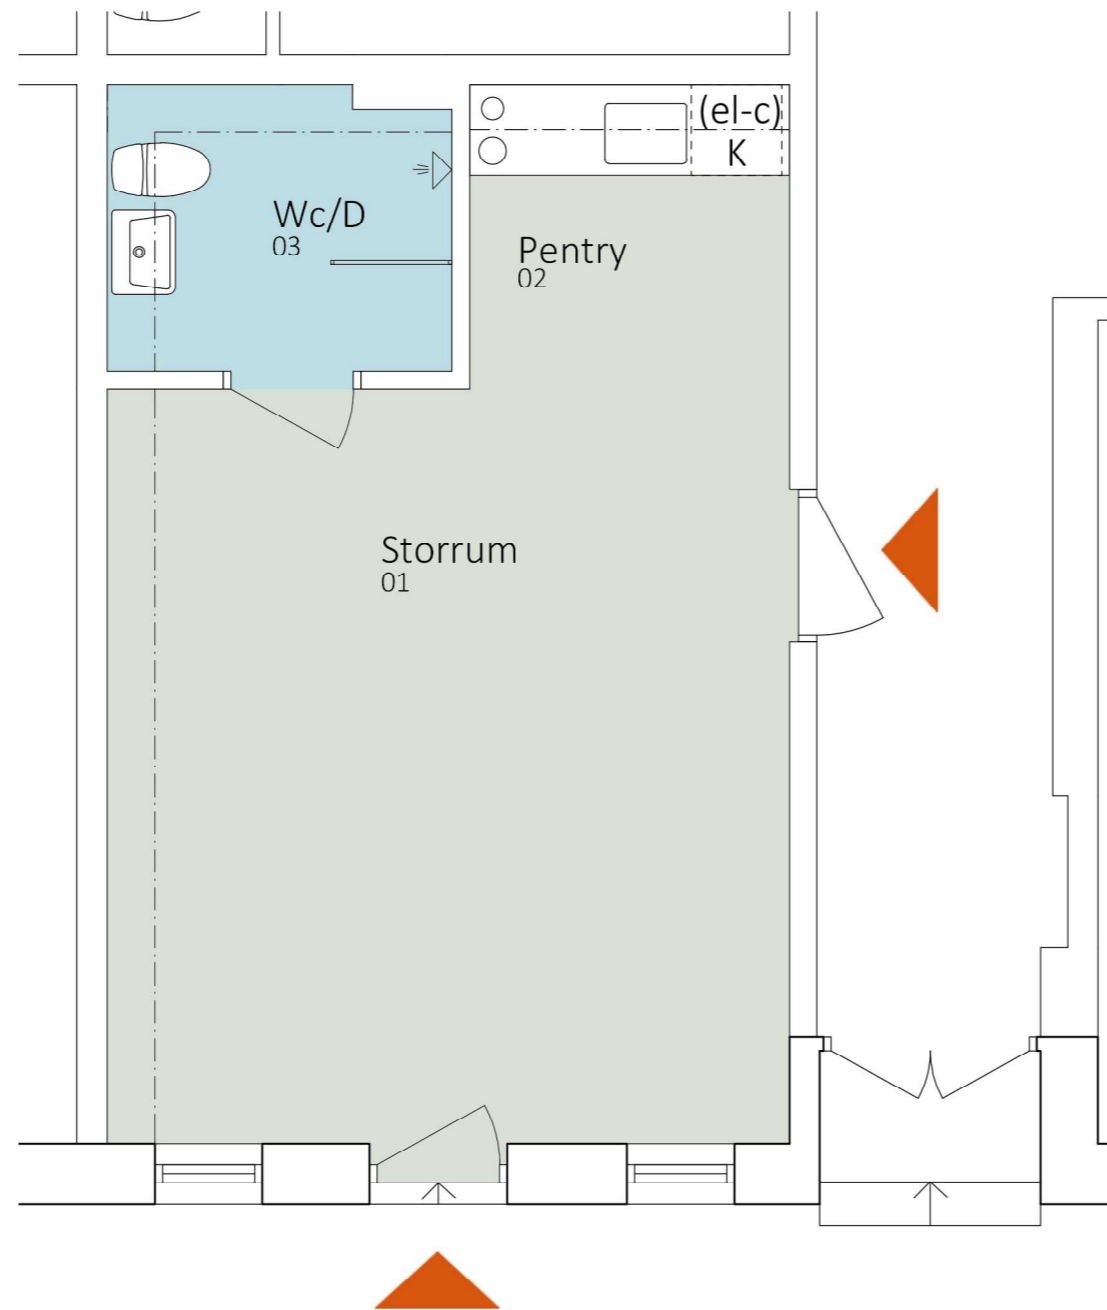

Vetegatan 3

Kv. Gräset 3
Entréplan

Lokalskiss

- Yta ca 33 m²

Situationsplan

Lokalen i huset

Sektion

Sign. II

Skala 1:50
(Papper A3)

2020-12-01