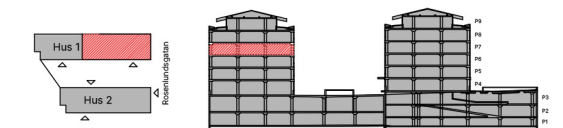

# Rosenlundsgatan 50

Kv Siktet 5

Våning 3 trappor

Idéskiss

- 85 arbetsplatser
- 6 arbetsplatser touch down

- 1 mötesrum med 12 platser
- 4 mötesrum med 8 platser
- 3 mötesrum med 6 platser
- 2 mötesrum med 3 platser
- 4 mötesrum med 2 platser
- 4 telefonrum

Yta ca 1260 m<sup>2</sup>

13,8 m<sup>2</sup> per arbetsplats

Situationsplan

JUST  
Arkitektur

J1/HÖ

Lokalen i huset

Sektion

Skala 1:200  
(Papper A3)

Arbetsplats:  
Skrivbord 1200 x 700 mm

2024-02-20

NOVIER