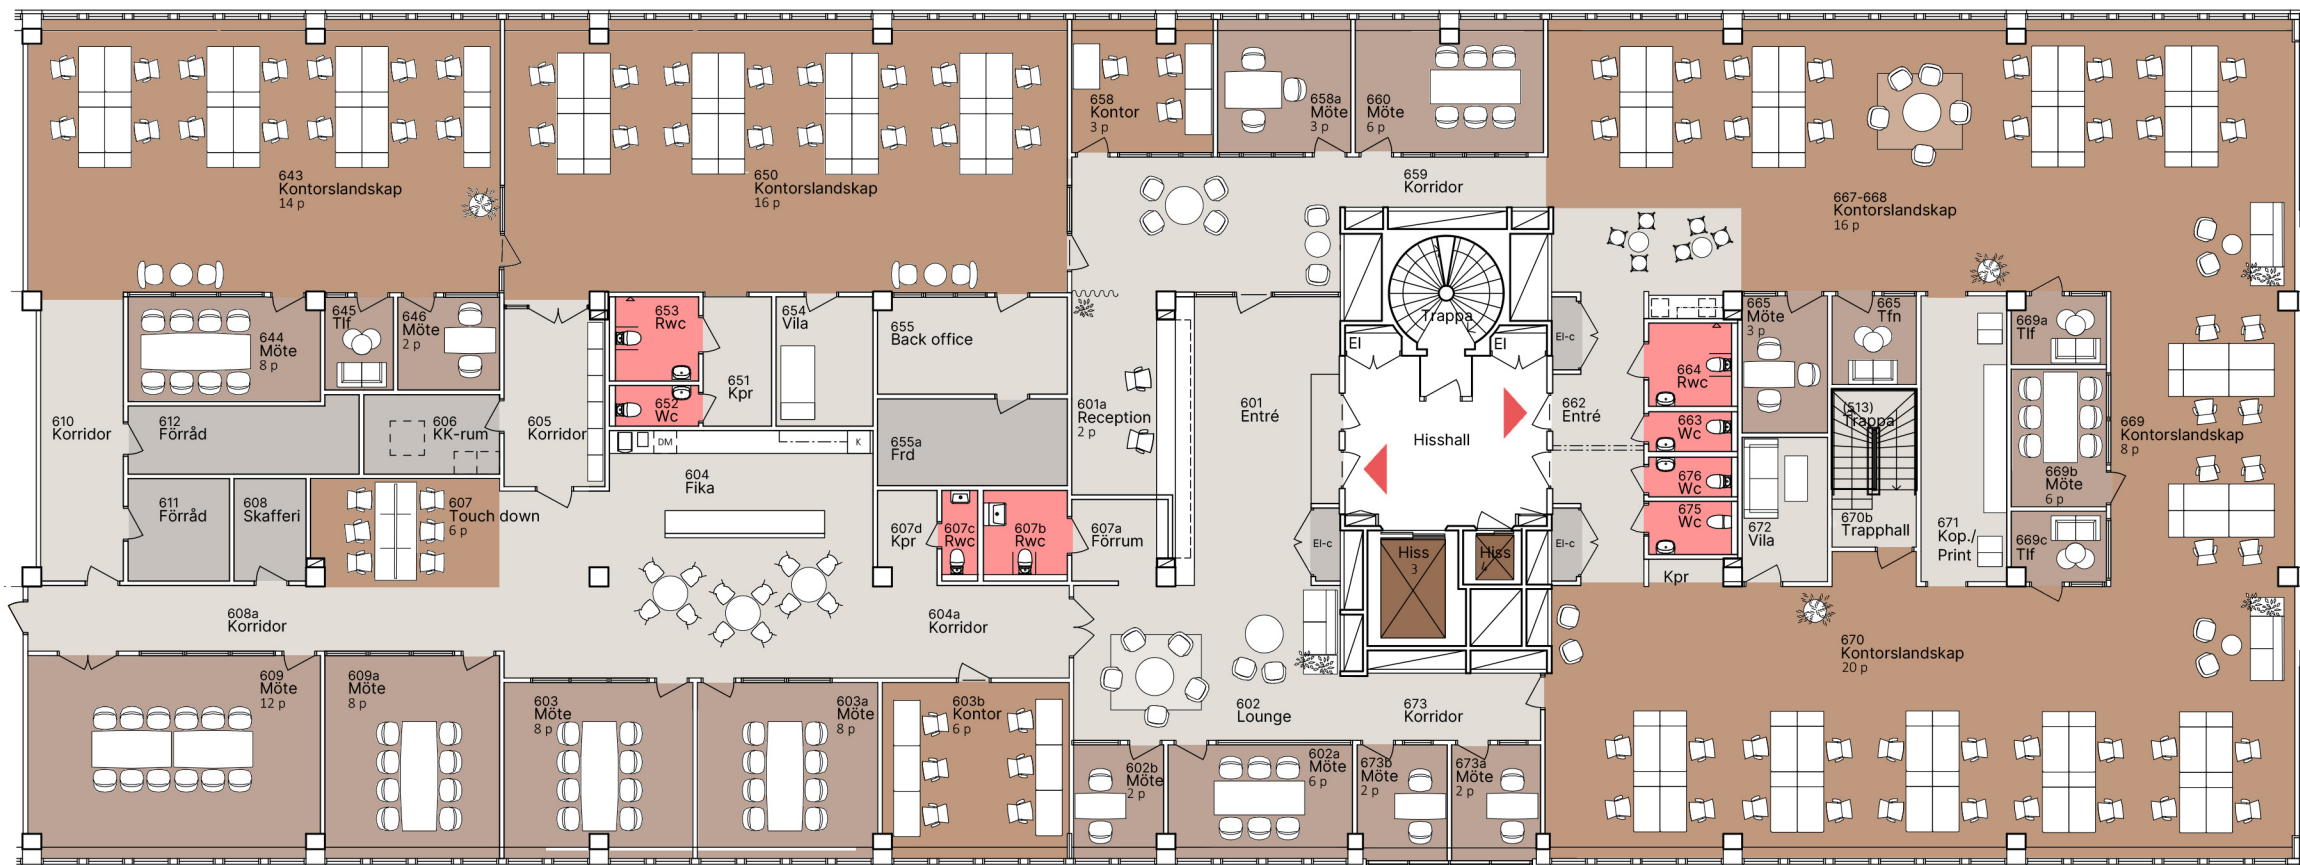

# Rosenlundsgatan 50

Kv Siktet 5

Våning 3 trappor

Idéskiss

- 85 arbetsplatser
- 6 arbetsplatser touch down

- 1 mötesrum med 12 platser
- 4 mötesrum med 8 platser
- 3 mötesrum med 6 platser
- 2 mötesrum med 3 platser
- 4 mötesrum med 2 platser
- 4 telefonrum

Yta ca 1260 m<sup>2</sup>

13,8 m<sup>2</sup> per arbetsplats

Situationsplan

JUST  
Arkitektur

J1/HÖ

Lokalen i huset

Sektion

Skala 1:200  
(Papper A3)

Arbetsplats:  
Skrivbord 1200 x 700 mm

2024-02-20

NOVIER