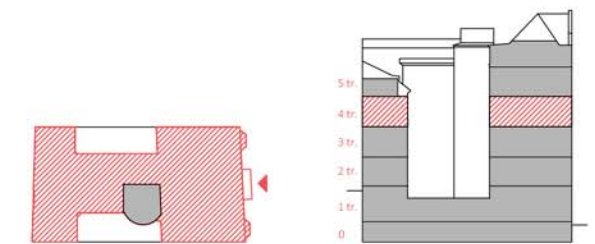

ca 10,8 m<sup>2</sup>/arbetsplats

Situationsplan

JUST  
Arkitektur  
JI/SS

Skala 1:100  
(Papper A3)

Skrivbord  
1400 x 800 mm

2024-01-26

NOVIER

Lokalen i huset