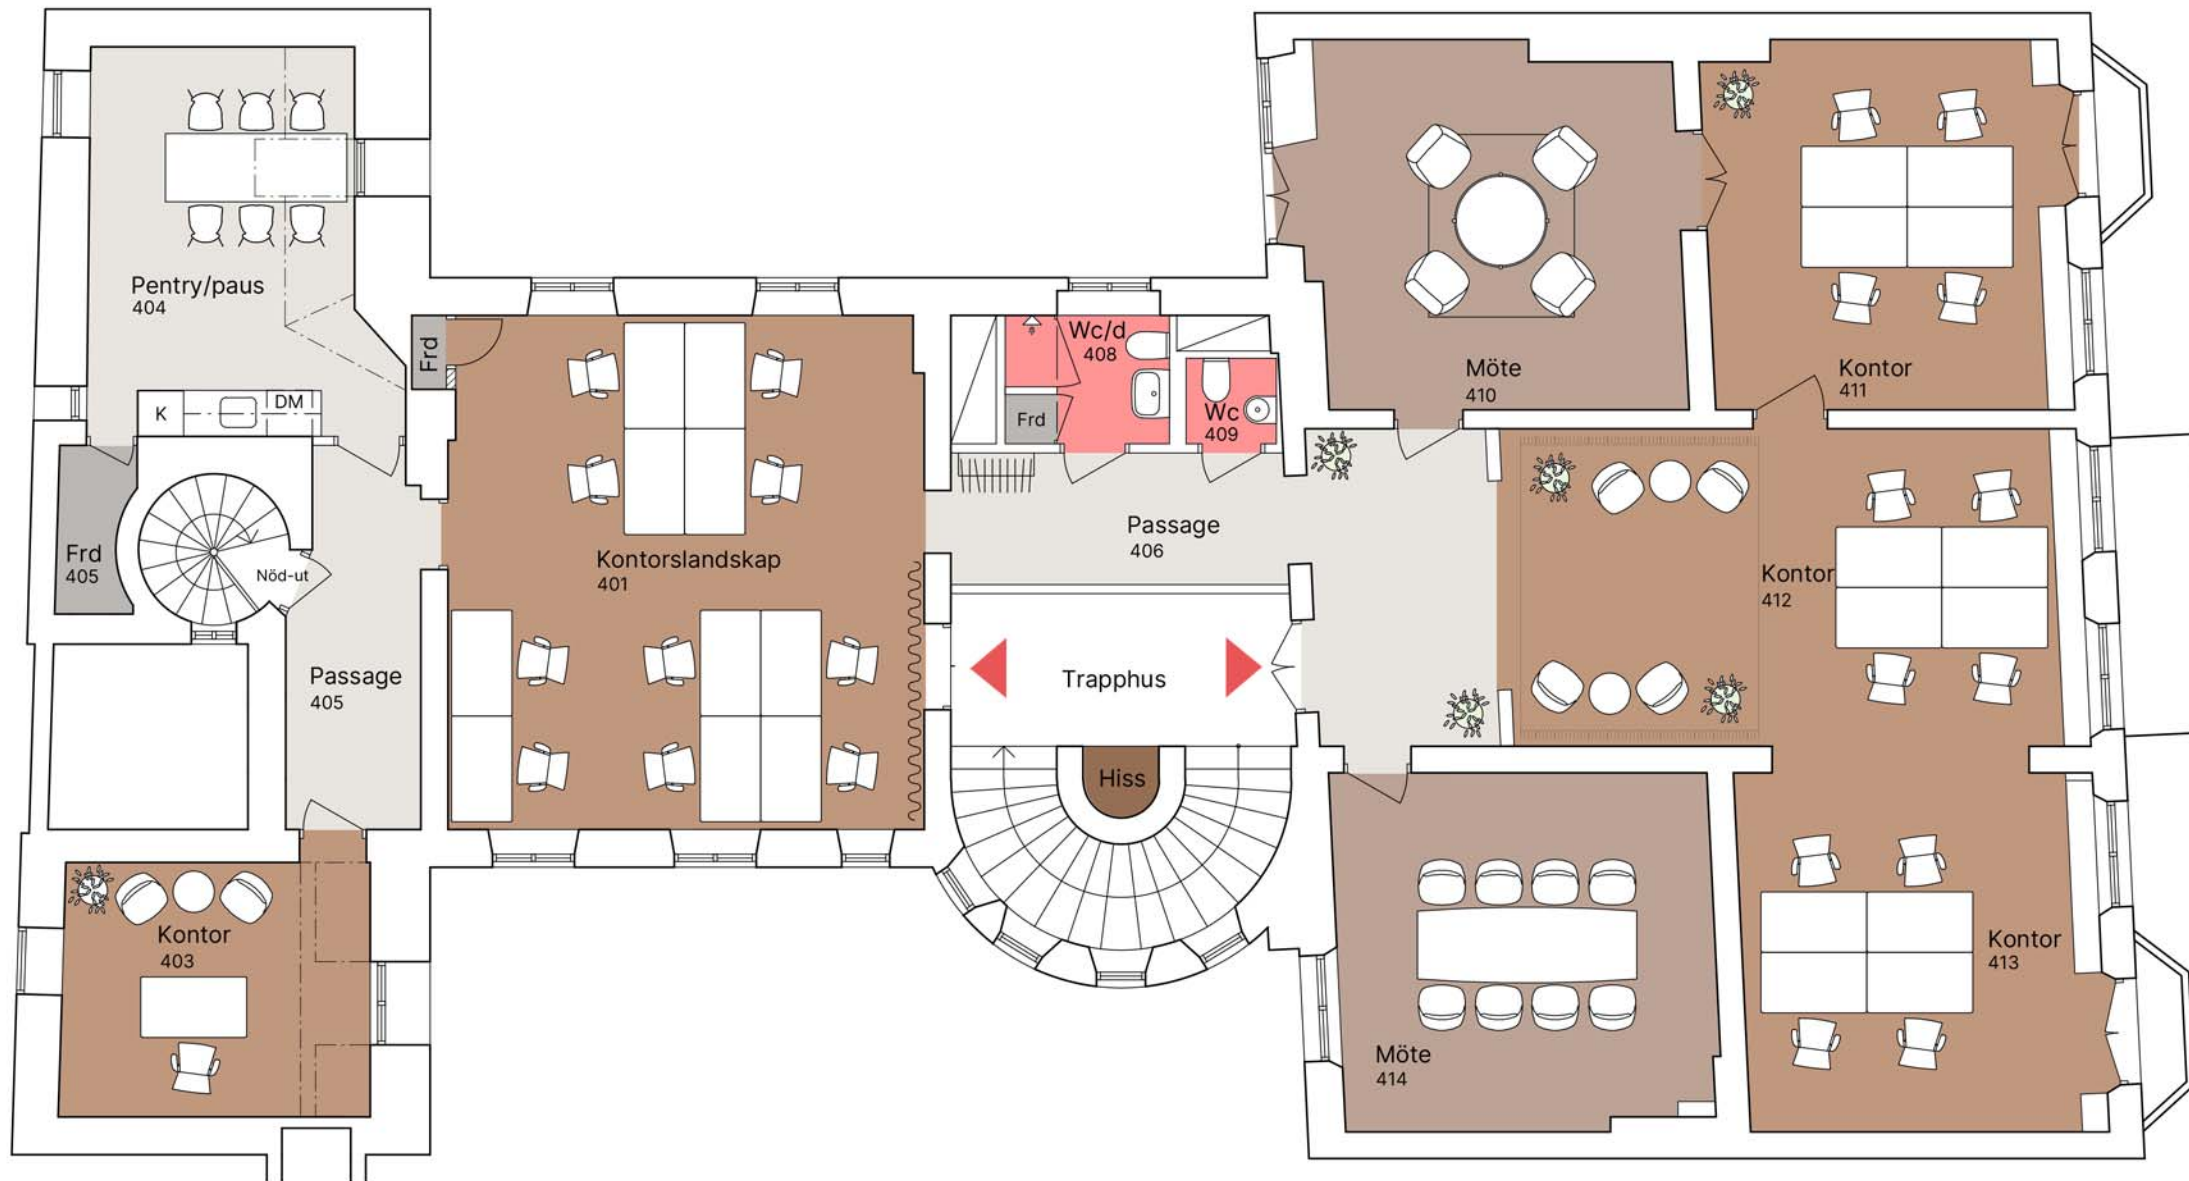

# Stureplan 15

Kv Sumpen 10

Våning 4 tr

Idéskiss

-23 st arbetsplatser

-1 st mötesrum för 8 personer

-1 st mötesrum för 4 personer

Area ca 249 m<sup>2</sup>

ca 10,8 m<sup>2</sup>/arbetsplats

Situationsplan

JUST  
Arkitektur  
JI/SS

Skala 1:100  
(Papper A3)

Skrivbord  
1400 x 800 mm

2024-01-26

NOVIER

Lokalen i huset

Sektion