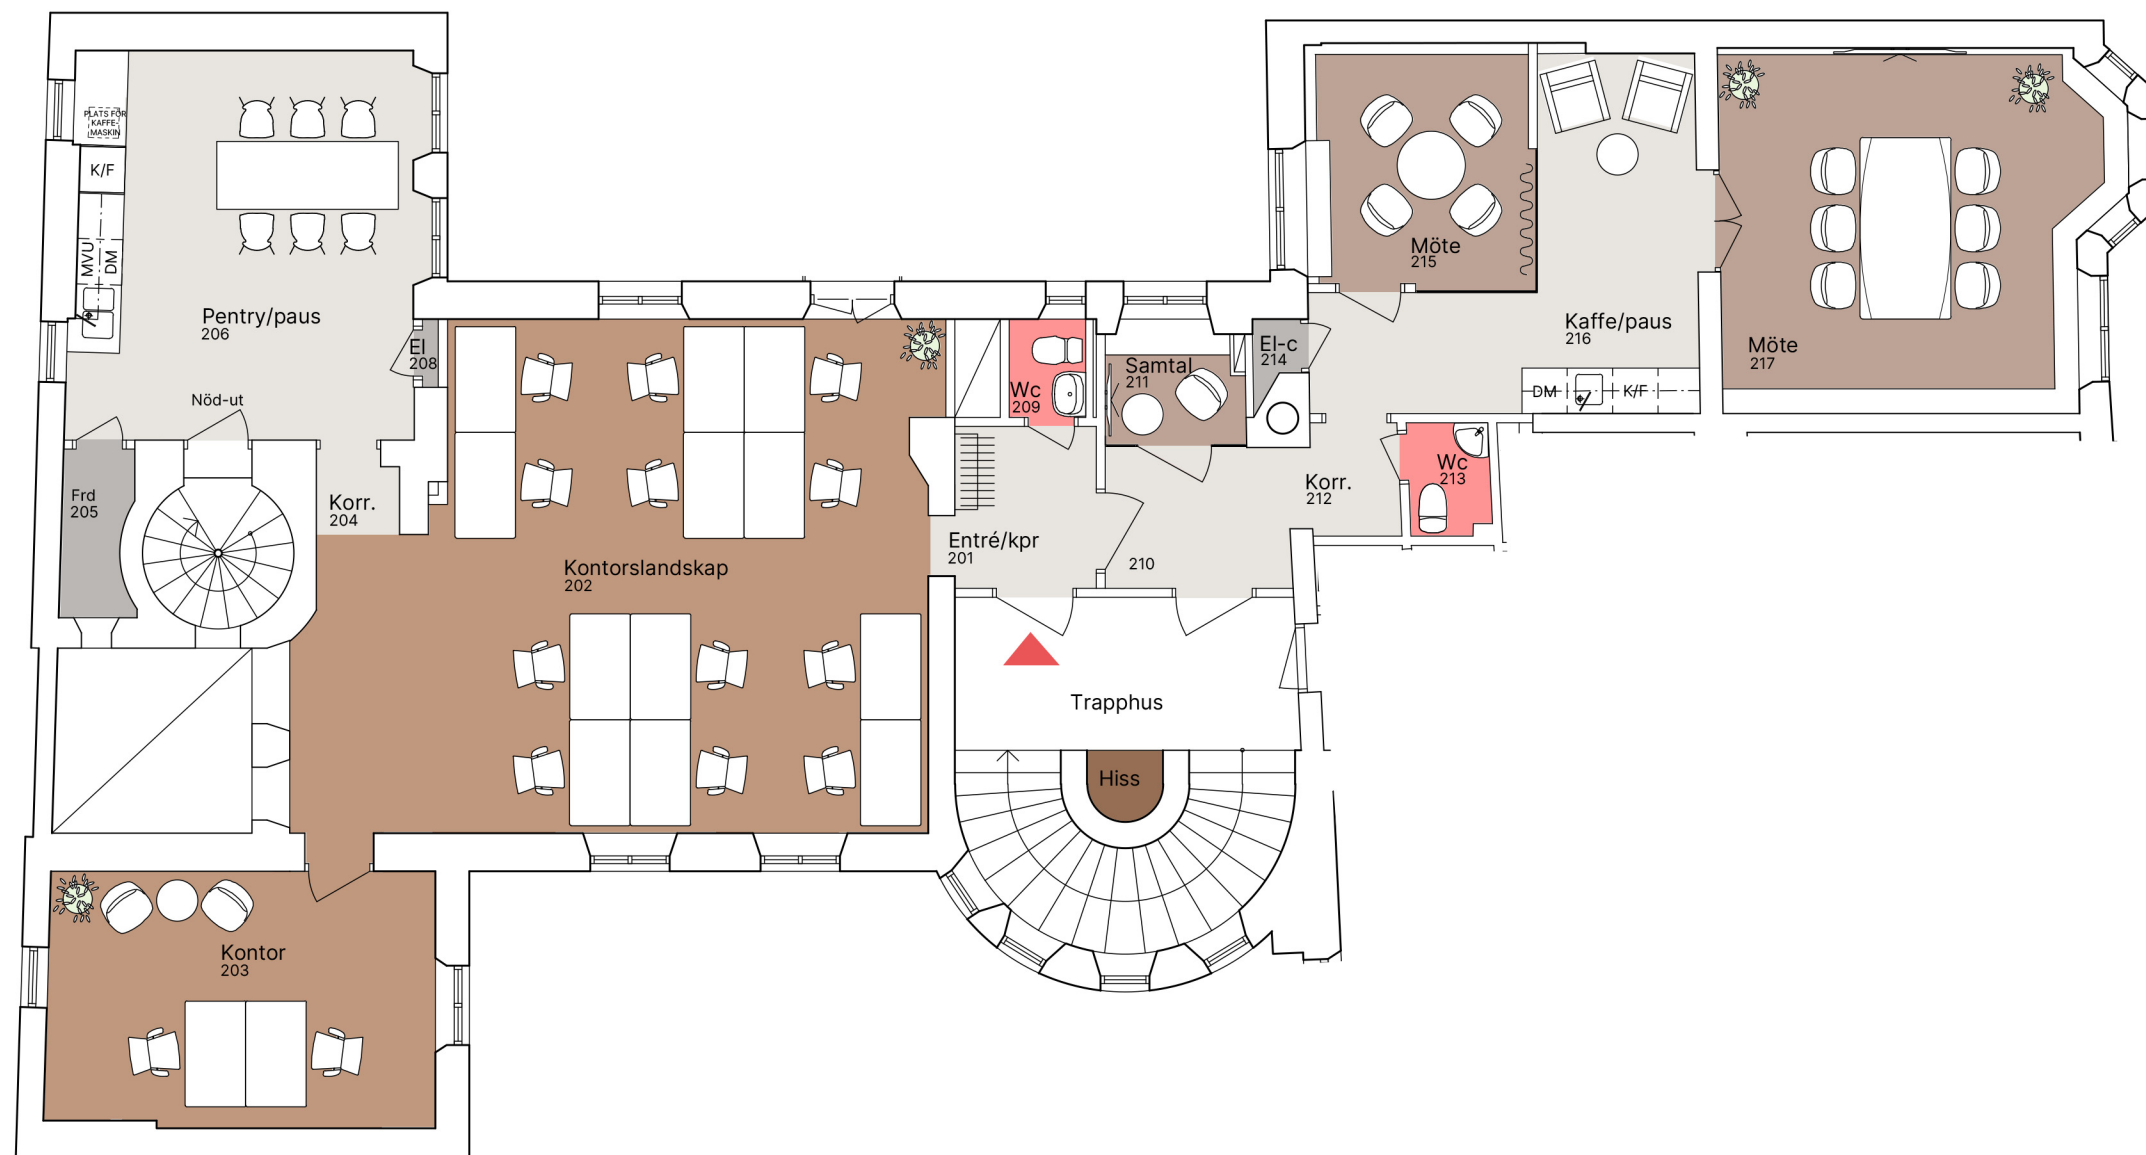

Stureplan 15

Kv Sumpen 10
Våning 2 tr

Idéskiss

- 14 st arbetsplatser
- 1 st mötesrum för 6 personer
- 1 st mötesrum för 4 personer
- 1 st samtalsrum för 1 person

Area ca 170 m²
ca 12,1 m²/arbetsplats

Situationsplan

JUST
Arkitektur
JI/SS

Skala 1:100
(Papper A3)

2024-01-31

NOVIER

Lokalen i huset

Sektion