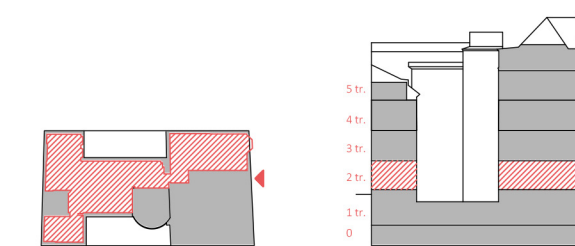

Stureplan 15

Kv Sumpen 10
Våning 2 tr

Idéskiss

- 14 st arbetsplatser
- 1 st mötesrum för 6 personer
- 1 st mötesrum för 4 personer
- 1 st samtalsrum för 1 person

Area ca 170 m²
ca 12,1 m²/arbetsplats

Situationsplan

JUST
Arkitektur
JI/SS

Skala 1:100
(Papper A3)

2024-01-31

NOVIER

Lokalen i huset

Sektion