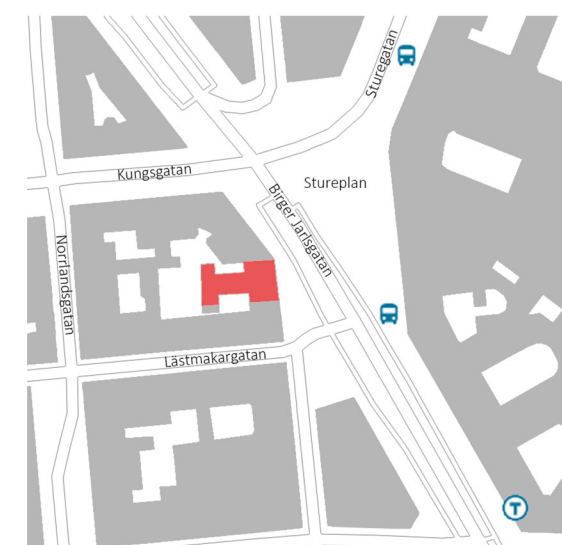

Stureplan 15

Kv Sumpen 10
Våning 2 tr

Idéskiss

- 14 st arbetsplatser
- 1 st mötesrum för 6 personer
- 1 st mötesrum för 4 personer
- 1 st samtalsrum för 1 person

Area ca 170 m²
ca 12,1 m²/arbetsplats

Situationsplan